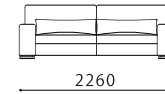

		rank5	rank4	rank3	rank2	rank1
布価格	3PW	722,920	676,720	612,920	546,920	511,720
	3P	658,350	616,550	561,550	504,350	473,550
	120片肘	476,960	450,560	410,960	360,360	336,160
	オットマン80×65	183,480	174,680	157,080	141,680	132,880
	オットマン65×65	159,830	151,030	140,030	131,230	122,430

替えカバー価格	3PW	305,910	259,710	195,910	129,910	94,710
	3P	271,480	229,680	174,680	117,480	86,680
	120片肘	207,790	181,390	141,790	91,910	66,990
	オットマン80×65	78,320	69,520	51,920	36,520	27,720
	オットマン65×65	56,090	48,290	37,290	28,490	19,690

Size pattern

3PW

W2260 D1030 H750 SH400

3P

W1960 D1030 H750 SH400

120片肘

W1200 D1030 H750 SH400

オットマン80×65

W800 D650 H400

オットマン65×65

W650 D650 H400

Combination pattern

3PW+
オットマン80×653P+
オットマン65×65

120右片肘+120左片肘