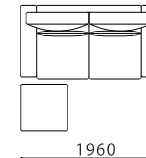

Size pattern

3PW

W2260 D1030 H750 SH400

3P

W1960 D1030 H750 SH400

120片肘

W1200 D1030 H750 SH400

オットマン80×65

W800 D650 H400

オットマン65×65

W650 D650 H400

Combination pattern

3PW+
オットマン80×653P+
オットマン65×65

120右片肘+120左片肘