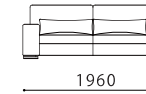

替えカバー価格	3PW	305,910	259,710	195,910	129,910	94,710
	3P	271,480	229,680	174,680	117,480	86,680
	120片肘	207,790	181,390	141,790	91,910	66,990
	オットマン80×65	78,320	69,520	51,920	36,520	27,720
	オットマン65×65	56,090	48,290	37,290	28,490	19,690

Size pattern

3PW

W2260 D1030 H750 SH400

3P

W1960 D1030 H750 SH400

120片肘

W1200 D1030 H750 SH400

オットマン80×65