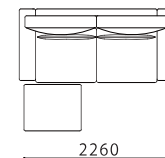

Size pattern

3PW

W2260 D1030 H750 SH400

3P

W1960 D1030 H750 SH400

120片肘

W1200 D1030 H750 SH400

オットマン80×65

W800 D650 H400

オットマン65×65

W650 D650 H400

Combination pattern

3PW+
オットマン80×653P+
オットマン65×65

120右片肘+120左片肘