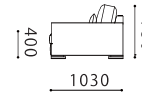

替えカバー価格	3PW	305,910	259,710	195,910	129,910	94,710
	3P	271,480	229,680	174,680	117,480	86,680
	120片肘	207,790	181,390	141,790	91,910	66,990
	オットマン80×65	78,320	69,520	51,920	36,520	27,720
	オットマン65×65	56,090	48,290	37,290	28,490	19,690

Size pattern

3PW

W2260 D1030 H750 SH400

3P

W1960 D1030 H750 SH400

120片肘

W1200 D1030 H750 SH400

オットマン80×65

W800 D650 H400

オットマン65×65

W650 D650 H400

Combination pattern

3PW+
オットマン80×653P+
オットマン65×65

120右片肘+120左片肘