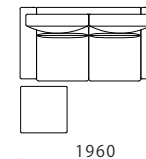

Size pattern

3PW

W2260 D1030 H750 SH400

3P

W1960 D1030 H750 SH400

120片肘

W1200 D1030 H750 SH400

オットマン80×65

W800 D650 H400

オットマン65×65

W650 D650 H400

Combination pattern

3PW+
オットマン80×653P+
オットマン65×65

120右片肘+120左片肘