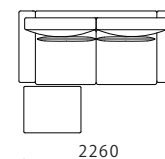

Size pattern

3PW

W2260 D1030 H750 SH400

3P

W1960 D1030 H750 SH400

120片肘

W1200 D1030 H750 SH400

オットマン80×65

W800 D650 H400

オットマン65×65

W650 D650 H400

Combination pattern

3PW+
オットマン80×653P+
オットマン65×65

120右片肘+120左片肘