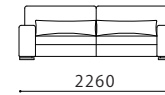

		rank5	rank4	rank3	rank2	rank1
布価格	3PW	722,920	676,720	612,920	546,920	511,720
	3P	658,350	616,550	561,550	504,350	473,550
	120片肘	476,960	450,560	410,960	360,360	336,160
	オットマン80×65	183,480	174,680	157,080	141,680	132,880
	オットマン65×65	159,830	151,030	140,030	131,230	122,430

替えカバー価格	3PW	305,910	259,710	195,910	129,910	94,710
	3P	271,480	229,680	174,680	117,480	86,680
	120片肘	207,790	181,390	141,790	91,910	66,990
	オットマン80×65	78,320	69,520	51,920	36,520	27,720
	オットマン65×65	57,090	48,290	37,290	28,490	19,690

Size pattern

3PW

W2260 D1030 H750 SH400

3P

W1960 D1030 H750 SH400

120片肘

W1200 D1030 H750 SH400

オットマン80×65

W800 D650 H400

オットマン65×65

W650 D650 H400

Combination pattern

3PW+
オットマン80×653P+
オットマン65×65

120右片肘+120左片肘