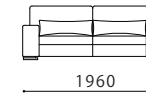

		rank5	rank4	rank3	rank2	rank1
布価格	3PW	722,920	676,720	612,920	546,920	511,720
	3P	658,350	616,550	561,550	504,350	473,550
	120片肘	476,960	450,560	410,960	360,360	336,160
	オットマン80×65	183,480	174,680	157,080	141,680	132,880
	オットマン65×65	159,830	151,030	140,030	131,230	122,430

替えカバー価格	3PW	305,910	259,710	195,910	129,910	94,710
	3P	271,480	229,680	174,680	117,480	86,680
	120片肘	207,790	181,390	141,790	91,910	66,990
	オットマン80×65	78,320	69,520	51,920	36,520	27,720
	オットマン65×65	57,090	48,290	37,290	28,490	19,690

Size pattern

3PW

W2260 D1030 H750 SH400

3P

W1960 D1030 H750 SH400

120片肘

W1200 D1030 H750 SH400

オットマン80×65