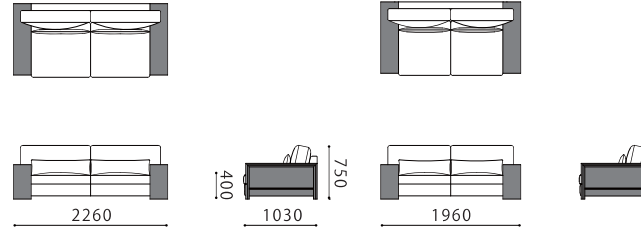

本体 : 無垢材、合板、Sパネ、ウレタンフォーム
 クッション(座) : ウレタンフォーム、フェザー、シリコン加工ポリエステル綿
 クッション(背・腰) : ウレタンフォーム、フェザー
 肘 : 無垢材ウレタン仕上げ
 ウォールナット材 または オーク材
 革 : 張り込み仕様

布：カバーリング

肘：取り外し〇

脚：WN / OAK

税込10%

		WL	SW / ヌメ	KZ / RW	MS
革価格	3PW	1,350,030	1,253,230	1,112,430	984,830
	3P	1,261,260	1,173,260	1,054,460	944,460
	120片肘	832,810	769,010	659,010	610,610
	オットマン80×65	242,110	222,310	198,110	165,110
	オットマン65×65	211,420	192,820	171,820	152,020

		rank5	rank4	rank3	rank2	rank1
布価格	3PW	881,430	841,830	778,030	712,030	676,830
	3P	849,310	814,110	759,110	701,910	671,110
	120片肘	531,410	509,410	469,810	419,210	395,010
	オットマン80×65	183,480	174,680	157,080	141,680	132,880
	オットマン65×65	159,830	151,030	140,030	131,230	122,430

Size pattern

3PW W2260 D1030 H750 SH400 3P W1960 D1030 H750 SH400

120片肘 W1200 D1030 H750 SH400 オットマン80×65 W800 D650 H400 オットマン65×65 W650 D650 H400

Combination pattern

3PW+ オットマン80×65 3P+ オットマン65×65 120右片肘+120左片肘