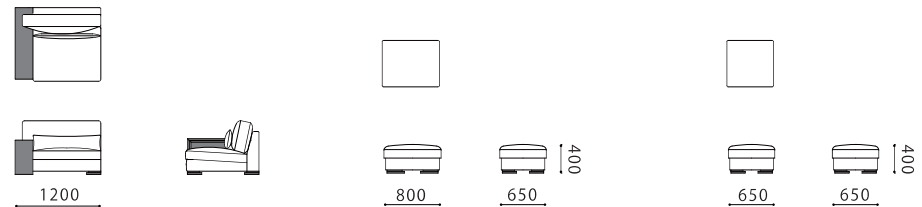

本体 : 無垢材、合板、Sパネ、ウレタンフォーム
 クッション(座) : ウレタンフォーム、フェザー、シリコン加工ポリエステル綿
 クッション(背・腰) : ウレタンフォーム、フェザー
 肘 : 無垢材ウレタン仕上げ
 ウォールナット材 または オーク材
 革 : 張り込み仕様

布：カバーリング

肘：取り外し〇

脚：WN / OAK

税込10%

		WL	SW / ヌメ	KZ / RW	MS
革価格	3PW	1,350,030	1,253,230	1,112,430	984,830
	3P	1,261,260	1,173,260	1,054,460	944,460
	120片肘	832,810	769,010	659,010	610,610
	オットマン80×65	242,110	222,310	198,110	165,110
	オットマン65×65	211,420	192,820	171,820	152,020

		rank5	rank4	rank3	rank2	rank1
布価格	3PW	881,430	841,830	778,030	712,030	676,830
	3P	849,310	814,110	759,110	701,910	671,110
	120片肘	531,410	509,410	469,810	419,210	395,010
	オットマン80×65	183,480	174,680	157,080	141,680	132,880
	オットマン65×65	159,830	151,030	140,030	131,230	122,430

替えカバー価格	3PW	283,140	243,540	179,740	113,740	78,540
	3P	251,020	215,820	160,820	102,620	72,820
	120片肘	197,670	175,670	136,070	85,470	61,270
	オットマン80×65	78,320	69,520	51,920	36,520	27,720
	オットマン65×65	57,090	48,290	37,290	28,490	19,690

Size pattern

3PW W2260 D1030 H750 SH400 3P W1960 D1030 H750 SH400

120片肘 W1200 D1030 H750 SH400 オットマン80×65 W800 D650 H400 オットマン65×65 W650 D650 H400

Combination pattern

3PW+ オットマン80×65 3P+ オットマン65×65 120右片肘+120左片肘