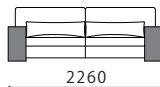

Size pattern

3PW W2260 D1030 H750 SH400   3P W1960 D1030 H750 SH400