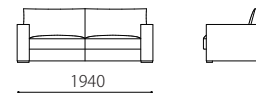

		rank5	rank4	rank3	rank2	rank1
布価格	3PW	769,450	725,450	648,450	589,050	542,850
	3P	713,240	671,440	598,640	537,240	493,240
	2P	651,860	614,460	546,260	493,460	451,660
	オットマン	242,440	227,040	202,840	185,240	169,840

替えカバー価格	3PW	343,310	299,310	222,310	162,910	116,710
	3P	330,880	289,080	214,280	154,880	110,880
	2P	303,050	265,650	197,450	144,650	102,850
	オットマン	116,490	101,090	76,890	59,290	43,890

Size pattern

3PW

W2340 D880 H750 SH360

3P

W2140 D880 H750 SH360

2P

W1940 D880 H750 SH360

オットマン

W880 D880 H360

Combination pattern

3PW+オットマン