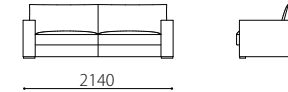

		rank5	rank4	rank3	rank2	rank1
布価格	3PW	769,450	725,450	648,450	589,050	542,850
	3P	713,240	671,440	598,640	537,240	493,240
	2P	651,860	614,460	546,260	493,460	451,660
	オットマン	242,440	227,040	202,840	185,240	169,840

替えカバー価格	3PW	343,310	299,310	222,310	162,910	116,710
	3P	330,880	289,080	214,280	154,880	110,880
	2P	303,050	265,650	197,450	144,650	102,850
	オットマン	116,490	101,090	76,890	59,290	43,890

Size pattern

3PW

W2340 D880 H750 SH360

3P

W2140 D880 H750 SH360

2P

W1940 D880 H750 SH360

オットマン

W880 D880 H360

Combination pattern

3PW+オットマン