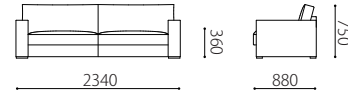

本体 : 無垢材、合板、Sパネ、ウレタンフォーム
 クッション(座) : ウレタンフォーム、フェザー
 クッション(背) : ウレタンフォーム、ハーフダウンフェザー
 脚 : 無垢材オイル仕上げ
 ウォールナット材 または オーク材
 革 : 張り込み仕様

布 : カバーリング

肘 : 取り外し〇

脚 : WN / OAK

税込10%

		WL	SW / ヌメ	KZ / RW	MS
革価格	3PW	1,234,530	1,135,530	928,730	836,330
	3P	1,124,420	1,033,120	841,720	760,320
	2P	981,090	898,590	726,990	652,190
	オットマン	303,930	276,430	232,430	212,630

		rank5	rank4	rank3	rank2	rank1
布価格	3PW	769,450	725,450	648,450	589,050	542,850
	3P	713,240	671,440	598,640	537,240	493,240
	2P	651,860	614,460	546,260	493,460	451,660
	オットマン	242,440	227,040	202,840	185,240	169,840

替えカバー価格	3PW	343,310	299,310	222,310	162,910	116,710
	3P	330,880	289,080	214,280	154,880	110,880
	2P	303,050	265,650	197,450	144,650	102,850
	オットマン	116,490	101,090	76,890	59,290	43,890

Size pattern

3PW

W2340 D880 H750 SH360