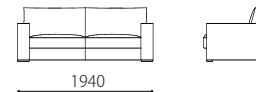

オットマン

W880 D880 H380