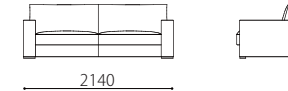

替えカバー価格	3PW	337,700	293,700	216,700	157,300	111,100
	3P	325,600	283,800	209,000	149,600	105,600
	2P	298,100	260,700	192,500	139,700	97,900
	オットマン	114,400	99,000	74,800	57,200	41,800

## Size pattern

3PW

W2340 D880 H750 SH380

3P

W2140 D880 H750 SH380

2P

W1940 D880 H750 SH380

オットマン