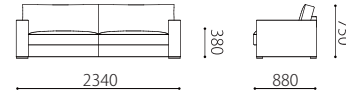

替えカバー価格	3PW	337,700	293,700	216,700	157,300	111,100
	3P	325,600	283,800	209,000	149,600	105,600
	2P	298,100	260,700	192,500	139,700	97,900
	オットマン	114,400	99,000	74,800	57,200	41,800

## Size pattern

3PW

W2340 D880 H750 SH380

3P

W2140 D880 H750 SH380

2P

W1940 D880 H750 SH380

オットマン