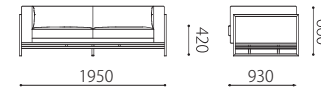

本体 : 無垢材、合板、Sパネ、ウレタンフォーム
 クッション(座) : ウレタンフォーム
 フレーム : 無垢材オイル仕上げ
 ウォールナット材またはオーク材
 革 : 張り込み仕様
 布 : 張り込み仕様

布：カバーリング×

取り外し×

木フレーム：WN / OAK

税込10%

		WL	KW / ヌメ	KZ / RW	MS
革価格	3P	763,400	699,600	605,000	532,400
	2P	704,000	644,600	556,600	490,600
	1P	475,200	435,600	376,200	332,200
	115片肘	511,500	467,500	401,500	355,300
	オットマン	211,200	193,600	169,400	151,800

		rank5	rank4	rank3	rank2	rank1
布価格	3P	550,000	521,400	479,600	435,600	411,400
	2P	499,400	473,000	444,400	404,800	382,800
	1P	334,400	316,800	297,000	272,800	259,600
	115片肘	353,100	337,700	315,700	291,500	276,100
	オットマン	151,800	145,200	127,600	118,800	112,200

Size pattern

3P
W1950 D930 H660 SH420

2P
W1750 D930 H660 SH420

1P
W950 D930 H660 SH420

115片肘
W1150 D930 H660 SH420

オットマン
W600 D550 H420

Combination pattern

3P+オットマン