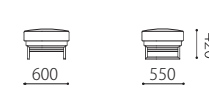

		rank5	rank4	rank3	rank2	rank1
布価格	3P	550,000	521,400	479,600	435,600	411,400
	2P	499,400	473,000	444,400	404,800	382,800
	1P	334,400	316,800	297,000	272,800	259,600
	115片肘	353,100	337,700	315,700	291,500	276,100
	オットマン	151,800	145,200	127,600	118,800	112,200

Size pattern

3P
W1950 D930 H660 SH420

2P
W1750 D930 H660 SH420

1P
W950 D930 H660 SH420

115片肘
W1150 D930 H660 SH420

オットマン
W600 D550 H420

Combination pattern

3P+オットマン

115片肘+115片肘