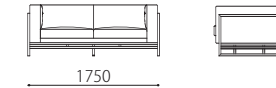

本体 : 無垢材、合板、Sパネ、ウレタンフォーム
 クッション(座) : ウレタンフォーム
 フレーム : 無垢材オイル仕上げ
 ウォールナット材またはオーク材
 革 : 張り込み仕様
 布 : 張り込み仕様

布：カバーリング×

取り外し×

木フレーム：WN / OAK

税込10%

		WL	KW / ヌメ	KZ / RW	MS
革価格	3P	763,400	699,600	605,000	532,400
	2P	704,000	644,600	556,600	490,600
	1P	475,200	435,600	376,200	332,200
	115片肘	511,500	467,500	401,500	355,300
	オットマン	211,200	193,600	169,400	151,800

		rank5	rank4	rank3	rank2	rank1
布価格	3P	550,000	521,400	479,600	435,600	411,400
	2P	499,400	473,000	444,400	404,800	382,800
	1P	334,400	316,800	297,000	272,800	259,600
	115片肘	353,100	337,700	315,700	291,500	276,100
	オットマン	151,800	145,200	127,600	118,800	112,200

Size pattern

3P
W1950 D930 H660 SH420

2P
W1750 D930 H660 SH420

1P
W950 D930 H660 SH420

115片肘
W1150 D930 H660 SH420

オットマン
W600 D550 H420

Combination pattern

3P+オットマン