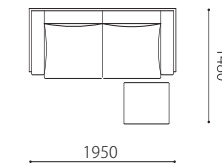

		rank5	rank4	rank3	rank2	rank1
布価格	3P	550,000	521,400	479,600	435,600	411,400
	2P	499,400	473,000	444,400	404,800	382,800
	1P	334,400	316,800	297,000	272,800	259,600
	115片肘	353,100	337,700	315,700	291,500	276,100
	オットマン	151,800	145,200	127,600	118,800	112,200

Size pattern

3P
W1950 D930 H660 SH420

2P
W1750 D930 H660 SH420

1P
W950 D930 H660 SH420

115片肘
W1150 D930 H660 SH420

オットマン
W600 D550 H420

Combination pattern

3P+オットマン

115片肘+115片肘