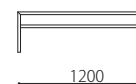

インサートテーブル
 W320 D420 H530

Size pattern

TVボード
 W1600 D435 H370

センターテーブル120
 W1200 D509 H370

センターテーブル100
 W1000 D509 H370

サイドテーブル
 W325 D865 H550

コーナーテーブル
 W865 D865 H550