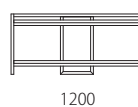

材種 : 無垢材オイル仕上げ
 ウォールナット材、オーク材よりお選び頂けます。

※センターテーブルのみ天板がガラスです。

材種 : WN / OAK

税込10%

	WN / OAK
価格	
TVボード	231,110
センターテーブル120	163,350
センターテーブル100	150,040
サイドテーブル	93,170
コーナーテーブル	231,110

コンソール
 W1200 D325 H550

マガジンサイドテーブル
 W865 D325 H550

インサートテーブル
 W320 D420 H530

Size pattern

TVボード
 W1600 D435 H370

センターテーブル120
 W1200 D509 H370

センターテーブル100
 W1000 D509 H370

サイドテーブル
 W325 D865 H550

コーナーテーブル
 W865 D865 H550