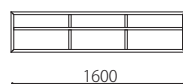

材種 : 無垢材オイル仕上げ
 ウォールナット材、オーク材よりお選び頂けます。

※センターテーブルのみ天板がガラスです。

材種 : WN / OAK

税込10%

	WN / OAK
価格	
TVボード	231,110
センターテーブル120	163,350
センターテーブル100	150,040
サイドテーブル	93,170
コーナーテーブル	231,110

コンソール
 W1200 D325 H550

マガジンサイドテーブル
 W865 D325 H550

インサートテーブル
 W320 D420 H530

Size pattern

TVボード
 W1600 D435 H370

センターテーブル120
 W1200 D509 H370

センターテーブル100
 W1000 D509 H370

サイドテーブル
 W325 D865 H550

コーナーテーブル
 W865 D865 H550