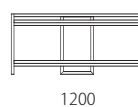

材種 : 無垢材オイル仕上げ
ウォールナット材、オーク材よりお選び頂けます。

※センターテーブルのみ天板がガラスです。

材種 : WN / OAK 税込10%

	WN / OAK
価格	
TVボード	210,100
センターテーブル120	148,500
センターテーブル100	136,400
サイドテーブル	84,700
コーナーテーブル	207,900

コンソール
W1200 D325 H550

マガジンサイドテーブル
W865 D325 H550