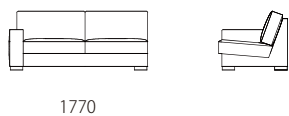

REPOSE

-リポーズ-

本体 : 無垢材、合板、Sパネ、ウレタンフォーム
 クッション(背) : シリコンポリエステル綿+フェザー
 クッション(座) : ウレタンフォーム、シリコンポリエステル綿+フェザー
 脚 : 無垢材オイル仕上げ
 ウォールナット材、オーク材よりお選びいただけます。
 革 : 張り込み仕様

布：カバーリング

取り外し×

脚：WN / OAK

税込10%

	WL	KW / ヌメ	KZ / RW	MS	
革価格	3PW	853,600	778,800	583,000	484,000
	3P	797,500	729,300	535,700	456,500
	2P	742,500	678,700	489,500	427,900
	1P	489,500	446,600	325,600	294,800
	3PW片肘	767,800	701,800	528,000	437,800
	3P片肘	713,900	651,200	479,600	409,200
	2P片肘	657,800	600,600	433,400	382,800
	カウチ	766,700	700,700	526,900	436,700
	88オットマン	258,500	235,400	198,000	169,400

	rank5	rank4	rank3	rank2	rank1	
布価格	3PW	558,800	512,600	475,200	413,600	385,000
	3P	513,700	471,900	447,700	388,300	361,900
	2P	492,800	455,400	420,200	367,400	345,400
	1P	356,400	332,200	305,800	275,000	257,400
	3PW片肘	517,000	475,200	440,000	380,600	356,400
	3P片肘	473,000	433,400	411,400	354,200	330,000
	2P片肘	455,400	420,200	387,200	336,600	316,800
	カウチ	492,800	459,800	422,400	369,600	343,200
	88オットマン	200,200	184,800	169,400	145,200	136,400
	替えカバー価格	3PW	266,200	220,000	182,600	121,000
3P		242,000	200,200	176,000	116,600	90,200
2P		232,100	194,700	159,500	106,700	84,700
1P		160,600	136,400	110,000	79,200	61,600
3PW片肘		248,600	206,800	171,600	112,200	88,000
3P片肘		225,500	185,900	163,900	106,700	82,500
2P片肘		215,600	180,400	147,400	96,800	77,000
カウチ		218,900	185,900	148,500	95,700	69,300
88オットマン		93,500	78,100	62,700	38,500	29,700

Size pattern

3PW	3P	2P	1P
W2140 D880 H750 SH400	W1940 D880 H750 SH400	W1740 D880 H750 SH400	W940 D880 H750 SH400

3PW片肘	3P片肘	2P片肘	カウチ	88オットマン
W1970 D880 H750 SH400	W1770 D880 H750 SH400	W1570 D880 H750 SH400	W880 D1700 H750 SH400	W880 D880 H400