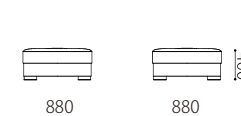

REPOSE

-リポーズ-

本体 : 無垢材、合板、Sパネ、ウレタンフォーム
 クッション(背) : シリコンポリエステル綿+フェザー
 クッション(座) : ウレタンフォーム、シリコンポリエステル綿+フェザー
 脚 : 無垢材オイル仕上げ
 ウォールナット材、オーク材よりお選びいただけます。
 革 : 張り込み仕様

布：カバーリング

取り外し×

脚：WN / OAK

税込10%

	WL	KW / ヌメ	KZ / RW	MS	
革価格	3PW	853,600	778,800	583,000	484,000
	3P	797,500	729,300	535,700	456,500
	2P	742,500	678,700	489,500	427,900
	1P	489,500	446,600	325,600	294,800
	3PW片肘	767,800	701,800	528,000	437,800
	3P片肘	713,900	651,200	479,600	409,200
	2P片肘	657,800	600,600	433,400	382,800
	カウチ	766,700	700,700	526,900	436,700
	88オットマン	258,500	235,400	198,000	169,400

	rank5	rank4	rank3	rank2	rank1	
布価格	3PW	558,800	512,600	475,200	413,600	385,000
	3P	513,700	471,900	447,700	388,300	361,900
	2P	492,800	455,400	420,200	367,400	345,400
	1P	356,400	332,200	305,800	275,000	257,400
	3PW片肘	517,000	475,200	440,000	380,600	356,400
	3P片肘	473,000	433,400	411,400	354,200	330,000
	2P片肘	455,400	420,200	387,200	336,600	316,800
	カウチ	492,800	459,800	422,400	369,600	343,200
	88オットマン	200,200	184,800	169,400	145,200	136,400
	替えカバー価格	3PW	266,200	220,000	182,600	121,000
3P		242,000	200,200	176,000	116,600	90,200
2P		232,100	194,700	159,500	106,700	84,700
1P		160,600	136,400	110,000	79,200	61,600
3PW片肘		248,600	206,800	171,600	112,200	88,000
3P片肘		225,500	185,900	163,900	106,700	82,500
2P片肘		215,600	180,400	147,400	96,800	77,000
カウチ		218,900	185,900	148,500	95,700	69,300
88オットマン		93,500	78,100	62,700	38,500	29,700

Size pattern

3PW	3P	2P	1P
W2140 D880 H750 SH400	W1940 D880 H750 SH400	W1740 D880 H750 SH400	W940 D880 H750 SH400

3PW片肘	3P片肘	2P片肘	カウチ	88オットマン
W1970 D880 H750 SH400	W1770 D880 H750 SH400	W1570 D880 H750 SH400	W880 D1700 H750 SH400	W880 D880 H400