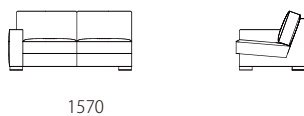

REPOSE

-リポーズ-

本体 : 無垢材、合板、Sパネ、ウレタンフォーム
 クッション(背) : シリコンポリエステル綿+フェザー
 クッション(座) : ウレタンフォーム、シリコンポリエステル綿+フェザー
 脚 : 無垢材オイル仕上げ
 ウォールナット材、オーク材よりお選びいただけます。
 革 : 張り込み仕様

布：カバーリング

取り外し×

脚：WN / OAK

税込10%

	WL	KW / ヌメ	KZ / RW	MS	
革価格	3PW	853,600	778,800	583,000	484,000
	3P	797,500	729,300	535,700	456,500
	2P	742,500	678,700	489,500	427,900
	1P	489,500	446,600	325,600	294,800
	3PW片肘	767,800	701,800	528,000	437,800
	3P片肘	713,900	651,200	479,600	409,200
	2P片肘	657,800	600,600	433,400	382,800
	カウチ	766,700	700,700	526,900	436,700
	88オットマン	258,500	235,400	198,000	169,400

	rank5	rank4	rank3	rank2	rank1	
布価格	3PW	558,800	512,600	475,200	413,600	385,000
	3P	513,700	471,900	447,700	388,300	361,900
	2P	492,800	455,400	420,200	367,400	345,400
	1P	356,400	332,200	305,800	275,000	257,400
	3PW片肘	517,000	475,200	440,000	380,600	356,400
	3P片肘	473,000	433,400	411,400	354,200	330,000
	2P片肘	455,400	420,200	387,200	336,600	316,800
	カウチ	492,800	459,800	422,400	369,600	343,200
	88オットマン	200,200	184,800	169,400	145,200	136,400
	替えカバー価格	3PW	266,200	220,000	182,600	121,000
3P		242,000	200,200	176,000	116,600	90,200
2P		232,100	194,700	159,500	106,700	84,700
1P		160,600	136,400	110,000	79,200	61,600
3PW片肘		248,600	206,800	171,600	112,200	88,000
3P片肘		225,500	185,900	163,900	106,700	82,500
2P片肘		215,600	180,400	147,400	96,800	77,000
カウチ		218,900	185,900	148,500	95,700	69,300
88オットマン		93,500	78,100	62,700	38,500	29,700

Size pattern

3PW	3P	2P	1P
W2140 D880 H750 SH400	W1940 D880 H750 SH400	W1740 D880 H750 SH400	W940 D880 H750 SH400

3PW片肘	3P片肘	2P片肘	カウチ	88オットマン
W1970 D880 H750 SH400	W1770 D880 H750 SH400	W1570 D880 H750 SH400	W880 D1700 H750 SH400	W880 D880 H400