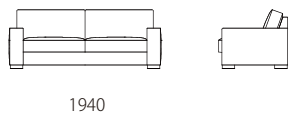

REPOSE

-リポーズ-

本体 : 無垢材、合板、Sパネ、ウレタンフォーム
 クッション(背) : シリコンポリエステル綿+フェザー
 クッション(座) : ウレタンフォーム、シリコンポリエステル綿+フェザー
 脚 : 無垢材オイル仕上げ
 ウォールナット材、オーク材よりお選びいただけます。
 革 : 張り込み仕様

布：カバーリング

取り外し×

脚：WN / OAK

税込10%

	WL	KW / ヌメ	KZ / RW	MS	
革価格	3PW	853,600	778,800	583,000	484,000
	3P	797,500	729,300	535,700	456,500
	2P	742,500	678,700	489,500	427,900
	1P	489,500	446,600	325,600	294,800
	3PW片肘	767,800	701,800	528,000	437,800
	3P片肘	713,900	651,200	479,600	409,200
	2P片肘	657,800	600,600	433,400	382,800
	カウチ	766,700	700,700	526,900	436,700
	88オットマン	258,500	235,400	198,000	169,400

	rank5	rank4	rank3	rank2	rank1	
布価格	3PW	558,800	512,600	475,200	413,600	385,000
	3P	513,700	471,900	447,700	388,300	361,900
	2P	492,800	455,400	420,200	367,400	345,400
	1P	356,400	332,200	305,800	275,000	257,400
	3PW片肘	517,000	475,200	440,000	380,600	356,400
	3P片肘	473,000	433,400	411,400	354,200	330,000
	2P片肘	455,400	420,200	387,200	336,600	316,800
	カウチ	492,800	459,800	422,400	369,600	343,200
	88オットマン	200,200	184,800	169,400	145,200	136,400
	替えカバー価格	3PW	266,200	220,000	182,600	121,000
3P		242,000	200,200	176,000	116,600	90,200
2P		232,100	194,700	159,500	106,700	84,700
1P		160,600	136,400	110,000	79,200	61,600
3PW片肘		248,600	206,800	171,600	112,200	88,000
3P片肘		225,500	185,900	163,900	106,700	82,500
2P片肘		215,600	180,400	147,400	96,800	77,000
カウチ		218,900	185,900	148,500	95,700	69,300
88オットマン		93,500	78,100	62,700	38,500	29,700

Size pattern

3PW	3P	2P	1P
W2140 D880 H750 SH400	W1940 D880 H750 SH400	W1740 D880 H750 SH400	W940 D880 H750 SH400

3PW片肘	3P片肘	2P片肘	カウチ	88オットマン
W1970 D880 H750 SH400	W1770 D880 H750 SH400	W1570 D880 H750 SH400	W880 D1700 H750 SH400	W880 D880 H400