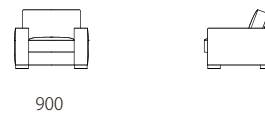

REPOSE

-リポーズ-

本体 : 無垢材、合板、Sパネ、ウレタンフォーム
 クッション(背) : シリコンポリエステル綿+フェザー
 クッション(座) : ウレタンフォーム、シリコンポリエステル綿+フェザー
 脚 : 無垢材オイル仕上げ
 ウォールナット材、オーク材よりお選びいただけます。
 革 : 張り込み仕様

布：カバーリング

取り外し×

脚：WN / OAK

税込10%

	WL	KW / ヌメ	KZ / RW	MS	
革価格	3PW	853,600	778,800	583,000	484,000
	3P	797,500	729,300	535,700	456,500
	2P	742,500	678,700	489,500	427,900
	1P	489,500	446,600	325,600	294,800
	3PW片肘	767,800	701,800	528,000	437,800
	3P片肘	713,900	651,200	479,600	409,200
	2P片肘	657,800	600,600	433,400	382,800
	カウチ	766,700	700,700	526,900	436,700
	88オットマン	258,500	235,400	198,000	169,400

	rank5	rank4	rank3	rank2	rank1	
布価格	3PW	558,800	512,600	475,200	413,600	385,000
	3P	513,700	471,900	447,700	388,300	361,900
	2P	492,800	455,400	420,200	367,400	345,400
	1P	356,400	332,200	305,800	275,000	257,400
	3PW片肘	517,000	475,200	440,000	380,600	356,400
	3P片肘	473,000	433,400	411,400	354,200	330,000
	2P片肘	455,400	420,200	387,200	336,600	316,800
	カウチ	492,800	459,800	422,400	369,600	343,200
	88オットマン	200,200	184,800	169,400	145,200	136,400
	替えカバー価格	3PW	266,200	220,000	182,600	121,000
3P		242,000	200,200	176,000	116,600	90,200
2P		232,100	194,700	159,500	106,700	84,700
1P		160,600	136,400	110,000	79,200	61,600
3PW片肘		248,600	206,800	171,600	112,200	88,000
3P片肘		225,500	185,900	163,900	106,700	82,500
2P片肘		215,600	180,400	147,400	96,800	77,000
カウチ		218,900	185,900	148,500	95,700	69,300
88オットマン		93,500	78,100	62,700	38,500	29,700

Size pattern

3PW	3P	2P	1P
W2140 D880 H750 SH400	W1940 D880 H750 SH400	W1740 D880 H750 SH400	W940 D880 H750 SH400

3PW片肘	3P片肘	2P片肘	カウチ	88オットマン
W1970 D880 H750 SH400	W1770 D880 H750 SH400	W1570 D880 H750 SH400	W880 D1700 H750 SH400	W880 D880 H400