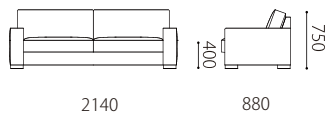

REPOSE

-リポーズ-

本体 : 無垢材、合板、Sパネ、ウレタンフォーム
 クッション(背) : シリコンポリエステル綿+フェザー
 クッション(座) : ウレタンフォーム、シリコンポリエステル綿+フェザー
 脚 : 無垢材オイル仕上げ
 ウォールナット材、オーク材よりお選びいただけます。
 革 : 張り込み仕様

布：カバーリング

取り外し×

脚：WN / OAK

税込10%

	WL	KW / ヌメ	KZ / RW	MS	
革価格	3PW	853,600	778,800	583,000	484,000
	3P	797,500	729,300	535,700	456,500
	2P	742,500	678,700	489,500	427,900
	1P	489,500	446,600	325,600	294,800
	3PW片肘	767,800	701,800	528,000	437,800
	3P片肘	713,900	651,200	479,600	409,200
	2P片肘	657,800	600,600	433,400	382,800
	カウチ	766,700	700,700	526,900	436,700
	88オットマン	258,500	235,400	198,000	169,400

	rank5	rank4	rank3	rank2	rank1	
布価格	3PW	558,800	512,600	475,200	413,600	385,000
	3P	513,700	471,900	447,700	388,300	361,900
	2P	492,800	455,400	420,200	367,400	345,400
	1P	356,400	332,200	305,800	275,000	257,400
	3PW片肘	517,000	475,200	440,000	380,600	356,400
	3P片肘	473,000	433,400	411,400	354,200	330,000
	2P片肘	455,400	420,200	387,200	336,600	316,800
	カウチ	492,800	459,800	422,400	369,600	343,200
	88オットマン	200,200	184,800	169,400	145,200	136,400
	替えカバー価格	3PW	266,200	220,000	182,600	121,000
3P		242,000	200,200	176,000	116,600	90,200
2P		232,100	194,700	159,500	106,700	84,700
1P		160,600	136,400	110,000	79,200	61,600
3PW片肘		248,600	206,800	171,600	112,200	88,000
3P片肘		225,500	185,900	163,900	106,700	82,500
2P片肘		215,600	180,400	147,400	96,800	77,000
カウチ		218,900	185,900	148,500	95,700	69,300
88オットマン		93,500	78,100	62,700	38,500	29,700

Size pattern

3PW	3P	2P	1P
W2140 D880 H750 SH400	W1940 D880 H750 SH400	W1740 D880 H750 SH400	W940 D880 H750 SH400

3PW片肘	3P片肘	2P片肘	カウチ	88オットマン
W1970 D880 H750 SH400	W1770 D880 H750 SH400	W1570 D880 H750 SH400	W880 D1700 H750 SH400	W880 D880 H400