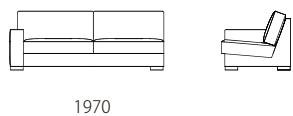

REPOSE

-リポーズ-

本体 : 無垢材、合板、Sパネ、ウレタンフォーム
 クッション(背) : シリコンポリエステル綿+フェザー
 クッション(座) : ウレタンフォーム、シリコンポリエステル綿+フェザー
 脚 : 無垢材オイル仕上げ
 ウォールナット材、オーク材よりお選びいただけます。
 革 : 張り込み仕様

布：カバーリング

取り外し×

脚：WN / OAK

税込10%

	WL	KW / ヌメ	KZ / RW	MS	
革価格	3PW	853,600	778,800	583,000	484,000
	3P	797,500	729,300	535,700	456,500
	2P	742,500	678,700	489,500	427,900
	1P	489,500	446,600	325,600	294,800
	3PW片肘	767,800	701,800	528,000	437,800
	3P片肘	713,900	651,200	479,600	409,200
	2P片肘	657,800	600,600	433,400	382,800
	カウチ	766,700	700,700	526,900	436,700
	88オットマン	258,500	235,400	198,000	169,400

	rank5	rank4	rank3	rank2	rank1	
布価格	3PW	558,800	512,600	475,200	413,600	385,000
	3P	513,700	471,900	447,700	388,300	361,900
	2P	492,800	455,400	420,200	367,400	345,400
	1P	356,400	332,200	305,800	275,000	257,400
	3PW片肘	517,000	475,200	440,000	380,600	356,400
	3P片肘	473,000	433,400	411,400	354,200	330,000
	2P片肘	455,400	420,200	387,200	336,600	316,800
	カウチ	492,800	459,800	422,400	369,600	343,200
	88オットマン	200,200	184,800	169,400	145,200	136,400
	替えカバー価格	3PW	266,200	220,000	182,600	121,000
3P		242,000	200,200	176,000	116,600	90,200
2P		232,100	194,700	159,500	106,700	84,700
1P		160,600	136,400	110,000	79,200	61,600
3PW片肘		248,600	206,800	171,600	112,200	88,000
3P片肘		225,500	185,900	163,900	106,700	82,500
2P片肘		215,600	180,400	147,400	96,800	77,000
カウチ		218,900	185,900	148,500	95,700	69,300
88オットマン		93,500	78,100	62,700	38,500	29,700

Size pattern

3PW	3P	2P	1P
W2140 D880 H750 SH400	W1940 D880 H750 SH400	W1740 D880 H750 SH400	W940 D880 H750 SH400

3PW片肘	3P片肘	2P片肘	カウチ	88オットマン
W1970 D880 H750 SH400	W1770 D880 H750 SH400	W1570 D880 H750 SH400	W880 D1700 H750 SH400	W880 D880 H400