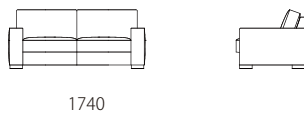

REPOSE

-リポーズ-

本体 : 無垢材、合板、Sパネ、ウレタンフォーム
 クッション(背) : シリコンポリエステル綿+フェザー
 クッション(座) : ウレタンフォーム、シリコンポリエステル綿+フェザー
 脚 : 無垢材オイル仕上げ
 ウォールナット材、オーク材よりお選びいただけます。
 革 : 張り込み仕様

布：カバーリング

取り外し×

脚：WN / OAK

税込10%

	WL	KW / ヌメ	KZ / RW	MS	
革価格	3PW	853,600	778,800	583,000	484,000
	3P	797,500	729,300	535,700	456,500
	2P	742,500	678,700	489,500	427,900
	1P	489,500	446,600	325,600	294,800
	3PW片肘	767,800	701,800	528,000	437,800
	3P片肘	713,900	651,200	479,600	409,200
	2P片肘	657,800	600,600	433,400	382,800
	カウチ	766,700	700,700	526,900	436,700
	88オットマン	258,500	235,400	198,000	169,400

	rank5	rank4	rank3	rank2	rank1	
布価格	3PW	558,800	512,600	475,200	413,600	385,000
	3P	513,700	471,900	447,700	388,300	361,900
	2P	492,800	455,400	420,200	367,400	345,400
	1P	356,400	332,200	305,800	275,000	257,400
	3PW片肘	517,000	475,200	440,000	380,600	356,400
	3P片肘	473,000	433,400	411,400	354,200	330,000
	2P片肘	455,400	420,200	387,200	336,600	316,800
	カウチ	492,800	459,800	422,400	369,600	343,200
	88オットマン	200,200	184,800	169,400	145,200	136,400
	替えカバー価格	3PW	266,200	220,000	182,600	121,000
3P		242,000	200,200	176,000	116,600	90,200
2P		232,100	194,700	159,500	106,700	84,700
1P		160,600	136,400	110,000	79,200	61,600
3PW片肘		248,600	206,800	171,600	112,200	88,000
3P片肘		225,500	185,900	163,900	106,700	82,500
2P片肘		215,600	180,400	147,400	96,800	77,000
カウチ		218,900	185,900	148,500	95,700	69,300
88オットマン		93,500	78,100	62,700	38,500	29,700

Size pattern

3PW	3P	2P	1P
W2140 D880 H750 SH400	W1940 D880 H750 SH400	W1740 D880 H750 SH400	W940 D880 H750 SH400

3PW片肘	3P片肘	2P片肘	カウチ	88オットマン
W1970 D880 H750 SH400	W1770 D880 H750 SH400	W1570 D880 H750 SH400	W880 D1700 H750 SH400	W880 D880 H400