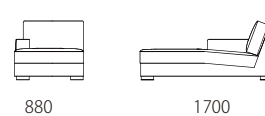

REPOSE

-リポーズ-

本体 : 無垢材、合板、Sパネ、ウレタンフォーム
 クッション(背) : シリコンポリエステル綿+フェザー
 クッション(座) : ウレタンフォーム、シリコンポリエステル綿+フェザー
 脚 : 無垢材オイル仕上げ
 ウォールナット材、オーク材よりお選びいただけます。
 革 : 張り込み仕様

布：カバーリング

取り外し×

脚：WN / OAK

税込10%

	WL	KW / ヌメ	KZ / RW	MS	
革価格	3PW	853,600	778,800	583,000	484,000
	3P	797,500	729,300	535,700	456,500
	2P	742,500	678,700	489,500	427,900
	1P	489,500	446,600	325,600	294,800
	3PW片肘	767,800	701,800	528,000	437,800
	3P片肘	713,900	651,200	479,600	409,200
	2P片肘	657,800	600,600	433,400	382,800
	カウチ	766,700	700,700	526,900	436,700
	88オットマン	258,500	235,400	198,000	169,400

	rank5	rank4	rank3	rank2	rank1	
布価格	3PW	558,800	512,600	475,200	413,600	385,000
	3P	513,700	471,900	447,700	388,300	361,900
	2P	492,800	455,400	420,200	367,400	345,400
	1P	356,400	332,200	305,800	275,000	257,400
	3PW片肘	517,000	475,200	440,000	380,600	356,400
	3P片肘	473,000	433,400	411,400	354,200	330,000
	2P片肘	455,400	420,200	387,200	336,600	316,800
	カウチ	492,800	459,800	422,400	369,600	343,200
	88オットマン	200,200	184,800	169,400	145,200	136,400
	替えカバー価格	3PW	266,200	220,000	182,600	121,000
3P		242,000	200,200	176,000	116,600	90,200
2P		232,100	194,700	159,500	106,700	84,700
1P		160,600	136,400	110,000	79,200	61,600
3PW片肘		248,600	206,800	171,600	112,200	88,000
3P片肘		225,500	185,900	163,900	106,700	82,500
2P片肘		215,600	180,400	147,400	96,800	77,000
カウチ		218,900	185,900	148,500	95,700	69,300
88オットマン		93,500	78,100	62,700	38,500	29,700

Size pattern

3PW	3P	2P	1P
W2140 D880 H750 SH400	W1940 D880 H750 SH400	W1740 D880 H750 SH400	W940 D880 H750 SH400

3PW片肘	3P片肘	2P片肘	カウチ	88オットマン
W1970 D880 H750 SH400	W1770 D880 H750 SH400	W1570 D880 H750 SH400	W880 D1700 H750 SH400	W880 D880 H400