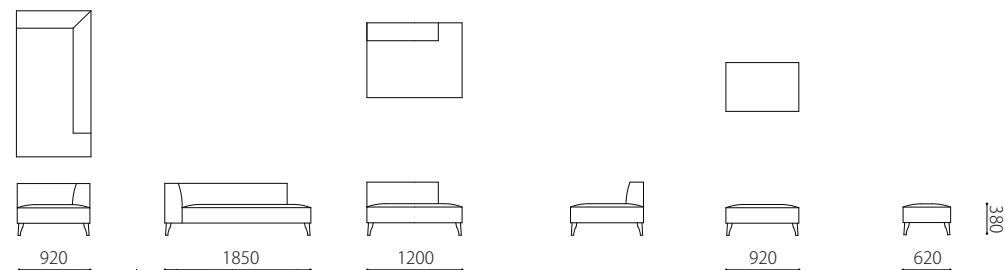

本体 : 無垢材、合板、Sパネ、ウレタンフォーム
 脚 : 無垢材 オイル仕上げ
 ウォールナット材またはオーク材
 革 : 張り込み仕様

※クッションは別売りです。▶P40

布: カバーリング 脚: 取り外し〇 脚: WN / OAK 税込10%

		WL	SW / ヌメ	KZ / RW	MS
革価格	185両肘	681,780	591,580	527,780	441,980
	160片肘	569,140	496,540	445,940	377,740
	140片肘	545,380	474,980	422,180	353,980
	185カウチ	656,260	570,460	506,660	425,260
	120ベンチ	444,400	389,400	349,800	297,000
	62オットマン	260,150	231,550	211,750	185,350

		rank5	rank4	rank3	rank2	rank1
布価格	185両肘	363,000	341,000	319,000	298,100	276,100
	160片肘	310,860	297,360	276,760	260,260	243,760
	140片肘	284,570	269,170	253,770	238,370	222,970
	185カウチ	342,650	322,850	303,050	283,250	264,550
	120ベンチ	236,830	224,730	213,730	201,630	190,630
	62オットマン	158,070	151,470	144,870	138,270	131,670

Size pattern

185カウチ 120ベンチ 62オットマン
 W920 D1850 H640 SH380 W1200 D920 H640 SH380 W920 D620 H380

Combination pattern