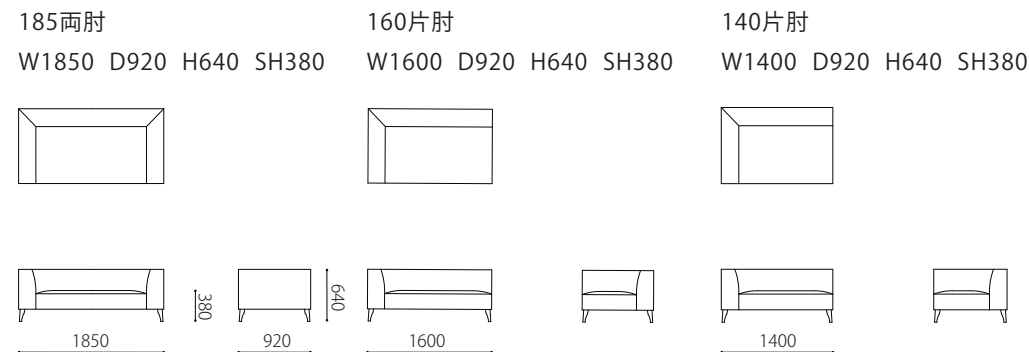

本体 : 無垢材、合板、Sパネ、ウレタンフォーム
 脚 : 無垢材 オイル仕上げ
 ウォールナット材またはオーク材
 革 : 張り込み仕様

※クッションは別売りです。▶P40

布: カバーリング 脚: 取り外し〇 脚: WN / OAK 税込10%

		WL	SW / ヌメ	KZ / RW	MS
革価格	185両肘	681,780	591,580	527,780	441,980
	160片肘	569,140	496,540	445,940	377,740
	140片肘	545,380	474,980	422,180	353,980
	185カウチ	656,260	570,460	506,660	425,260
	120ベンチ	444,400	389,400	349,800	297,000
	62オットマン	260,150	231,550	211,750	185,350

		rank5	rank4	rank3	rank2	rank1
布価格	185両肘	363,000	341,000	319,000	298,100	276,100
	160片肘	310,860	297,360	276,760	260,260	243,760
	140片肘	284,570	269,170	253,770	238,370	222,970
	185カウチ	342,650	322,850	303,050	283,250	264,550
	120ベンチ	236,830	224,730	213,730	201,630	190,630
	62オットマン	158,070	151,470	144,870	138,270	131,670

Size pattern

185カウチ 120ベンチ 62オットマン
 W920 D1850 H640 SH380 W1200 D920 H640 SH380 W920 D620 H380

Combination pattern