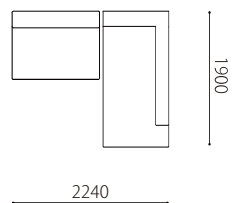

Size pattern

3P 2P 3P片肘
 W2100 D980 H600 SH340 W1800 D980 H600 SH340 W1860 D980 H600 SH340

2P片肘 2P肘なし カウチ
 W1560 D980 H600 SH340 W1260 D980 H600 SH340 W980 D1900 H600 SH340

オットマン98×60
 W980 D600 SH340

Combination pattern

3P右片肘+左カウチ

2P右片肘+左カウチ

2P肘なし+左カウチ

3P+
オットマン98×60