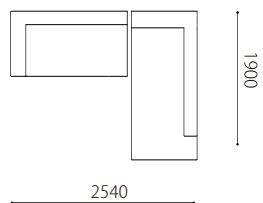

Size pattern

3P 2P 3P片肘
 W2100 D980 H600 SH340 W1800 D980 H600 SH340 W1860 D980 H600 SH340

2P片肘 2P肘なし カウチ
 W1560 D980 H600 SH340 W1260 D980 H600 SH340 W980 D1900 H600 SH340

オットマン98×60
 W980 D600 SH340

Combination pattern

3P右片肘+左カウチ

2P右片肘+左カウチ

2P肘なし+左カウチ

3P+
オットマン98×60