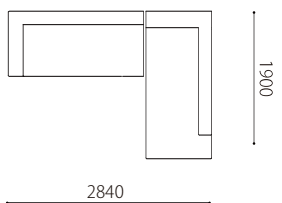

Size pattern

3P 2P 3P片肘
 W2100 D980 H600 SH340 W1800 D980 H600 SH340 W1860 D980 H600 SH340

2P片肘 2P肘なし カウチ
 W1560 D980 H600 SH340 W1260 D980 H600 SH340 W980 D1900 H600 SH340

オットマン98×60
 W980 D600 SH340

Combination pattern

3P右片肘+左カウチ

2P右片肘+左カウチ

2P肘なし+左カウチ

3P+
オットマン98×60