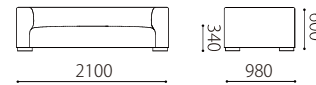

PIANA -ピアーナ-

本体 : 無垢材、合板、Sパネ、ウレタンフォーム
 座脚 : ウレタンフォーム
 : 無垢材オイル仕上げ
 ウォールナット材、オーク材よりお選びいただけます。
 ※布張りのみの対応です。 ※クッションは別売りです。▶UCA

布 : カバーリング 取り外し× 脚 : WN / OAK 税込10%

		rank5	rank4	rank3	rank2	rank1
布価格	3P	392,700	361,900	324,500	282,700	271,700
	2P	343,200	314,600	283,800	246,400	237,600
	3P片肘	349,800	323,400	294,800	257,400	248,600
	2P片肘	295,900	271,700	249,700	216,700	207,900
	2P肘なし	243,100	225,500	205,700	183,700	170,500
	カウチ	349,800	323,400	294,800	259,600	248,600
	オットマン 98×60	129,800	121,000	112,200	101,200	96,800
	M60×60 ホィルスター付クッション	67,100	58,300	51,700	44,000	41,800

替えカバー 価格	3P	190,300	159,500	122,100	80,300	69,300
	2P	167,200	138,600	107,800	70,400	61,600
	3P片肘	165,000	138,600	110,000	72,600	63,800
	2P片肘	144,100	119,900	97,900	64,900	56,100
	2P肘なし	112,200	94,600	74,800	52,800	39,600
	カウチ	158,400	132,000	103,400	68,200	57,200
	オットマン 98×60	62,700	53,900	45,100	34,100	29,700
	M60×60 ホィルスター付クッション	48,400	39,600	33,000	25,300	23,100

Size pattern

3P 2P 3P片肘
 W2100 D980 H600 SH340 W1800 D980 H600 SH340 W1860 D980 H600 SH340

2P片肘 2P肘なし カウチ
 W1560 D980 H600 SH340 W1260 D980 H600 SH340 W980 D1900 H600 SH340

オットマン98×60
 W980 D600 SH340

Combination pattern