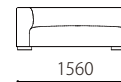

PIANA -ピアーナ-

本体 : 無垢材、合板、Sパネ、ウレタンフォーム
 座脚 : ウレタンフォーム
 : 無垢材オイル仕上げ
 ウォールナット材、オーク材よりお選びいただけます。
 ※布張りのみの対応です。 ※クッションは別売りです。▶UCA

布 : カバーリング 取り外し× 脚 : WN / OAK 税込10%

		rank5	rank4	rank3	rank2	rank1
布価格	3P	392,700	361,900	324,500	282,700	271,700
	2P	343,200	314,600	283,800	246,400	237,600
	3P片肘	349,800	323,400	294,800	257,400	248,600
	2P片肘	295,900	271,700	249,700	216,700	207,900
	2P肘なし	243,100	225,500	205,700	183,700	170,500
	カウチ	349,800	323,400	294,800	259,600	248,600
	オットマン 98×60	129,800	121,000	112,200	101,200	96,800
	M60×60 ホィルスター付クッション	67,100	58,300	51,700	44,000	41,800

替えカバー 価格	3P	190,300	159,500	122,100	80,300	69,300
	2P	167,200	138,600	107,800	70,400	61,600
	3P片肘	165,000	138,600	110,000	72,600	63,800
	2P片肘	144,100	119,900	97,900	64,900	56,100
	2P肘なし	112,200	94,600	74,800	52,800	39,600
	カウチ	158,400	132,000	103,400	68,200	57,200
	オットマン 98×60	62,700	53,900	45,100	34,100	29,700
	M60×60 ホィルスター付クッション	48,400	39,600	33,000	25,300	23,100

Size pattern

3P 2P 3P片肘
 W2100 D980 H600 SH340 W1800 D980 H600 SH340 W1860 D980 H600 SH340

2P片肘 2P肘なし カウチ
 W1560 D980 H600 SH340 W1260 D980 H600 SH340 W980 D1900 H600 SH340

オットマン98×60
 W980 D600 SH340

Combination pattern