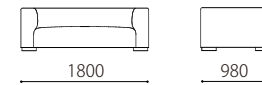

PIANA -ピアーナ-

本体 : 無垢材、合板、Sパネ、ウレタンフォーム
 座脚 : ウレタンフォーム
 : 無垢材オイル仕上げ
 ウォールナット材、オーク材よりお選びいただけます。
 ※布張りのみの対応です。 ※クッションは別売りです。▶UCA

布 : カバーリング 取り外し× 脚 : WN / OAK 税込10%

		rank5	rank4	rank3	rank2	rank1
布価格	3P	392,700	361,900	324,500	282,700	271,700
	2P	343,200	314,600	283,800	246,400	237,600
	3P片肘	349,800	323,400	294,800	257,400	248,600
	2P片肘	295,900	271,700	249,700	216,700	207,900
	2P肘なし	243,100	225,500	205,700	183,700	170,500
	カウチ	349,800	323,400	294,800	259,600	248,600
	オットマン 98×60	129,800	121,000	112,200	101,200	96,800
	M60×60 ホィルスター付クッション	67,100	58,300	51,700	44,000	41,800

替えカバー 価格	3P	190,300	159,500	122,100	80,300	69,300
	2P	167,200	138,600	107,800	70,400	61,600
	3P片肘	165,000	138,600	110,000	72,600	63,800
	2P片肘	144,100	119,900	97,900	64,900	56,100
	2P肘なし	112,200	94,600	74,800	52,800	39,600
	カウチ	158,400	132,000	103,400	68,200	57,200
	オットマン 98×60	62,700	53,900	45,100	34,100	29,700
	M60×60 ホィルスター付クッション	48,400	39,600	33,000	25,300	23,100

Size pattern

3P 2P 3P片肘
 W2100 D980 H600 SH340 W1800 D980 H600 SH340 W1860 D980 H600 SH340

2P片肘 2P肘なし カウチ
 W1560 D980 H600 SH340 W1260 D980 H600 SH340 W980 D1900 H600 SH340

オットマン98×60
 W980 D600 SH340

Combination pattern