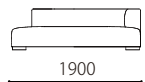

PIANA -ピアーナ-

本体 : 無垢材、合板、Sパネ、ウレタンフォーム
 座脚 : ウレタンフォーム
 : 無垢材オイル仕上げ
 ウォールナット材、オーク材よりお選びいただけます。
 ※布張りのみの対応です。 ※クッションは別売りです。▶UCA

布 : カバーリング 取り外し× 脚 : WN / OAK 税込10%

		rank5	rank4	rank3	rank2	rank1
布価格	3P	392,700	361,900	324,500	282,700	271,700
	2P	343,200	314,600	283,800	246,400	237,600
	3P片肘	349,800	323,400	294,800	257,400	248,600
	2P片肘	295,900	271,700	249,700	216,700	207,900
	2P肘なし	243,100	225,500	205,700	183,700	170,500
	カウチ	349,800	323,400	294,800	259,600	248,600
	オットマン 98×60	129,800	121,000	112,200	101,200	96,800
	M60×60 ホィルスター付クッション	67,100	58,300	51,700	44,000	41,800

替えカバー 価格	3P	190,300	159,500	122,100	80,300	69,300
	2P	167,200	138,600	107,800	70,400	61,600
	3P片肘	165,000	138,600	110,000	72,600	63,800
	2P片肘	144,100	119,900	97,900	64,900	56,100
	2P肘なし	112,200	94,600	74,800	52,800	39,600
	カウチ	158,400	132,000	103,400	68,200	57,200
	オットマン 98×60	62,700	53,900	45,100	34,100	29,700
	M60×60 ホィルスター付クッション	48,400	39,600	33,000	25,300	23,100

Size pattern

3P 2P 3P片肘
 W2100 D980 H600 SH340 W1800 D980 H600 SH340 W1860 D980 H600 SH340

2P片肘 2P肘なし カウチ
 W1560 D980 H600 SH340 W1260 D980 H600 SH340 W980 D1900 H600 SH340

オットマン98×60
 W980 D600 SH340

Combination pattern