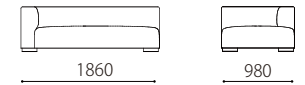

PIANA -ピアーナ-

本体 : 無垢材、合板、Sパネ、ウレタンフォーム
 座脚 : ウレタンフォーム
 : 無垢材オイル仕上げ
 ウォールナット材、オーク材よりお選びいただけます。
 ※布張りのみの対応です。 ※クッションは別売りです。▶UCA

布 : カバーリング 取り外し× 脚 : WN / OAK 税込10%

		rank5	rank4	rank3	rank2	rank1
布価格	3P	392,700	361,900	324,500	282,700	271,700
	2P	343,200	314,600	283,800	246,400	237,600
	3P片肘	349,800	323,400	294,800	257,400	248,600
	2P片肘	295,900	271,700	249,700	216,700	207,900
	2P肘なし	243,100	225,500	205,700	183,700	170,500
	カウチ	349,800	323,400	294,800	259,600	248,600
	オットマン 98×60	129,800	121,000	112,200	101,200	96,800
	M60×60 ホィルスター付クッション	67,100	58,300	51,700	44,000	41,800

替えカバー 価格	3P	190,300	159,500	122,100	80,300	69,300
	2P	167,200	138,600	107,800	70,400	61,600
	3P片肘	165,000	138,600	110,000	72,600	63,800
	2P片肘	144,100	119,900	97,900	64,900	56,100
	2P肘なし	112,200	94,600	74,800	52,800	39,600
	カウチ	158,400	132,000	103,400	68,200	57,200
	オットマン 98×60	62,700	53,900	45,100	34,100	29,700
	M60×60 ホィルスター付クッション	48,400	39,600	33,000	25,300	23,100

Size pattern

3P 2P 3P片肘
 W2100 D980 H600 SH340 W1800 D980 H600 SH340 W1860 D980 H600 SH340

2P片肘 2P肘なし カウチ
 W1560 D980 H600 SH340 W1260 D980 H600 SH340 W980 D1900 H600 SH340

オットマン98×60
 W980 D600 SH340

Combination pattern