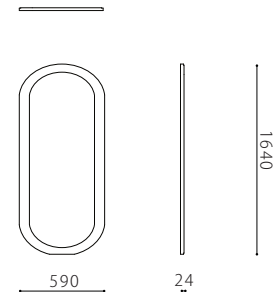

本体 : 合板、鏡  
張地 : 革張りのみの対応です。

布 : ×

税込10%

	WL	SW / ヌメ	KZ / RW	MS	
革価格	スクエアL	183,040	172,040	163,240	154,440
	スクエアS	77,330	72,930	68,530	64,130
	サークルL	216,150	205,150	196,350	185,350
	サークルS	98,780	94,380	89,980	85,580

## Size pattern

スクエアL

W590 T24 H1640

スクエアS

W470 T24 H470

サークルL

W590 T24 H1640

サークルS

W520 T24 H520