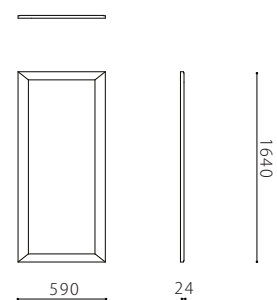

本体 : 合板、鏡  
張地 : 革張りのみの対応です。

布 : ×

税込10%

	WL	SW / ヌメ	KZ / RW	MS	
革価格	スクエアL	183,040	172,040	163,240	154,440
	スクエアS	77,330	72,930	68,530	64,130
	サークルL	216,150	205,150	196,350	185,350
	サークルS	98,780	94,380	89,980	85,580

## Size pattern

スクエアL

W590 T24 H1640

スクエアS

W470 T24 H470

サークルL

W590 T24 H1640

サークルS