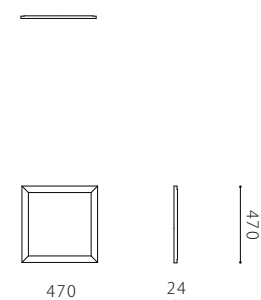

## Size pattern

スクエアL

W590 T24 H1640

スクエアS

W470 T24 H470

サークルL

W590 T24 H1640

サークルS