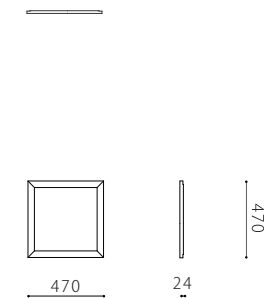

本体 : 合板、鏡  
張地 : 革張りのみの対応です。

布 : ×

税込10%

	WL	KW / ヌメ	KZ / RW	MS	
革価格	スクエアL	171,600	160,600	151,800	143,000
	スクエアS	72,600	68,200	63,800	59,400
	サークルL	202,400	191,400	182,600	171,600
	サークルS	92,400	88,000	83,600	79,200

## Size pattern

スクエアL  
W590 T24 H1640

スクエアS  
W470 T24 H470

サークルL  
W590 T24 H1640

サークルS  
W520 T24 H520