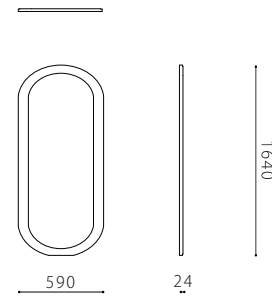

本体 : 合板、鏡  
張地 : 革張りのみの対応です。

布 : ×

税込10%

	WL	KW / ヌメ	KZ / RW	MS	
革価格	スクエアL	171,600	160,600	151,800	143,000
	スクエアS	72,600	68,200	63,800	59,400
	サークルL	202,400	191,400	182,600	171,600
	サークルS	92,400	88,000	83,600	79,200

## Size pattern

スクエアL  
W590 T24 H1640

スクエアS  
W470 T24 H470

サークルL  
W590 T24 H1640

サークルS  
W520 T24 H520