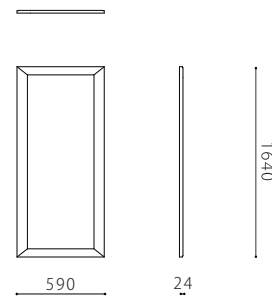

本体 : 合板、鏡  
張地 : 革張りのみの対応です。

布 : ×

税込10%

	WL	KW / ヌメ	KZ / RW	MS	
革価格	スクエアL	171,600	160,600	151,800	143,000
	スクエアS	72,600	68,200	63,800	59,400
	サークルL	202,400	191,400	182,600	171,600
	サークルS	92,400	88,000	83,600	79,200

## Size pattern

スクエアL  
W590 T24 H1640

スクエアS  
W470 T24 H470

サークルL  
W590 T24 H1640

サークルS  
W520 T24 H520