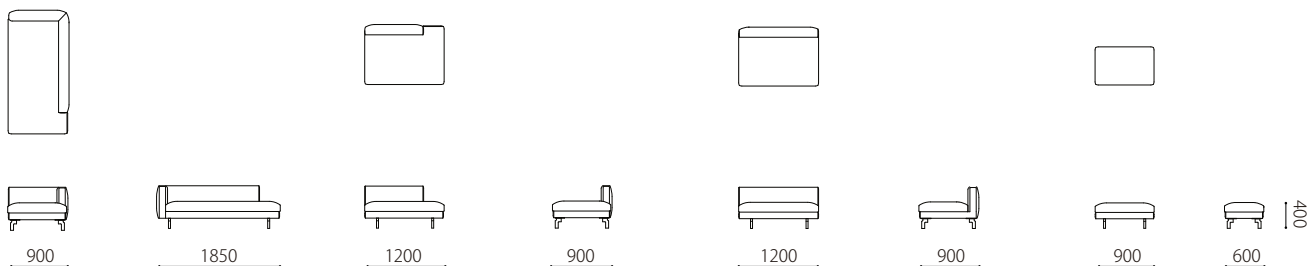

185カウチ W900 D1850 H630 SH400	120ベンチ W1200 D900 H630 SH400	120AL W1200 D900 H630 SH400	オットマン90×60 W900 D600 H400