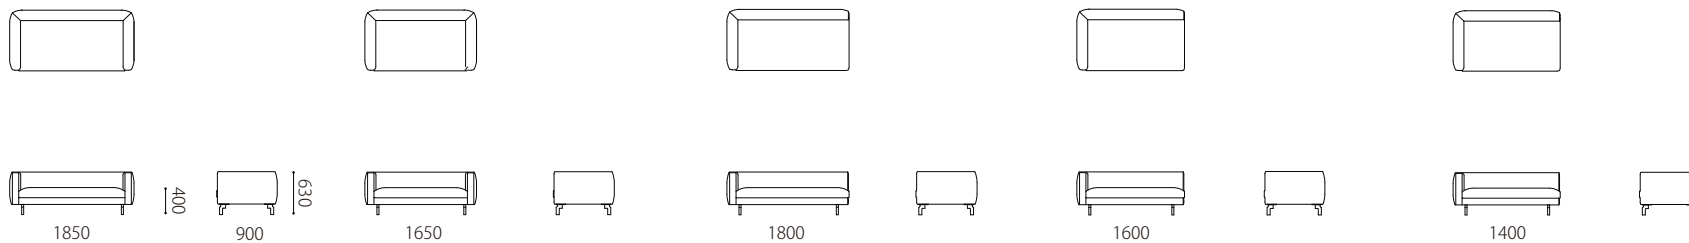

本体 : 無垢材、合板、Sパネ、ウレタンフォーム
 クッション(座) : ウレタンフォーム、フェザー
 脚 : 無垢材オイル仕上げ
 ウォールナット材 または オーク材
 革 : 張り込み仕様

※クッションは別売りです。▶P40

- 布: カバーリング
- 脚: 取り外し○
- 脚: WN / OAK
- 税込10%

	WL	SW / ヌメ	KZ / RW	MS	
革価格	185両肘	670,120	576,620	509,520	419,320
	165両肘	622,930	536,030	474,430	390,830
	180片肘	627,000	542,300	481,800	400,400
	160片肘	580,800	502,700	446,600	371,800
	140片肘	533,610	463,210	411,510	343,310
	185カウチ	619,300	537,900	479,600	401,500
	120ベンチ	411,400	363,000	327,800	281,600
	120AL	456,610	397,210	355,410	298,210
	オットマン90×60	229,680	204,380	185,680	160,380

		rank5	rank4	rank3	rank2	rank1
布価格	185両肘	372,900	348,700	324,500	300,300	276,100
	165両肘	347,820	325,820	303,820	280,720	258,720
	180片肘	354,860	322,860	310,860	288,860	266,860
	160片肘	330,990	311,190	290,290	270,490	250,690
	140片肘	307,010	288,310	270,710	252,010	233,310
	185カウチ	357,390	336,490	315,590	294,690	273,790
	120ベンチ	256,300	244,200	231,000	218,900	206,800
	120AL	270,710	255,310	239,910	225,610	210,210
	オットマン90×60	152,130	144,430	136,730	129,030	122,430

替えカバー価格	185両肘	169,620	145,420	121,220	97,020	78,820
	165両肘	157,300	135,300	113,300	90,200	68,200
	180片肘	156,200	134,200	112,200	90,200	68,200
	160片肘	144,980	125,180	104,280	84,480	64,680
	140片肘	134,970	116,270	98,670	79,970	61,270
	185カウチ	151,800	130,900	110,000	89,100	68,200
	120ベンチ	98,010	85,910	72,210	60,610	48,510
	120AL	112,530	97,130	81,730	67,430	52,030
	オットマン90×60	57,420	49,720	42,020	34,320	27,720

Size pattern

185両肘 W1850 D900 H630 SH400	165両肘 W1650 D900 H630 SH400	180片肘 W1800 D900 H630 SH400	160片肘 W1600 D900 H630 SH400	140片肘 W1400 D900 H630 SH400
--------------------------------	--------------------------------	--------------------------------	--------------------------------	--------------------------------