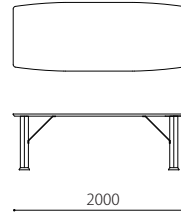

天板 : 無垢材オイル仕上げ*1
 脚 : 革、合板、ウレタンフォーム、スチール焼付塗装 ブラック
 無垢材オイル仕上げ*1
 *1 ウォールナット材またはオーク材またはブラックチェリー材
 革 : 張り込み仕様

*H650あるいはH700のどちらかをお選びください。

布 : ×

取り外し : ○

天板 / 脚 : WN / OAK / BC

税込10%

		WL	SW / ヌメ	KZ / RW	MS
H65 価格	200×80	348,810	344,410	336,710	327,910
	180×80	344,080	338,580	330,880	324,280
	160×80	337,920	332,420	324,720	317,020
H70 価格	200×80	348,810	344,410	336,710	327,910
	180×80	344,080	338,580	330,880	324,280
	160×80	337,920	332,420	324,720	317,020

Size pattern

200×80×65
W2000 D800 H650

180×80×65
W1800 D800 H650

160×80×65
W1600 D800 H650

200×80×70
W2000 D800 H700

180×80×70
W1800 D800 H700

160×80×70
W1600 D800 H700