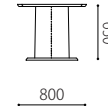

天板 : 無垢材オイル仕上げ*1
 脚 : 革、合板、ウレタンフォーム、スチール焼付塗装 ブラック
 無垢材オイル仕上げ*1
 *1 ウォールナット材またはオーク材またはブラックチェリー材
 革 : 張り込み仕様

*H650あるいはH700のどちらかをお選びください。

布 : ×

取り外し : ○

天板 / 脚 : WN / OAK / BC

税込10%

		WL	SW / ヌメ	KZ / RW	MS
H65 価格	200×80	348,810	344,410	336,710	327,910
	180×80	344,080	338,580	330,880	324,280
	160×80	337,920	332,420	324,720	317,020
H70 価格	200×80	348,810	344,410	336,710	327,910
	180×80	344,080	338,580	330,880	324,280
	160×80	337,920	332,420	324,720	317,020

Size pattern

200×80×65
W2000 D800 H650

180×80×65
W1800 D800 H650

160×80×65
W1600 D800 H650

200×80×70
W2000 D800 H700

180×80×70
W1800 D800 H700

160×80×70
W1600 D800 H700