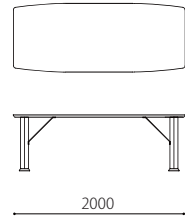

天板 : 無垢材オイル仕上げ*1
 脚 : 革、合板、ウレタンフォーム、スチール焼付塗装 ブラック
 無垢材オイル仕上げ*1
 *1 ウォールナット材またはオーク材またはブラックチェリー材
 革 : 張り込み仕様

*H650あるいはH700のどちらかをお選びください。

布: ×

取り外し: ○

天板 / 脚: WN / OAK / BC

税込10%

		WL	KW / ヌメ	KZ / RW	MS
H65 価格	200×80	319,000	314,600	306,900	298,100
	180×80	314,600	309,100	301,400	294,800
	160×80	309,100	303,600	295,900	288,200
H70 価格	200×80	319,000	314,600	306,900	298,100
	180×80	314,600	309,100	301,400	294,800
	160×80	309,100	303,600	295,900	288,200

Size pattern

200×80×65
W2000 D800 H650

180×80×65
W1800 D800 H650

160×80×65
W1600 D800 H650

200×80×70
W2000 D800 H700

180×80×70
W1800 D800 H700

160×80×70
W1600 D800 H700