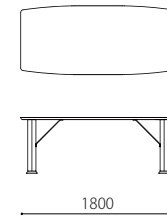

天板 : 無垢材オイル仕上げ*1
 脚 : 革、合板、ウレタンフォーム、スチール焼付塗装 ブラック
 無垢材オイル仕上げ*1
 *1 ウォールナット材またはオーク材またはブラックチェリー材
 革 : 張り込み仕様

*H650あるいはH700のどちらかをお選びください。

布: ×

取り外し: ○

天板 / 脚: WN / OAK / BC

税込10%

		WL	KW / ヌメ	KZ / RW	MS
H65 価格	200×80	319,000	314,600	306,900	298,100
	180×80	314,600	309,100	301,400	294,800
	160×80	309,100	303,600	295,900	288,200
H70 価格	200×80	319,000	314,600	306,900	298,100
	180×80	314,600	309,100	301,400	294,800
	160×80	309,100	303,600	295,900	288,200

Size pattern

200×80×65
W2000 D800 H650

180×80×65
W1800 D800 H650

160×80×65
W1600 D800 H650

200×80×70
W2000 D800 H700

180×80×70
W1800 D800 H700

160×80×70
W1600 D800 H700