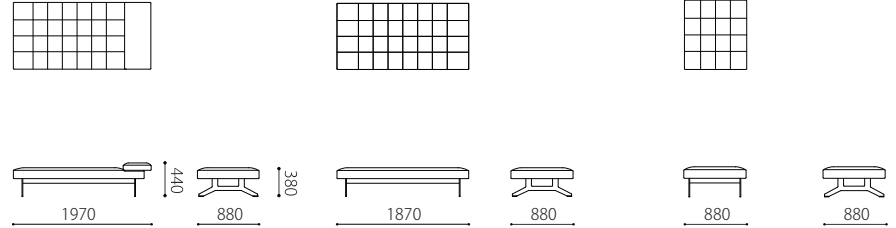

本体 : 無垢材、合板、エアスクリーン、ウレタンフォーム
 脚 : アルミ粉体焼付塗装
 プラチナベージュ または ダークショコラ
 革 : 張り込み仕様

布：カバーリング×

脚：取り外し○

脚：アルミ

税込10%

		WL	KW / ヌメ	KZ / RW	MS
革価格	197デイベッド	640,200	585,200	545,600	492,800
	187フラット	532,400	492,800	464,200	426,800
	88オットマン	385,000	360,800	343,200	321,200

		rank5	rank4	rank3	rank2	rank1
布価格	197デイベッド	464,200	446,600	431,200	413,600	398,200
	187フラット	407,000	393,800	382,800	371,800	358,600
	88オットマン	301,400	294,800	288,200	281,600	275,000

Size pattern

197デイベッド W1970 D880 H440 SH380
 187フラット W1870 D880 H380 SH380
 88オットマン W880 D880 H380 SH380

Combination pattern

187フラット+197デイベッド
 197デイベッド+187フラット
 187フラット+88オットマン
 +88オットマン×2