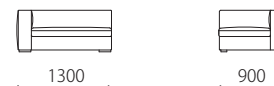

本体 : 無垢材、合板、Sパネ、ウレタンフォーム
 クッション(座) : ウレタンフォーム
 脚 : 無垢材オイル仕上げ
 ウォールナット材またはオーク材
 革 : 張り込み仕様

※クッションは別売りです。▶P40

布：カバーリング

脚：取り外し×

脚：WN / OAK

税込10%

	WL	SW / ヌメ	KZ / RW	MS
革価格				
3PW	870,100	798,600	569,800	459,800
3P	805,090	739,090	532,290	428,890
3P片肘	698,280	641,080	456,280	368,280
2P片肘	631,840	579,040	407,440	332,640
1.5P片肘	502,590	460,790	337,590	280,390
カウチ	695,860	637,560	446,160	364,760
ショートカウチ	557,700	512,600	370,700	297,000
ベンチ	389,180	357,280	292,380	234,080
オットマン90	196,350	180,950	147,950	125,950
オットマン60	175,340	161,040	130,240	110,440

	rank5	rank4	rank3	rank2	rank1
布価格					
3PW	419,210	390,610	366,410	340,010	302,610
3P	397,650	369,050	344,850	318,450	287,650
3P片肘	361,240	337,040	317,240	293,040	262,240
2P片肘	321,200	299,200	281,600	257,400	231,000
1.5P片肘	295,020	275,220	257,620	231,220	211,420
カウチ	357,610	322,410	313,610	289,410	256,410
ショートカウチ	315,040	293,040	269,940	239,140	217,140
ベンチ	281,710	264,110	232,210	204,710	186,010
オットマン90	131,120	120,120	115,720	109,120	95,920
オットマン60	112,750	103,950	97,350	92,950	79,750

替えカバー価格					
3PW	195,140	166,540	142,340	115,940	78,540
3P	185,130	156,530	132,330	105,930	75,130
3P片肘	168,300	144,100	124,300	100,100	69,300
2P片肘	145,640	123,640	106,040	81,840	55,440
1.5P片肘	134,420	114,620	97,020	70,620	50,820
カウチ	174,020	149,820	130,020	105,820	72,820
ショートカウチ	153,340	131,340	108,240	77,440	55,440
ベンチ	140,800	123,200	91,300	63,800	45,100
オットマン90	74,470	63,470	59,070	52,470	39,270
オットマン60	69,960	61,160	54,560	50,160	36,960

Size pattern

3PW	3P	3P片肘	2P片肘	1.5P片肘
W2150 D900 H580 SH340	W1950 D900 H580 SH340	W1850 D900 H580 SH340	W1600 D900 H580 SH340	W1300 D900 H580 SH340

カウチ
W900 D1850 H580 SH340

ショートカウチ
W900 D1500 H580 SH340

ベンチ
W1300 D900 H580 SH340