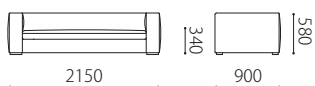

本体 : 無垢材、合板、Sパネ、ウレタンフォーム
 クッション(座) : ウレタンフォーム
 脚 : 無垢材オイル仕上げ
 ウォールナット材またはオーク材
 革 : 張り込み仕様

※クッションは別売りです。▶P40

布：カバーリング

脚：取り外し×

脚：WN / OAK

税込10%

	WL	SW / ヌメ	KZ / RW	MS
革価格				
3PW	870,100	798,600	569,800	459,800
3P	805,090	739,090	532,290	428,890
3P片肘	698,280	641,080	456,280	368,280
2P片肘	631,840	579,040	407,440	332,640
1.5P片肘	502,590	460,790	337,590	280,390
カウチ	695,860	637,560	446,160	364,760
ショートカウチ	557,700	512,600	370,700	297,000
ベンチ	389,180	357,280	292,380	234,080
オットマン90	196,350	180,950	147,950	125,950
オットマン60	175,340	161,040	130,240	110,440

	rank5	rank4	rank3	rank2	rank1
布価格					
3PW	419,210	390,610	366,410	340,010	302,610
3P	397,650	369,050	344,850	318,450	287,650
3P片肘	361,240	337,040	317,240	293,040	262,240
2P片肘	321,200	299,200	281,600	257,400	231,000
1.5P片肘	295,020	275,220	257,620	231,220	211,420
カウチ	357,610	322,410	313,610	289,410	256,410
ショートカウチ	315,040	293,040	269,940	239,140	217,140
ベンチ	281,710	264,110	232,210	204,710	186,010
オットマン90	131,120	120,120	115,720	109,120	95,920
オットマン60	112,750	103,950	97,350	92,950	79,750

替えカバー価格					
3PW	195,140	166,540	142,340	115,940	78,540
3P	185,130	156,530	132,330	105,930	75,130
3P片肘	168,300	144,100	124,300	100,100	69,300
2P片肘	145,640	123,640	106,040	81,840	55,440
1.5P片肘	134,420	114,620	97,020	70,620	50,820
カウチ	174,020	149,820	130,020	105,820	72,820
ショートカウチ	153,340	131,340	108,240	77,440	55,440
ベンチ	140,800	123,200	91,300	63,800	45,100
オットマン90	74,470	63,470	59,070	52,470	39,270
オットマン60	69,960	61,160	54,560	50,160	36,960

Size pattern

3PW	3P	3P片肘	2P片肘	1.5P片肘
W2150 D900 H580 SH340	W1950 D900 H580 SH340	W1850 D900 H580 SH340	W1600 D900 H580 SH340	W1300 D900 H580 SH340

カウチ
W900 D1850 H580 SH340

ショートカウチ
W900 D1500 H580 SH340

ベンチ
W1300 D900 H580 SH340