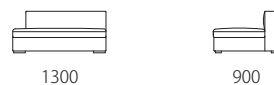

	rank5	rank4	rank3	rank2	rank1
布価格					
3PW	419,210	390,610	366,410	340,010	302,610
3P	397,650	369,050	344,850	318,450	287,650
3P片肘	361,240	337,040	317,240	293,040	262,240
2P片肘	321,200	299,200	281,600	257,400	231,000
1.5P片肘	295,020	275,220	257,620	231,220	211,420
カウチ	357,610	322,410	313,610	289,410	256,410
ショートカウチ	315,040	293,040	269,940	239,140	217,140
ベンチ	281,710	264,110	232,210	204,710	186,010
オットマン90	131,120	120,120	115,720	109,120	95,920
オットマン60	112,750	103,950	97,350	92,950	79,750

替えカバー価格					
3PW	195,140	166,540	142,340	115,940	78,540
3P	185,130	156,530	132,330	105,930	75,130
3P片肘	168,300	144,100	124,300	100,100	69,300
2P片肘	145,640	123,640	106,040	81,840	55,440
1.5P片肘	134,420	114,620	97,020	70,620	50,820
カウチ	174,020	149,820	130,020	105,820	72,820
ショートカウチ	153,340	131,340	108,240	77,440	55,440
ベンチ	140,800	123,200	91,300	63,800	45,100
オットマン90	74,470	63,470	59,070	52,470	39,270
オットマン60	69,960	61,160	54,560	50,160	36,960

Size pattern

3PW	3P	3P片肘	2P片肘	1.5P片肘
W2150 D900 H580 SH340	W1950 D900 H580 SH340	W1850 D900 H580 SH340	W1600 D900 H580 SH340	W1300 D900 H580 SH340

カウチ
W900 D1850 H580 SH340

ショートカウチ
W900 D1500 H580 SH340

ベンチ
W1300 D900 H580 SH340

オットマン90×60
W900 D600 SH340

オットマン60×60
W600 D600 H340

Combination pattern

3P右片肘+左カウチ

2P右片肘+左カウチ

1.5P右片肘+左カウチ

ショート右カウチ+
左ベンチ

3PW+
オットマン90×60