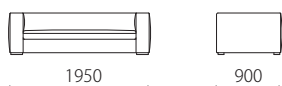

本体 : 無垢材、合板、Sパネ、ウレタンフォーム
 クッション(座) : ウレタンフォーム
 脚 : 無垢材オイル仕上げ
 ウォールナット材またはオーク材
 革 : 張り込み仕様

※クッションは別売りです。▶P40

布：カバーリング

脚：取り外し×

脚：WN / OAK

税込10%

	WL	SW / ヌメ	KZ / RW	MS
革価格				
3PW	870,100	798,600	569,800	459,800
3P	805,090	739,090	532,290	428,890
3P片肘	698,280	641,080	456,280	368,280
2P片肘	631,840	579,040	407,440	332,640
1.5P片肘	502,590	460,790	337,590	280,390
カウチ	695,860	637,560	446,160	364,760
ショートカウチ	557,700	512,600	370,700	297,000
ベンチ	389,180	357,280	292,380	234,080
オットマン90	196,350	180,950	147,950	125,950
オットマン60	175,340	161,040	130,240	110,440

	rank5	rank4	rank3	rank2	rank1
布価格					
3PW	419,210	390,610	366,410	340,010	302,610
3P	397,650	369,050	344,850	318,450	287,650
3P片肘	361,240	337,040	317,240	293,040	262,240
2P片肘	321,200	299,200	281,600	257,400	231,000
1.5P片肘	295,020	275,220	257,620	231,220	211,420
カウチ	357,610	322,410	313,610	289,410	256,410
ショートカウチ	315,040	293,040	269,940	239,140	217,140
ベンチ	281,710	264,110	232,210	204,710	186,010
オットマン90	131,120	120,120	115,720	109,120	95,920
オットマン60	112,750	103,950	97,350	92,950	79,750

替えカバー価格					
3PW	195,140	166,540	142,340	115,940	78,540
3P	185,130	156,530	132,330	105,930	75,130
3P片肘	168,300	144,100	124,300	100,100	69,300
2P片肘	145,640	123,640	106,040	81,840	55,440
1.5P片肘	134,420	114,620	97,020	70,620	50,820
カウチ	174,020	149,820	130,020	105,820	72,820
ショートカウチ	153,340	131,340	108,240	77,440	55,440
ベンチ	140,800	123,200	91,300	63,800	45,100
オットマン90	74,470	63,470	59,070	52,470	39,270
オットマン60	69,960	61,160	54,560	50,160	36,960

Size pattern

3PW	3P	3P片肘	2P片肘	1.5P片肘
W2150 D900 H580 SH340	W1950 D900 H580 SH340	W1850 D900 H580 SH340	W1600 D900 H580 SH340	W1300 D900 H580 SH340

カウチ
W900 D1850 H580 SH340

ショートカウチ
W900 D1500 H580 SH340

ベンチ
W1300 D900 H580 SH340