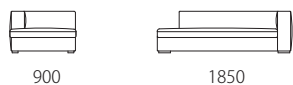

	rank5	rank4	rank3	rank2	rank1
布価格					
3PW	419,210	390,610	366,410	340,010	302,610
3P	397,650	369,050	344,850	318,450	287,650
3P片肘	361,240	337,040	317,240	293,040	262,240
2P片肘	321,200	299,200	281,600	257,400	231,000
1.5P片肘	295,020	275,220	257,620	231,220	211,420
カウチ	357,610	322,410	313,610	289,410	256,410
ショートカウチ	315,040	293,040	269,940	239,140	217,140
ベンチ	281,710	264,110	232,210	204,710	186,010
オットマン90	131,120	120,120	115,720	109,120	95,920
オットマン60	112,750	103,950	97,350	92,950	79,750

替えカバー価格					
3PW	195,140	166,540	142,340	115,940	78,540
3P	185,130	156,530	132,330	105,930	75,130
3P片肘	168,300	144,100	124,300	100,100	69,300
2P片肘	145,640	123,640	106,040	81,840	55,440
1.5P片肘	134,420	114,620	97,020	70,620	50,820
カウチ	174,020	149,820	130,020	105,820	72,820
ショートカウチ	153,340	131,340	108,240	77,440	55,440
ベンチ	140,800	123,200	91,300	63,800	45,100
オットマン90	74,470	63,470	59,070	52,470	39,270
オットマン60	69,960	61,160	54,560	50,160	36,960

Size pattern

3PW	3P	3P片肘	2P片肘	1.5P片肘
W2150 D900 H580 SH340	W1950 D900 H580 SH340	W1850 D900 H580 SH340	W1600 D900 H580 SH340	W1300 D900 H580 SH340

カウチ
W900 D1850 H580 SH340

ショートカウチ
W900 D1500 H580 SH340

ベンチ
W1300 D900 H580 SH340

オットマン90×60
W900 D600 SH340

オットマン60×60
W600 D600 H340

Combination pattern

3P右片肘+左カウチ

2P右片肘+左カウチ

1.5P右片肘+左カウチ

ショート右カウチ+
左ベンチ

3PW+
オットマン90×60