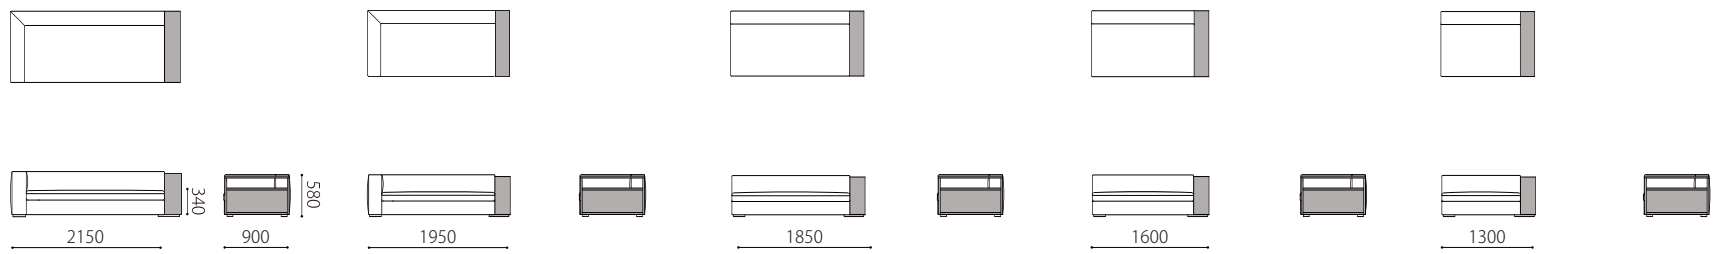

革価格

	rank5	rank4	rank3	rank2	rank1
3PW	471,900	447,700	423,500	397,100	359,700
3P	448,800	424,600	400,400	374,000	343,200
3P片肘	415,800	393,800	374,000	349,800	319,000
2P片肘	374,000	354,200	336,600	312,400	286,000
1.5P片肘	346,500	331,100	313,500	287,100	267,300
カウチ	412,500	390,500	370,700	346,500	313,500
ショートカウチ	367,400	349,800	326,700	295,900	273,900
ベンチ	272,800	255,200	223,300	195,800	177,100
オットマン90	126,500	115,500	111,100	104,500	91,300
オットマン60	108,900	100,100	93,500	89,100	75,900

布価格

3PW	173,800	149,600	125,400	99,000	61,600
3P	165,000	140,800	116,600	90,200	59,400
3P片肘	154,000	132,000	112,200	88,000	57,200
2P片肘	132,000	112,200	94,600	70,400	44,000
1.5P片肘	118,800	103,400	85,800	59,400	39,600
カウチ	151,800	129,800	110,000	85,800	52,800
ショートカウチ	137,500	119,900	96,800	66,000	44,000
ベンチ	138,600	121,000	89,100	61,600	42,900
オットマン90	72,600	61,600	57,200	50,600	37,400
オットマン60	68,200	59,400	52,800	48,400	35,200

替えカバー
価格

Size pattern

3PW	3P	3P片肘	2P片肘	1.5P片肘
W2150 D900 H580 SH340	W1950 D900 H580 SH340	W1850 D900 H580 SH340	W1600 D900 H580 SH340	W1300 D900 H580 SH340

カウチ	ショートカウチ	ベンチ	オットマン90×60	オットマン60×60
W900 D1850 H580 SH340	W900 D1500 H580 SH340	W1300 D900 H580 SH340	W900 D600 H340	W600 D600 H340