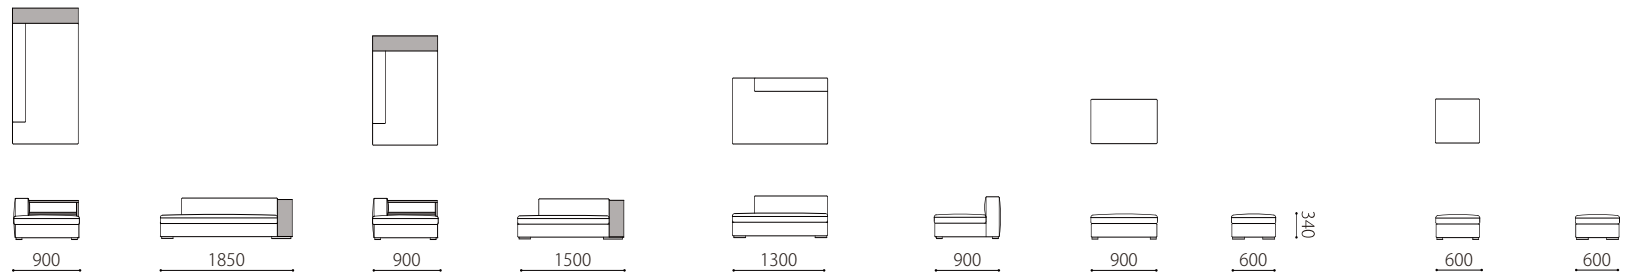

布価格

3PW	173,800	149,600	125,400	99,000	61,600
3P	165,000	140,800	116,600	90,200	59,400
3P片肘	154,000	132,000	112,200	88,000	57,200
2P片肘	132,000	112,200	94,600	70,400	44,000
1.5P片肘	118,800	103,400	85,800	59,400	39,600
カウチ	151,800	129,800	110,000	85,800	52,800
ショートカウチ	137,500	119,900	96,800	66,000	44,000
ベンチ	138,600	121,000	89,100	61,600	42,900
オットマン90	72,600	61,600	57,200	50,600	37,400
オットマン60	68,200	59,400	52,800	48,400	35,200

替えカバー
価格

Size pattern

3PW	3P	3P片肘	2P片肘	1.5P片肘
W2150 D900 H580 SH340	W1950 D900 H580 SH340	W1850 D900 H580 SH340	W1600 D900 H580 SH340	W1300 D900 H580 SH340

カウチ	ショートカウチ	ベンチ	オットマン90×60	オットマン60×60
W900 D1850 H580 SH340	W900 D1500 H580 SH340	W1300 D900 H580 SH340	W900 D600 H340	W600 D600 H340