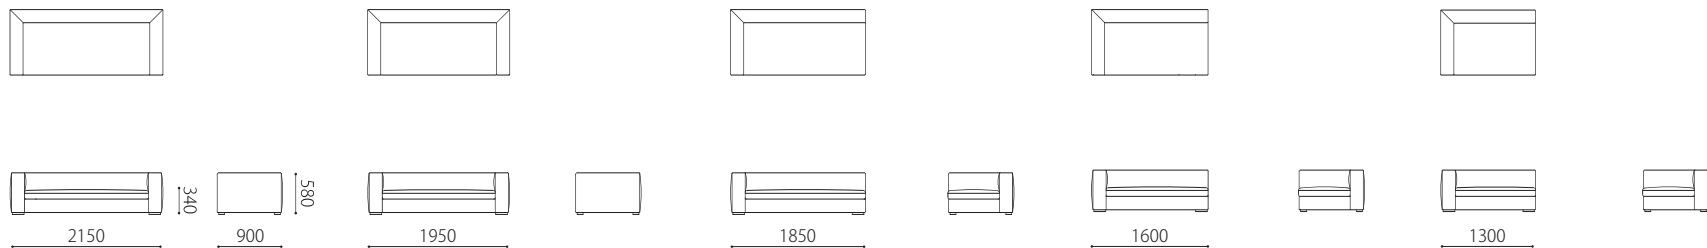

| | rank5 | rank4 | rank3 | rank2 | rank1 | |
|---------|---------|---------|---------|---------|---------|---------|
| 布価格 | 3PW | 404,800 | 376,200 | 352,000 | 325,600 | 288,200 |
| | 3P | 383,900 | 355,300 | 331,100 | 304,700 | 273,900 |
| | 3P片肘 | 348,700 | 324,500 | 304,700 | 280,500 | 249,700 |
| | 2P片肘 | 310,200 | 288,200 | 270,600 | 246,400 | 220,000 |
| | 1.5P片肘 | 284,900 | 265,100 | 247,500 | 221,100 | 201,300 |
| | カウチ | 345,400 | 321,200 | 301,400 | 277,200 | 244,200 |
| | ショートカウチ | 304,700 | 282,700 | 259,600 | 228,800 | 206,800 |
| | ベンチ | 272,800 | 255,200 | 223,300 | 195,800 | 177,100 |
| | オットマン90 | 126,500 | 115,500 | 111,100 | 104,500 | 91,300 |
| | オットマン60 | 108,900 | 100,100 | 93,500 | 89,100 | 75,900 |
| 替えカバー価格 | 3PW | 191,400 | 162,800 | 138,600 | 112,200 | 74,800 |
| | 3P | 181,500 | 152,900 | 128,700 | 102,300 | 71,500 |
| | 3P片肘 | 165,000 | 140,800 | 121,000 | 96,800 | 66,000 |
| | 2P片肘 | 143,000 | 121,000 | 103,400 | 79,200 | 52,800 |
| | 1.5P片肘 | 132,000 | 112,200 | 94,600 | 68,200 | 48,400 |
| | カウチ | 170,500 | 146,300 | 126,500 | 102,300 | 69,300 |
| | ショートカウチ | 150,700 | 128,700 | 105,600 | 74,800 | 52,800 |
| | ベンチ | 138,600 | 121,000 | 89,100 | 61,600 | 42,900 |
| | オットマン90 | 72,600 | 61,600 | 57,200 | 50,600 | 37,400 |
| | オットマン60 | 68,200 | 59,400 | 52,800 | 48,400 | 35,200 |

Size pattern

| 3PW | 3P | 3P片肘 | 2P片肘 | 1.5P片肘 |
|-----------------------|-----------------------|-----------------------|-----------------------|-----------------------|
| W2150 D900 H580 SH340 | W1950 D900 H580 SH340 | W1850 D900 H580 SH340 | W1600 D900 H580 SH340 | W1300 D900 H580 SH340 |