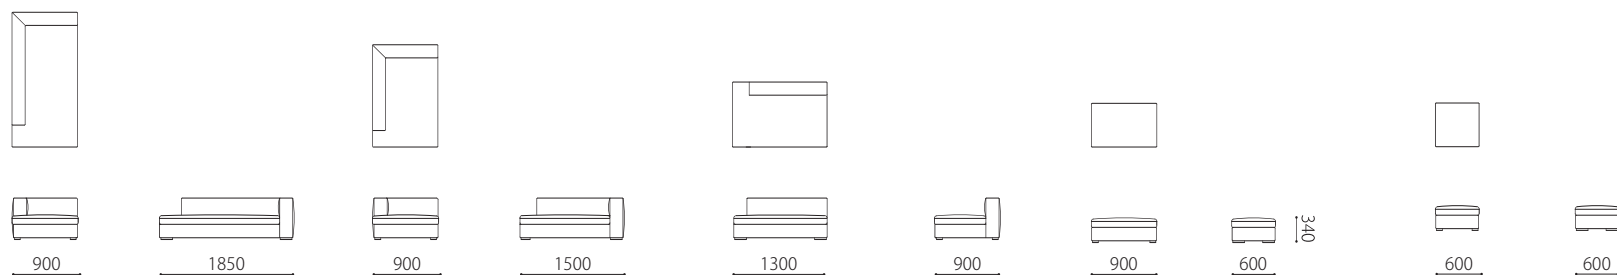

カウチ	ショートカウチ	ベンチ	オットマン90×60	オットマン60×60
W900 D1850 H580 SH340	W900 D1500 H580 SH340	W1300 D900 H580 SH340	W900 D600 SH340	W600 D600 H340