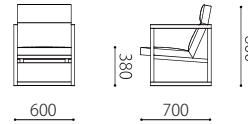

LIGHT PERSONAL・LOUNGE

-ライトパーソナル・ラウンジ-

本体 : 無垢材、合板、ウェーピングテープ、ウレタンフォーム
 フレーム : 無垢材オイル仕上げ
 ウォールナット材、オーク材よりお選びいただけます。
 革 : 張り込み仕様

布：カバーリング×

取り外し×

木フレーム：WN / OAK

税込10%

		WL	KW / ヌメ	KZ / RW	MS
革価格	ライトパーソナル	194,700	178,200	167,200	149,600
	ライトラウンジ	188,100	171,600	162,800	145,200
	オットマン	108,900	99,000	92,400	81,400

		rank5	rank4	rank3	rank2	rank1
布価格	ライトパーソナル	158,400	149,600	138,600	129,800	125,400
	ライトラウンジ	149,600	140,800	134,200	125,400	121,000
	オットマン	88,000	83,600	79,200	77,000	72,600

Size pattern

ライトパーソナル
W600 D700 H800 SH380