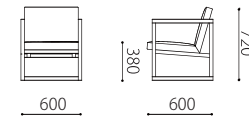

ライトラウンジ
W600 D600 H720 SH380