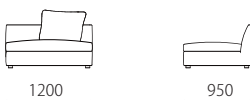

120AL

W1200 D950 H600 SH380