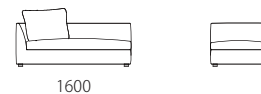

	rank5	rank4	rank3	rank2	rank1
布価格					
3PW	462,000	424,600	396,000	367,400	327,800
3P	434,500	399,300	370,700	346,500	309,100
2P	403,700	368,500	348,700	320,100	287,100
3P片肘	387,200	356,400	336,600	310,200	275,000
2P片肘	363,000	334,400	316,800	292,600	259,600
カウチ	385,000	356,400	336,600	310,200	275,000
ワイドカウチ	396,000	363,000	343,200	316,800	281,600
120AL	280,500	256,300	251,900	236,500	210,100
120ALD	339,900	313,500	295,900	280,500	251,900
オットマン	134,200	121,000	116,600	110,000	96,800
ライフ専用クッション	40,700	34,100	29,700	25,300	23,100
替えカバー価格					
3PW	204,600	167,200	138,600	110,000	70,400
3P	193,600	158,400	129,800	105,600	68,200
2P	180,400	145,200	125,400	96,800	63,800
3P片肘	170,500	139,700	119,900	93,500	58,300
2P片肘	157,300	128,700	111,100	86,900	53,900
カウチ	166,100	137,500	117,700	91,300	56,100
ワイドカウチ	174,900	141,900	122,100	95,700	60,500
120AL	118,800	94,600	90,200	74,800	48,400
120ALD	141,900	115,500	97,900	82,500	53,900
オットマン	71,500	58,300	53,900	47,300	34,100
ライフ専用クッション	28,600	22,000	17,600	13,200	11,000

Size pattern

3PW

W2200 D950 H600 SH380

3P

W2000 D950 H600 SH380

2P

W1800 D950 H600 SH380

3P片肘

W1800 D950 H600 SH380

2P片肘

W1600 D950 H600 SH380

カウチ

W950 D1800 H600 SH380

ワイドカウチ

W1200 D1500 H600 SH380

120AL