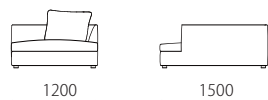

LIFE -ライフ-

本体 : 無垢材、合板、Sパネ、ウレタンフォーム
 クッション(座) : ウレタンフォーム、フェザー
 専用クッション : フェザー、シリコン加工ポリエステル綿
 脚 : 樹脂(黒色)
 革 : 張り込み仕様
 ※専用クッション1個付き(オットマン以外)

布: カバーリング

取り外し×

脚: 樹脂

税込10%

	WL	KW/ヌメ	KZ / RW	MS
革価格				
3PW	937,200	855,800	591,800	479,600
3P	869,000	793,100	553,300	447,700
2P	797,500	727,100	507,100	410,300
3P片肘	739,200	675,400	475,200	382,800
2P片肘	656,700	598,400	426,800	345,400
カウチ	739,200	675,400	475,200	382,800
ワイドカウチ	754,600	688,600	486,200	391,600
120AL	474,100	434,500	302,500	266,200
120ALD	563,200	513,700	355,300	325,600
オットマン	237,600	217,800	149,600	125,400
ライフ専用クッション	79,200	72,600	60,500	51,700

	rank5	rank4	rank3	rank2	rank1
布価格					
3PW	462,000	424,600	396,000	367,400	327,800
3P	434,500	399,300	370,700	346,500	309,100
2P	403,700	368,500	348,700	320,100	287,100
3P片肘	387,200	356,400	336,600	310,200	275,000
2P片肘	363,000	334,400	316,800	292,600	259,600
カウチ	385,000	356,400	336,600	310,200	275,000
ワイドカウチ	396,000	363,000	343,200	316,800	281,600
120AL	280,500	256,300	251,900	236,500	210,100
120ALD	339,900	313,500	295,900	280,500	251,900
オットマン	134,200	121,000	116,600	110,000	96,800
ライフ専用クッション	40,700	34,100	29,700	25,300	23,100
替えカバー価格					
3PW	204,600	167,200	138,600	110,000	70,400
3P	193,600	158,400	129,800	105,600	68,200
2P	180,400	145,200	125,400	96,800	63,800
3P片肘	170,500	139,700	119,900	93,500	58,300
2P片肘	157,300	128,700	111,100	86,900	53,900
カウチ	166,100	137,500	117,700	91,300	56,100
ワイドカウチ	174,900	141,900	122,100	95,700	60,500
120AL	118,800	94,600	90,200	74,800	48,400
120ALD	141,900	115,500	97,900	82,500	53,900
オットマン	71,500	58,300	53,900	47,300	34,100
ライフ専用クッション	28,600	22,000	17,600	13,200	11,000

Size pattern

3PW

W2200 D950 H600 SH380

3P

W2000 D950 H600 SH380

2P

W1800 D950 H600 SH380

3P片肘

W1800 D950 H600 SH380

2P片肘

W1600 D950 H600 SH380

カウチ

W950 D1800 H600 SH380

ワイドカウチ

W1200 D1500 H600 SH380

120AL