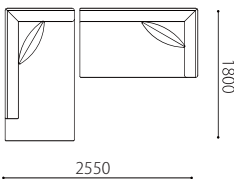

Size pattern

3PW

W2200 D950 H600 SH380

3P

W2000 D950 H600 SH380

2P

W1800 D950 H600 SH380

3P片肘

W1200 D950 H600 SH380

120ALD

W1200 D1200 H600 SH380

オットマン

W950 D950 H380

ライフ専用クッション

W700 H500

Combination pattern

左カウチ+オットマン

3P+オットマン

右カウチ+2P左片肘

右カウチ+120AL

120ALD+ワイド左カウチ

左カウチ+オットマン+120AL