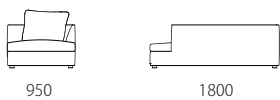

	rank5	rank4	rank3	rank2	rank1
布価格					
3PW	462,000	424,600	396,000	367,400	327,800
3P	434,500	399,300	370,700	346,500	309,100
2P	403,700	368,500	348,700	320,100	287,100
3P片肘	387,200	356,400	336,600	310,200	275,000
2P片肘	363,000	334,400	316,800	292,600	259,600
カウチ	385,000	356,400	336,600	310,200	275,000
ワイドカウチ	396,000	363,000	343,200	316,800	281,600
120AL	280,500	256,300	251,900	236,500	210,100
120ALD	339,900	313,500	295,900	280,500	251,900
オットマン	134,200	121,000	116,600	110,000	96,800
ライフ専用クッション	40,700	34,100	29,700	25,300	23,100
替えカバー価格					
3PW	204,600	167,200	138,600	110,000	70,400
3P	193,600	158,400	129,800	105,600	68,200
2P	180,400	145,200	125,400	96,800	63,800
3P片肘	170,500	139,700	119,900	93,500	58,300
2P片肘	157,300	128,700	111,100	86,900	53,900
カウチ	166,100	137,500	117,700	91,300	56,100
ワイドカウチ	174,900	141,900	122,100	95,700	60,500
120AL	118,800	94,600	90,200	74,800	48,400
120ALD	141,900	115,500	97,900	82,500	53,900
オットマン	71,500	58,300	53,900	47,300	34,100
ライフ専用クッション	28,600	22,000	17,600	13,200	11,000

Size pattern

3PW

W2200 D950 H600 SH380

3P

W2000 D950 H600 SH380

2P

W1800 D950 H600 SH380

3P片肘

W1800 D950 H600 SH380

2P片肘

W1600 D950 H600 SH380

カウチ

W950 D1800 H600 SH380

ワイドカウチ

W1200 D1500 H600 SH380

120AL