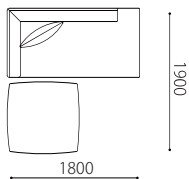

Size pattern

3PW

W2200 D950 H600 SH380

3P

W2000 D950 H600 SH380

2P

W1800 D950 H600 SH380

3P片肘

W1800 D950 H600 SH380

2P片肘

W1600 D950 H600 SH380

カウチ

W950 D1800 H600 SH380

ワイドカウチ

W1200 D1500 H600 SH380

120AL

W1200 D950 H600 SH380

120ALD

W1200 D1200 H600 SH380

オットマン

W950 D950 H380

ライフ専用クッション

W700 H500

Combination pattern

左カウチ+オットマン

3P+オットマン

右カウチ+2P左片肘

右カウチ+120AL

120ALD+ワイド左カウチ

左カウチ+オットマン+120AL