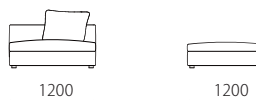

120ALD

W1200 D1200 H600 SH380