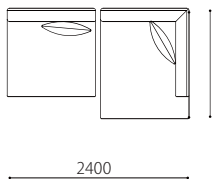

Size pattern

3PW

W2200 D950 H600 SH380

3P

W2000 D950 H600 SH380

2P

W1800 D950 H600 SH380

3P片肘

左カウチ+オットマン

3P+オットマン

右カウチ+2P左片肘

右カウチ+120AL

120ALD+ワイド左カウチ

左カウチ+オットマン+120AL