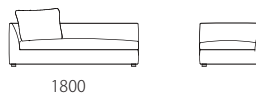

LIFE -ライフ-

本体 : 無垢材、合板、Sパネ、ウレタンフォーム
 クッション(座) : ウレタンフォーム、フェザー
 専用クッション : フェザー、シリコン加工ポリエステル綿
 脚 : 樹脂(黒色)
 革 : 張り込み仕様
 ※専用クッション1個付き(オットマン以外)

布: カバーリング

取り外し×

脚: 樹脂

税込10%

	WL	KW/ヌメ	KZ / RW	MS
革価格				
3PW	937,200	855,800	591,800	479,600
3P	869,000	793,100	553,300	447,700
2P	797,500	727,100	507,100	410,300
3P片肘	739,200	675,400	475,200	382,800
2P片肘	656,700	598,400	426,800	345,400
カウチ	739,200	675,400	475,200	382,800
ワイドカウチ	754,600	688,600	486,200	391,600
120AL	474,100	434,500	302,500	266,200
120ALD	563,200	513,700	355,300	325,600
オットマン	237,600	217,800	149,600	125,400
ライフ専用クッション	79,200	72,600	60,500	51,700

	rank5	rank4	rank3	rank2	rank1
布価格					
3PW	462,000	424,600	396,000	367,400	327,800
3P	434,500	399,300	370,700	346,500	309,100
2P	403,700	368,500	348,700	320,100	287,100
3P片肘	387,200	356,400	336,600	310,200	275,000
2P片肘	363,000	334,400	316,800	292,600	259,600
カウチ	385,000	356,400	336,600	310,200	275,000
ワイドカウチ	396,000	363,000	343,200	316,800	281,600
120AL	280,500	256,300	251,900	236,500	210,100
120ALD	339,900	313,500	295,900	280,500	251,900
オットマン	134,200	121,000	116,600	110,000	96,800
ライフ専用クッション	40,700	34,100	29,700	25,300	23,100
替えカバー価格					
3PW	204,600	167,200	138,600	110,000	70,400
3P	193,600	158,400	129,800	105,600	68,200
2P	180,400	145,200	125,400	96,800	63,800
3P片肘	170,500	139,700	119,900	93,500	58,300
2P片肘	157,300	128,700	111,100	86,900	53,900
カウチ	166,100	137,500	117,700	91,300	56,100
ワイドカウチ	174,900	141,900	122,100	95,700	60,500
120AL	118,800	94,600	90,200	74,800	48,400
120ALD	141,900	115,500	97,900	82,500	53,900
オットマン	71,500	58,300	53,900	47,300	34,100
ライフ専用クッション	28,600	22,000	17,600	13,200	11,000

Size pattern

3PW

W2200 D950 H600 SH380

3P

W2000 D950 H600 SH380

2P

W1800 D950 H600 SH380

3P片肘

W1800 D950 H600 SH380

2P片肘

W1600 D950 H600 SH380

カウチ

W950 D1800 H600 SH380

ワイドカウチ

W1200 D1500 H600 SH380

120AL