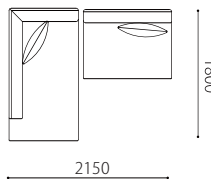

Size pattern

3PW

W2200 D950 H600 SH380

3P

W2000 D950 H600 SH380

2P

W1800 D950 H600 SH380

3P片肘

左カウチ+オットマン

3P+オットマン

右カウチ+2P左片肘

右カウチ+120AL

120ALD+ワイド左カウチ

左カウチ+オットマン+120AL