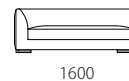

160片肘

W1600 D920 H650 SH400