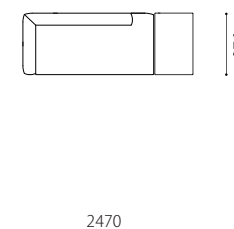

Size pattern

220両肘

W2200 D920 H650 SH400

190両肘

W1900 D920 H650 SH400

185片肘

W1850 D920 H650 SH400

160片肘

W920 D920 H400

62オットマン

W920 D620 H400

Combination pattern

120右ベンチ+185左カウチ

185カウチ+160左片肘

220両肘+120AL

190両肘+62オットマン

185左カウチ+
62オットマン

160左片肘+120AL+
92オットマン +120右ベンチ