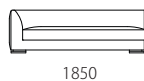

	rank5	rank4	rank3	rank2	rank1
布価格					
220両肘	445,500	411,400	377,300	343,200	310,200
190両肘	405,900	376,200	346,500	316,800	287,100
185片肘	378,400	352,000	325,600	298,100	271,700
160片肘	337,700	313,500	290,400	266,200	243,100
185カウチ	369,600	343,200	317,900	291,500	266,200
120 A L	271,700	256,300	240,900	225,500	209,000
120ベンチ	269,500	251,900	235,400	218,900	201,300
92オットマン	179,300	170,500	160,600	151,800	141,900
62オットマン	158,400	149,600	139,700	130,900	121,000

替えカバー価格					
220両肘	213,400	179,300	145,200	111,100	78,100
190両肘	195,800	166,100	136,400	106,700	77,000
185片肘	179,300	152,900	126,500	99,000	72,600
160片肘	160,600	136,400	113,300	89,100	66,000
185カウチ	173,800	147,400	122,100	95,700	70,400
120 A L	117,700	102,300	86,900	71,500	55,000
120ベンチ	125,400	107,800	91,300	74,800	57,200
92オットマン	70,400	61,600	51,700	42,900	33,000
62オットマン	68,200	59,400	49,500	40,700	30,800

Size pattern

220両肘

W2200 D920 H650 SH400

190両肘

W1900 D920 H650 SH400

185片肘

W1850 D920 H650 SH400

160片肘