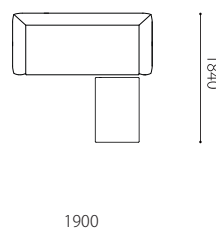

Size pattern

220両肘

W2200 D920 H650 SH400

190両肘

W1900 D920 H650 SH400

185片肘

W1850 D920 H650 SH400

160片肘

W920 D920 H400

62オットマン

W920 D620 H400

Combination pattern

120右ベンチ+185左カウチ

185カウチ+160左片肘

220両肘+120AL

190両肘+62オットマン