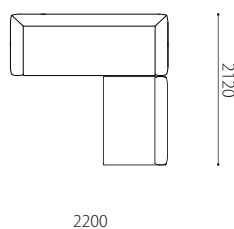

Size pattern

220両肘

W2200 D920 H650 SH400

190両肘

W1900 D920 H650 SH400

185片肘

W1850 D920 H650 SH400

160片肘

W920 D920 H400

62オットマン

W920 D620 H400

Combination pattern

120右ベンチ+185左カウチ

185カウチ+160左片肘

220両肘+120AL

190両肘+62オットマン

185左カウチ+
62オットマン

160左片肘+120AL+
92オットマン +120右ベンチ