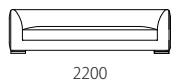

Size pattern

220両肘

W2200 D920 H650 SH400