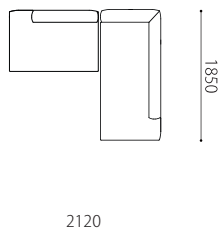

Size pattern

220両肘

W2200 D920 H650 SH400

190両肘

W1900 D920 H650 SH400

185片肘

W1850 D920 H650 SH400

160片肘

W920 D920 H400

62オットマン

W920 D620 H400

Combination pattern

120右ベンチ+185左カウチ

185カウチ+160左片肘

220両肘+120AL

190両肘+62オットマン

185左カウチ+
62オットマン

160左片肘+120AL+
92オットマン +120右ベンチ