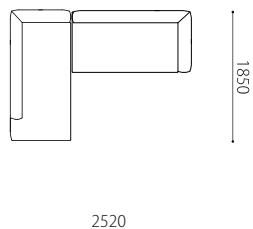

Size pattern

220両肘

W2200 D920 H650 SH400

190両肘

W1900 D920 H650 SH400

185片肘

W1850 D920 H650 SH400

160片肘

W920 D920 H400

62オットマン

W920 D620 H400

Combination pattern

120右ベンチ+185左カウチ

185カウチ+160左片肘

220両肘+120AL

190両肘+62オットマン

185左カウチ+
62オットマン

160左片肘+120AL+
92オットマン +120右ベンチ