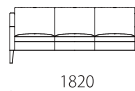

本体 : 無垢材、合板、Sパネ、ウレタンフォーム
 クッション(座) : ウレタンフォーム
 クッション(背) : ウレタンフォーム、フェザー、シリコン加工ポリエステル綿
 脚 : 無垢ウォールナット材オイル仕上げ
 革 : 張り込み仕様

布：カバーリング

取り外し×

脚：WN

税込10%

		WL	SW / ヌメ	KZ / RW	MS
革価格	3P	757,240	696,740	569,140	496,540
	2.5P	688,050	631,950	519,750	438,350
	2P	602,360	553,960	454,960	395,560
	1P	410,850	377,850	311,850	274,450
	オットマン	169,950	155,650	127,050	111,650

		rank5	rank4	rank3	rank2	rank1
布価格	3P	545,820	497,420	424,820	367,620	328,020
	2.5P	483,560	440,660	376,860	328,460	291,060
	2P	435,050	396,550	341,550	297,550	264,550
	1P	309,210	280,610	243,210	210,210	186,010
	オットマン	108,680	103,180	98,780	92,180	87,780

Size pattern

3P W1820 D760 H780 SH400 2.5P W1620 D760 H780 SH400 2P W1260 D760 H780 SH400

1P W700 D760 H780 SH400

オットマン W560 D560 H400

Combination pattern

3P+オットマン