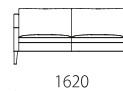

本体 : 無垢材、合板、Sパネ、ウレタンフォーム
 クッション(座) : ウレタンフォーム
 クッション(背) : ウレタンフォーム、フェザー、シリコン加工ポリエステル綿
 脚 : 無垢ウォールナット材オイル仕上げ
 革 : 張り込み仕様

布：カバーリング

取り外し×

脚：WN

税込10%

		WL	SW / ヌメ	KZ / RW	MS
革価格	3P	757,240	696,740	569,140	496,540
	2.5P	688,050	631,950	519,750	438,350
	2P	602,360	553,960	454,960	395,560
	1P	410,850	377,850	311,850	274,450
	オットマン	169,950	155,650	127,050	111,650

		rank5	rank4	rank3	rank2	rank1
布価格	3P	545,820	497,420	424,820	367,620	328,020
	2.5P	483,560	440,660	376,860	328,460	291,060
	2P	435,050	396,550	341,550	297,550	264,550
	1P	309,210	280,610	243,210	210,210	186,010
	オットマン	108,680	103,180	98,780	92,180	87,780

Size pattern

3P W1820 D760 H780 SH400 2.5P W1620 D760 H780 SH400 2P W1260 D760 H780 SH400

1P W700 D760 H780 SH400

オットマン W560 D560 H400

Combination pattern

3P+オットマン