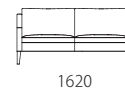

本体 : 無垢材、合板、Sパネ、ウレタンフォーム  
 クッション(座) : ウレタンフォーム  
 クッション(背) : ウレタンフォーム、フェザー、シリコン加工ポリエステル綿  
 脚 : 無垢ウォールナット材オイル仕上げ  
 革 : 張り込み仕様

布：カバーリング

取り外し×

脚：WN

税込10%

		WL	KW / ヌメ	KZ / RW	MS
革価格	3P	720,500	660,000	532,400	459,800
	2.5P	655,600	599,500	487,300	405,900
	2P	573,100	524,700	425,700	366,300
	1P	390,500	357,500	291,500	254,100
	オットマン	161,700	147,400	118,800	103,400

		rank5	rank4	rank3	rank2	rank1
布価格	3P	530,200	481,800	409,200	352,000	312,400
	2.5P	469,700	426,800	363,000	314,600	277,200
	2P	422,400	383,900	328,900	284,900	251,900
	1P	300,300	271,700	234,300	201,300	177,100
	オットマン	104,500	99,000	94,600	88,000	83,600

## Size pattern

3P W1820 D760 H780 SH400      2.5P W1620 D760 H780 S400      2P W1260 D760 H780 SH400

1P W700 D760 H780 SH400

オットマン W560 D560 H400