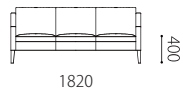

本体 : 無垢材、合板、Sパネ、ウレタンフォーム  
 クッション(座) : ウレタンフォーム  
 クッション(背) : ウレタンフォーム、フェザー、シリコン加工ポリエステル綿  
 脚 : 無垢ウォールナット材オイル仕上げ  
 革 : 張り込み仕様

布：カバーリング

取り外し×

脚：WN

税込10%

		WL	KW / ヌメ	KZ / RW	MS
革価格	3P	720,500	660,000	532,400	459,800
	2.5P	655,600	599,500	487,300	405,900
	2P	573,100	524,700	425,700	366,300
	1P	390,500	357,500	291,500	254,100
	オットマン	161,700	147,400	118,800	103,400

		rank5	rank4	rank3	rank2	rank1
布価格	3P	530,200	481,800	409,200	352,000	312,400
	2.5P	469,700	426,800	363,000	314,600	277,200
	2P	422,400	383,900	328,900	284,900	251,900
	1P	300,300	271,700	234,300	201,300	177,100
	オットマン	104,500	99,000	94,600	88,000	83,600

替えカバー価格	3P	310,200	261,800	189,200	132,000	92,400
	2.5P	280,500	237,600	173,800	125,400	88,000
	2P	249,700	211,200	156,200	112,200	79,200
	1P	176,000	147,400	110,000	77,000	52,800
	オットマン	47,300	41,800	37,400	30,800	26,400

## Size pattern

3P W1820 D760 H780 SH400      2.5P W1620 D760 H780 S400      2P W1260 D760 H780 SH400

1P W700 D760 H780 SH400

オットマン W560 D560 H400