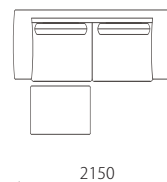

Size pattern

3PW

W2150 D970 H810 SH400

3P

W1950 D970 H810 SH400

120片肘

W1200 D970 H810 SH400

ワイドカウチ

W1100 D1500 H810 SH400

オットマン

W800 D650 H400

Combination pattern

3PW+オットマン

120右片肘+ワイド左カウチ