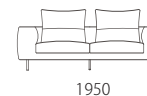

替えカバー価格	3PW	293,700	254,100	192,500	135,300	97,900
	3P	279,400	242,000	182,600	127,600	92,400
	120片肘	155,100	130,900	102,300	73,700	56,100
	ワイドカウチ	251,900	225,500	170,500	117,700	84,700
	オットマン	57,200	48,400	39,600	30,800	26,400

Size pattern

3PW

W2150 D970 H810 SH400

3P

W1950 D970 H810 SH400

120片肘

W1200 D970 H810 SH400

ワイドカウチ