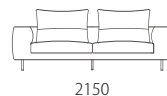

本体 : 無垢材、合板、Sパネ、ウレタンフォーム
 クッション(座) : ウレタンフォーム
 クッション(背) : ウレタンフォーム、フェザー
 脚 : スチールブロンズメッキクリア仕上げ
 革 : 張り込み仕様

布：カバーリング

脚：取り外し〇

脚：スチール

税込10%

		WL	KW / ヌメ	KZ / RW	MS
革価格	3PW	1,084,600	991,100	832,700	650,100
	3P	929,500	850,300	731,500	579,700
	120片肘	661,100	603,900	553,300	454,300
	ワイドカウチ	872,300	796,400	675,400	536,800
	オットマン	273,900	249,700	218,900	177,100

		rank5	rank4	rank3	rank2	rank1
布価格	3PW	645,700	606,100	544,500	487,300	449,900
	3P	612,700	575,300	515,900	460,900	425,700
	120片肘	413,600	389,400	360,800	332,200	314,600
	ワイドカウチ	528,000	501,600	446,600	393,800	360,800
	オットマン	166,100	157,300	148,500	139,700	135,300

替えカバー価格	3PW	293,700	254,100	192,500	135,300	97,900
	3P	279,400	242,000	182,600	127,600	92,400
	120片肘	155,100	130,900	102,300	73,700	56,100
	ワイドカウチ	251,900	225,500	170,500	117,700	84,700
	オットマン	57,200	48,400	39,600	30,800	26,400

Size pattern

3PW

W2150 D970 H810 SH400

3P

W1950 D970 H810 SH400

120片肘

W1200 D970 H810 SH400

ワイドカウチ