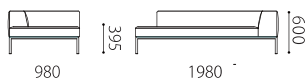

198両肘	187,000	165,000	123,200	88,000	68,200
198片肘	162,360	142,560	107,360	77,660	60,060
198カウチ	155,760	135,960	102,960	74,360	58,960
198肘なしカウチ	110,000	94,600	72,600	55,000	45,100
138片肘	127,820	112,420	86,020	62,920	50,820
138肘なし	105,490	90,090	70,290	53,790	43,890
98肘なし	82,060	71,060	56,760	43,560	36,960
98オットマン	55,110	44,110	35,310	28,710	24,310

布価格

替えカバー  
価格

Size pattern

198両肘

W1980 D980 H600 SH395

198片肘

W1980 D980 H600 SH395

198カウチ

W980 D1980 H600 SH395

Combination pattern

198カウチ+98肘なし

1960

198カウチ+138肘なし

2360

198肘なしカウチ+138肘なし

2360