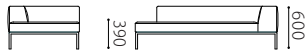

198両肘	187,000	165,000	123,200	88,000	68,200
198片肘	162,360	142,560	107,360	77,660	60,060
198カウチ	155,760	135,960	102,960	74,360	58,960
198肘なしカウチ	110,000	94,600	72,600	55,000	45,100
138片肘	127,820	112,420	86,020	62,920	50,820
138肘なし	105,490	90,090	70,290	53,790	43,890
98肘なし	82,060	71,060	56,760	43,560	36,960
98オットマン	55,110	44,110	35,310	28,710	24,310

布価格

替えカバー
価格

Size pattern

198両肘

W1980 D980 H600 SH390

1980

198片肘

W1980 D980 H600 SH390

1980

198カウチ

W980 D1980 H600 SH390

980

1980

Combination pattern

198カウチ+98肘なし

1960

198カウチ+138肘なし

2360

198肘なしカウチ+138肘なし

2360

198肘なしカウチ

W980 D1980 H600 SH390

980

138片肘