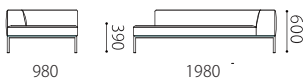

	rank5	rank4	rank3	rank2	rank1	
布価格	198両肘	497,200	475,200	433,400	398,200	378,400
	198片肘	457,600	437,800	402,600	372,900	355,300
	198カウチ	446,600	426,800	393,800	365,200	349,800
	198肘なしカウチ	386,100	370,700	348,700	331,100	321,200
	138片肘	383,900	368,500	342,100	319,000	306,900
	138肘なし	346,500	331,100	311,300	294,800	284,900
	98肘なし	293,700	282,700	268,400	255,200	248,600
	98オットマン	212,300	201,300	192,500	185,900	181,500
替えカバー価格	198両肘	183,700	161,700	119,900	84,700	64,900
	198片肘	159,500	139,700	104,500	74,800	57,200
	198カウチ	152,900	133,100	100,100	71,500	56,100
	198肘なしカウチ	107,800	92,400	70,400	52,800	42,900
	138片肘	125,400	110,000	83,600	60,500	48,400
	138肘なし	103,400	88,000	68,200	51,700	41,800
	98肘なし	80,300	69,300	55,000	41,800	35,200
	98オットマン	53,900	42,900	34,100	27,500	23,100

Size pattern

198両肘

W1980 D980 H600 SH390

198片肘

W1980 D980 H600 SH390

198カウチ

W980 D1980 H600 SH390

Combination pattern

198カウチ+98肘なし

1960

198カウチ+138肘なし

2360

198肘なしカウチ+138肘なし

2360

198肘なしカウチ

W980 D1980 H600 SH390

138片肘

W1380 D980 H600 SH390

138肘なし

W1380 D980 H600 SH390

198カウチ +98
オットマン

1980

198カウチ+198片肘

2960