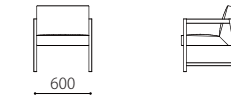

## Size pattern

1.5P片肘

W840 D600 H730 SH420

1P片肘

W570 D600 H730 SH420

1P

W600 D600 H730 SH420

140ベンチ

W1400 D430 H495 SH420

130ベンチ

W1300 D430 H495 SH420

テーブル

W2000 D900 H640