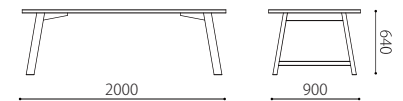

## Size pattern

1.5P片肘

W840 D600 H730 SH420

1P片肘

W570 D600 H730 SH420

1P

W600 D600 H730 SH420

140ベンチ

W1400 D430 H495 SH420

130ベンチ

W1300 D430 H495 SH420

テーブル

W2000 D900 H640