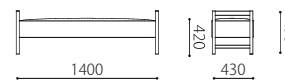

## Size pattern

1.5P片肘

W840 D600 H730 SH420

1P片肘

W570 D600 H730 SH420

1P

W600 D600 H730 SH420

140ベンチ

W1400 D430 H495 SH420

130ベンチ

W1300 D430 H495 SH420

テーブル

W2000 D900 H640

## Combination pattern

1P片肘+1.5P片肘  
+1300ベンチ

1P片肘+1P片肘  
+1400ベンチ

1P片肘+1P片肘  
+1P両肘+1P両肘