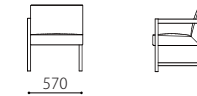

## Size pattern

1.5P片肘

W840 D600 H730 SH420

1P片肘

W570 D600 H730 SH420

1P

W600 D600 H730 SH420

140ベンチ

W1400 D430 H495 SH420

130ベンチ

W1300 D430 H495 SH420

テーブル

W2000 D900 H640