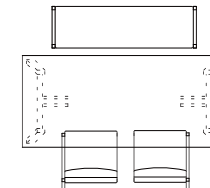

## Size pattern

1.5P片肘

W840 D600 H730 SH420

1P片肘

W570 D600 H730 SH420

1P

W600 D600 H730 SH420

140ベンチ

W1400 D430 H495 SH420

130ベンチ

W1300 D430 H495 SH420

テーブル

W2000 D900 H640

## Combination pattern

1P片肘+1.5P片肘  
+1300ベンチ

1P片肘+1P片肘  
+1400ベンチ

1P片肘+1P片肘  
+1P両肘+1P両肘