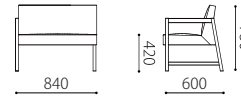

|      |          |         |
|------|----------|---------|
| テーブル | テーブルWN材  | 398,200 |
|      | テーブルOAK材 | 398,200 |

## Size pattern

1.5P片肘

W840 D600 H730 SH420

1P片肘

W570 D600 H730 SH420

1P

W600 D600 H730 SH420

140ベンチ

W1400 D430 H495 SH420

130ベンチ

W1300 D430 H495 SH420

テーブル

W2000 D900 H640