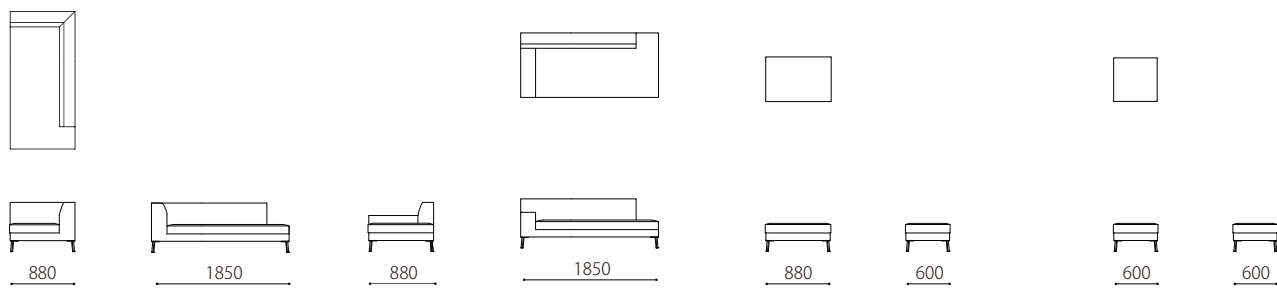

		rank5	rank4	rank3	rank2	rank1
布価格 〈ソファ〉	215両肘	503,030	476,630	432,630	395,230	375,430
	185両肘	451,440	429,440	387,640	350,240	332,640
	165両肘	417,230	395,230	355,630	322,630	307,230
	160片肘	371,800	352,000	319,000	292,600	277,200
	140片肘	344,410	326,810	296,010	269,610	256,410
	120AL	287,760	272,360	250,360	230,560	221,760
	カウチ	408,210	386,210	364,210	318,010	302,610
	シェーズロング	408,210	386,210	364,210	318,010	302,610
	オットマン88×60	159,940	151,140	140,140	129,140	124,740
	オットマン60×60	134,750	125,950	114,950	108,350	103,950
布価格 〈腰クッション〉	215両肘	59,180	52,580	50,380	43,780	41,580
	185両肘/160片肘	53,570	46,970	44,770	40,370	38,170
	165両肘/140片肘	44,550	40,150	40,150	35,750	33,550
	120AL					
	シェーズロング カウチ	35,200	28,600	28,600	24,200	22,000
替えカバー 価格 〈ソファ〉	215両肘	220,000	193,600	149,600	112,200	92,400
	185両肘	201,960	179,960	138,160	100,760	83,160
	165両肘	188,540	166,540	126,940	93,940	78,540
	160片肘	163,900	144,100	111,100	84,700	69,300
	140片肘	152,680	135,080	104,280	77,880	64,680
	120AL	121,440	106,040	84,040	64,240	55,440
	カウチ	180,730	158,730	125,730	90,530	75,130
	シェーズロング	180,730	158,730	125,730	90,530	75,130
	オットマン88×60	68,750	59,950	48,950	37,950	33,550
	オットマン60×60	62,040	53,240	42,240	35,640	31,240
替えカバー 価格 〈腰クッション〉	215両肘	31,460	24,860	22,600	16,060	13,860
	185両肘/160片肘	26,950	20,350	18,150	13,750	11,550
	165両肘/140片肘	22,550	18,150	15,950	13,750	11,550
	120AL					
	シェーズロング カウチ	22,440	15,840	13,640	11,440	9,240

Size pattern

215両肘 W2150 D880 H670 SH380 185両肘 W1850 D880 H670 SH380 165両肘 W1650 D880 H670 SH380 160片肘 W1600 D880 H670 SH380 140片肘 W1400 D880 H670 SH380 120AL W1200 D880 H670 SH380

カウチ W880 D1850 H670 SH380 シェーズロング W880 D1850 H670 SH380 オットマン88×60 W880 D600 H380 オットマン60×60 W600 D600 H380