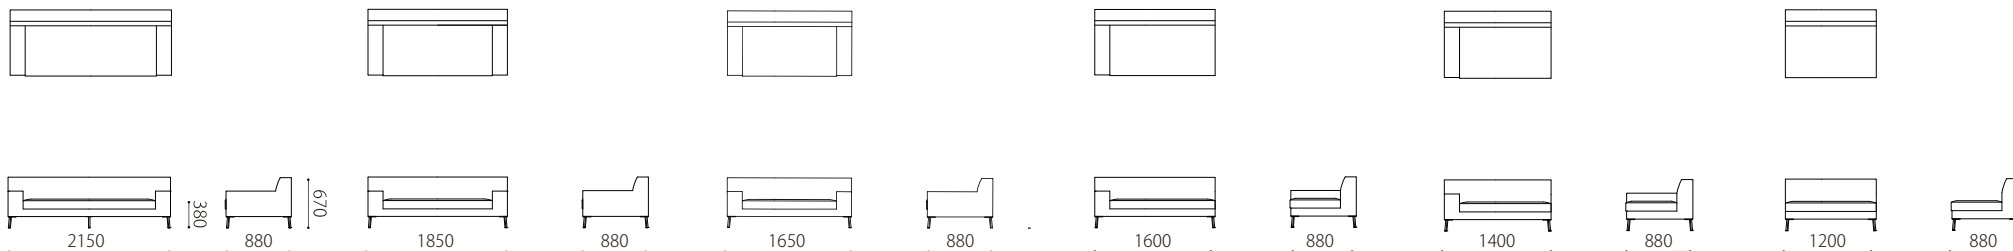

本体 : 無垢材、合板、Sパネ、ウレタンフォーム
 クッション(座) : ウレタンフォーム
 クッション(腰) : フェザー
 脚 : スチール焼付塗装
 プラチナベージュまたは ダークショコラ
 革 : 張り込み仕様

※腰クッションは別売りです。

布: カバーリング

脚: 取り外し〇

脚: スチール

税込10%

	WL	SW / ヌメ	KZ / RW	MS	
革価格 〈ソファ〉	215両肘	861,410	793,210	648,010	535,810
	185両肘	746,130	686,730	561,330	464,530
	165両肘	690,800	635,800	519,200	431,200
	160片肘	606,650	558,250	468,050	393,250
	140片肘	550,990	506,990	423,390	355,190
	120AL	460,350	425,150	359,150	304,150
	カウチ	661,760	608,960	507,760	424,160
	シェーズロング	661,760	608,960	507,760	424,160
オットマン88×60	233,310	215,710	189,310	165,110	
オットマン60×60	181,830	168,630	151,030	139,830	
革価格 〈腰クッション〉	215両肘	69,740	63,140	56,540	49,940
	185両肘/160片肘	64,900	58,300	51,700	45,100
	165両肘/140片肘	58,190	53,790	47,190	41,790
	120AL				
	シェーズロング カウチ	41,690	37,290	32,890	28,490

Size pattern

215両肘 W2150 D880 H670 SH380 185両肘 W1850 D880 H670 SH380 165両肘 W1650 D880 H670 SH380 160片肘 W1600 D880 H670 SH380 140片肘 W1400 D880 H670 SH380 120AL W1200 D880 H670 SH380

カウチ W880 D1850 H670 SH380 シェーズロング W880 D1850 H670 SH380 オットマン88×60 W880 D600 H380 オットマン60×60 W600 D600 H380