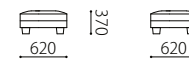

W2150 D785 H700 SH370

2.5P

W1950 D785 H700 SH370

2P

W1750 D785 H700 SH370

1P

W810 D785 H700 SH370

オットマン

W620 D620 H370

| | | WL | SW / ヌメ | KZ / RW | MS | |
|-----|-------|---------|---------|---------|---------|---------|
| 革価格 | 3P | 970,310 | 818,510 | 710,710 | 565,510 | |
| | 2.5P | 908,270 | 767,470 | 664,070 | 529,870 | |
| | 2P | 848,430 | 714,230 | 619,630 | 494,230 | |
| | 1P | 470,800 | 432,300 | 370,700 | 311,300 | |
| | オットマン | 248,820 | 222,420 | 204,820 | 180,620 | |
| | | rank5 | rank4 | rank3 | rank2 | rank1 |
| 布価格 | 3P | 451,550 | 422,950 | 392,150 | 363,550 | 334,950 |
| | 2.5P | 408,320 | 384,120 | 357,720 | 331,320 | 304,920 |
| | 2P | 385,440 | 361,240 | 337,040 | 312,840 | 286,440 |
| | 1P | 293,040 | 273,240 | 238,040 | 213,840 | 194,040 |
| | オットマン | 162,580 | 155,980 | 149,380 | 140,580 | 133,980 |