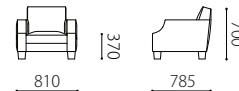

本体 : 無垢材、合板、Sパネ、ウレタンフォーム
 クッション(座) : ウレタンフォーム
 脚 : ラバーウッド材ウレタン塗装 ダークブラウン
 革 : 張り込み仕様
 布 : 張り込み仕様

*1: 1P以外のモデルで肘を外すことができます。

布: カバーリング×

肘: 取り外し〇*1

脚: ラバーウッド

税込10%

Size pattern

3P

W2150 D785 H700 SH370

2.5P

W1950 D785 H700 SH370

2P

W1750 D785 H700 SH370

1P

W810 D785 H700 SH370

オットマン

W620 D620 H370

| | | WL | SW / ヌメ | KZ / RW | MS | |
|-----|-------|---------|---------|---------|---------|---------|
| 革価格 | 3P | 970,310 | 818,510 | 710,710 | 565,510 | |
| | 2.5P | 908,270 | 767,470 | 664,070 | 529,870 | |
| | 2P | 848,430 | 714,230 | 619,630 | 494,230 | |
| | 1P | 470,800 | 432,300 | 370,700 | 311,300 | |
| | オットマン | 248,820 | 222,420 | 204,820 | 180,620 | |
| | | rank5 | rank4 | rank3 | rank2 | rank1 |
| 布価格 | 3P | 451,550 | 422,950 | 392,150 | 363,550 | 334,950 |
| | 2.5P | 408,320 | 384,120 | 357,720 | 331,320 | 304,920 |
| | 2P | 385,440 | 361,240 | 337,040 | 312,840 | 286,440 |
| | 1P | 293,040 | 273,240 | 238,040 | 213,840 | 194,040 |
| | オットマン | 162,580 | 155,980 | 149,380 | 140,580 | 133,980 |