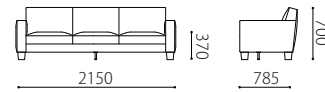

Size pattern

3P

W2150 D785 H700 SH370

2.5P

W1950 D785 H700 SH370