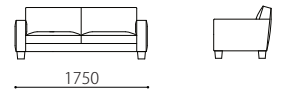

本体 : 無垢材、合板、Sパネ、ウレタンフォーム
 クッション(座) : ウレタンフォーム
 脚 : ラバーウッド材ウレタン塗装 ダークブラウン
 革 : 張り込み仕様
 布 : 張り込み仕様

*1: 1P以外のモデルで肘を外すことができます。

布: カバーリング×

肘: 取り外し〇*1

脚: ラバーウッド

税込10%

Size pattern

3P

W2150 D785 H700 SH370

2.5P

W1950 D785 H700 SH370

2P

W1750 D785 H700 SH370

1P

W810 D785 H700 SH370

オットマン

W620 D620 H370

| | | WL | SW / ヌメ | KZ / RW | MS | |
|-----|-------|---------|---------|---------|---------|---------|
| 革価格 | 3P | 970,310 | 818,510 | 710,710 | 565,510 | |
| | 2.5P | 908,270 | 767,470 | 664,070 | 529,870 | |
| | 2P | 848,430 | 714,230 | 619,630 | 494,230 | |
| | 1P | 470,800 | 432,300 | 370,700 | 311,300 | |
| | オットマン | 248,820 | 222,420 | 204,820 | 180,620 | |
| | | rank5 | rank4 | rank3 | rank2 | rank1 |
| 布価格 | 3P | 451,550 | 422,950 | 392,150 | 363,550 | 334,950 |
| | 2.5P | 408,320 | 384,120 | 357,720 | 331,320 | 304,920 |
| | 2P | 385,440 | 361,240 | 337,040 | 312,840 | 286,440 |
| | 1P | 293,040 | 273,240 | 238,040 | 213,840 | 194,040 |
| | オットマン | 162,580 | 155,980 | 149,380 | 140,580 | 133,980 |