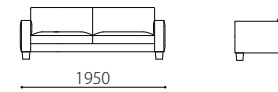

2P

W1750 D785 H700 SH370