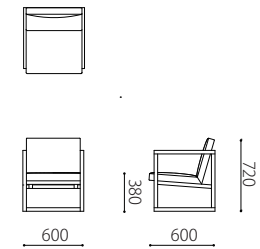

# LIGHT PERSONAL・LOUNGE

-ライトパーソナル・ラウンジ-

本体 : 無垢材、合板、ウェーピングテープ、ウレタンフォーム  
 フレーム : 無垢材オイル仕上げ  
 ウォールナット材、オーク材よりお選びいただけます。  
 革 : 張り込み仕様

布：カバーリング×

取り外し×

木フレーム：WN / OAK

税込10%

		WL	SW / ヌメ	KZ / RW	MS
革価格	ライトパーソナル	206,690	190,190	179,190	161,590
	ライトラウンジ	199,760	183,260	174,460	156,860
	オットマン	115,390	105,490	98,890	87,890

## Size pattern

ライトパーソナル  
 W600 D700 H800 SH380

ライトラウンジ  
 W600 D600 H720 SH380

オットマン  
 W600 D420 H380