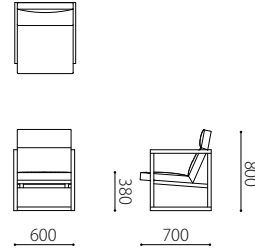

# LIGHT PERSONAL・LOUNGE

-ライトパーソナル・ラウンジ-

本体 : 無垢材、合板、ウェーピングテープ、ウレタンフォーム  
 フレーム : 無垢材オイル仕上げ  
 ウォールナット材、オーク材よりお選びいただけます。  
 革 : 張り込み仕様

布：カバーリング×

取り外し×

木フレーム：WN / OAK

税込10%

		WL	SW / ヌメ	KZ / RW	MS
革価格	ライトパーソナル	206,690	190,190	179,190	161,590
	ライトラウンジ	199,760	183,260	174,460	156,860
	オットマン	115,390	105,490	98,890	87,890

		rank5	rank4	rank3	rank2	rank1
布価格	ライトパーソナル	164,670	155,870	144,870	136,070	131,670
	ライトラウンジ	155,650	146,850	140,250	131,450	127,050
	オットマン	91,630	87,230	82,830	80,630	76,230

## Size pattern

ライトパーソナル  
 W600 D700 H800 SH380

ライトラウンジ  
 W600 D600 H720 SH380

オットマン  
 W600 D420 H380