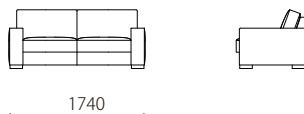

REPOSE

-リポーズ-

本体 : 無垢材、合板、Sパネ、ウレタンフォーム
 クッション(背) : シリコンポリエステル綿+フェザー
 クッション(座) : ウレタンフォーム、シリコンポリエステル綿+フェザー
 脚 : 無垢材オイル仕上げ
 ウォールナット材、オーク材よりお選びいただけます。
 革 : 張り込み仕様

布：カバーリング

取り外し×

脚：WN / OAK

税込10%

	WL	SW / ヌメ	KZ / RW	MS	
革価格	3PW	892,320	817,520	621,720	522,720
	3P	834,020	765,820	572,220	493,020
	2P	776,710	712,910	523,710	462,110
	1P	513,040	470,140	349,140	318,340
	3PW片肘	802,780	736,780	562,980	472,780
	3P片肘	746,680	683,980	512,380	441,980
	2P片肘	688,380	631,180	463,980	413,380
	カウチ	801,680	735,680	561,880	471,680
	88オットマン	272,030	248,930	211,530	182,930

	rank5	rank4	rank3	rank2	rank1	
布価格	3PW	578,050	531,850	494,450	432,850	404,250
	3P	531,850	490,050	465,850	406,450	380,050
	2P	510,070	472,670	437,470	384,670	362,670
	1P	369,720	345,070	318,670	287,870	270,270
	3PW片肘	534,820	493,020	457,820	398,420	374,220
	3P片肘	489,500	449,900	427,900	370,700	346,500
	2P片肘	471,240	436,040	403,040	352,440	332,640
	カウチ	509,960	476,960	439,560	389,760	360,360
	88オットマン	207,020	191,620	176,220	152,020	143,220
	替えカバー価格	3PW	270,820	224,620	187,220	125,620
3P		246,510	204,710	180,510	121,110	94,710
2P		236,390	198,990	163,790	110,990	88,990
1P		163,680	139,480	113,080	82,280	64,680
3PW片肘		253,000	211,200	176,000	116,600	92,400
3P片肘		229,680	190,080	168,080	110,880	86,680
2P片肘		219,450	184,250	151,250	100,650	80,850
カウチ		222,420	189,420	152,020	99,220	72,820
88オットマン		95,040	79,640	64,240	40,040	31,240

Size pattern

3PW W2140 D880 H750 SH400	3P W1940 D880 H750 SH400	2P W1740 D880 H750 SH400	1P W940 D880 H750 SH400
------------------------------	-----------------------------	-----------------------------	----------------------------