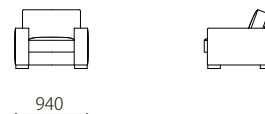

REPOSE

-リポーズ-

本体 : 無垢材、合板、Sパネ、ウレタンフォーム
 クッション(背) : シリコンポリエステル綿+フェザー
 クッション(座) : ウレタンフォーム、シリコンポリエステル綿+フェザー
 脚 : 無垢材オイル仕上げ
 ウォールナット材、オーク材よりお選びいただけます。
 革 : 張り込み仕様

布：カバーリング

取り外し×

脚：WN / OAK

税込10%

	WL	SW / ヌメ	KZ / RW	MS	
革価格	3PW	892,320	817,520	621,720	522,720
	3P	834,020	765,820	572,220	493,020
	2P	776,710	712,910	523,710	462,110
	1P	513,040	470,140	349,140	318,340
	3PW片肘	802,780	736,780	562,980	472,780
	3P片肘	746,680	683,980	512,380	441,980
	2P片肘	688,380	631,180	463,980	413,380
	カウチ	801,680	735,680	561,880	471,680
	88オットマン	272,030	248,930	211,530	182,930

	rank5	rank4	rank3	rank2	rank1	
布価格	3PW	578,050	531,850	494,450	432,850	404,250
	3P	531,850	490,050	465,850	406,450	380,050
	2P	510,070	472,670	437,470	384,670	362,670
	1P	369,720	345,070	318,670	287,870	270,270
	3PW片肘	534,820	493,020	457,820	398,420	374,220
	3P片肘	489,500	449,900	427,900	370,700	346,500
	2P片肘	471,240	436,040	403,040	352,440	332,640
	カウチ	509,960	476,960	439,560	389,760	360,360
	88オットマン	207,020	191,620	176,220	152,020	143,220
	替えカバー価格	3PW	270,820	224,620	187,220	125,620
3P		246,510	204,710	180,510	121,110	94,710
2P		236,390	198,990	163,790	110,990	88,990
1P		163,680	139,480	113,080	82,280	64,680
3PW片肘		253,000	211,200	176,000	116,600	92,400
3P片肘		229,680	190,080	168,080	110,880	86,680
2P片肘		219,450	184,250	151,250	100,650	80,850
カウチ		222,420	189,420	152,020	99,220	72,820
88オットマン		95,040	79,640	64,240	40,040	31,240

Size pattern

3PW W2140 D880 H750 SH400	3P W1940 D880 H750 SH400	2P W1740 D880 H750 SH400	1P W940 D880 H750 SH400
------------------------------	-----------------------------	-----------------------------	----------------------------