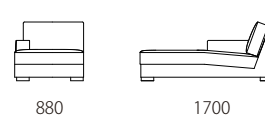

	rank5	rank4	rank3	rank2	rank1	
布価格	3PW	578,050	531,850	494,450	432,850	404,250
	3P	531,850	490,050	465,850	406,450	380,050
	2P	510,070	472,670	437,470	384,670	362,670
	1P	369,720	345,070	318,670	287,870	270,270
	3PW片肘	534,820	493,020	457,820	398,420	374,220
	3P片肘	489,500	449,900	427,900	370,700	346,500
	2P片肘	471,240	436,040	403,040	352,440	332,640
	カウチ	509,960	476,960	439,560	389,760	360,360
	88オットマン	207,020	191,620	176,220	152,020	143,220
	替えカバー価格	3PW	270,820	224,620	187,220	125,620
3P		246,510	204,710	180,510	121,110	94,710
2P		236,390	198,990	163,790	110,990	88,990
1P		163,680	139,480	113,080	82,280	64,680
3PW片肘		253,000	211,200	176,000	116,600	92,400
3P片肘		229,680	190,080	168,080	110,880	86,680
2P片肘		219,450	184,250	151,250	100,650	80,850
カウチ		222,420	189,420	152,020	99,220	72,820
88オットマン		95,040	79,640	64,240	40,040	31,240

Size pattern

3PW W2140 D880 H750 SH400	3P W1940 D880 H750 SH400	2P W1740 D880 H750 SH400	1P W940 D880 H750 SH400
------------------------------	-----------------------------	-----------------------------	----------------------------

3PW片肘
W1970 D880 H750 SH400

3P片肘
W1770 D880 H750 SH400

2P片肘
W1570 D880 H750 SH400

カウチ
W880 D1700 H750 SH400

88オットマン
W880 D880 H400

Combination pattern

3PW+88オットマン

3P+88オットマン