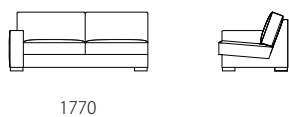

	rank5	rank4	rank3	rank2	rank1	
布価格	3PW	578,050	531,850	494,450	432,850	404,250
	3P	531,850	490,050	465,850	406,450	380,050
	2P	510,070	472,670	437,470	384,670	362,670
	1P	369,720	345,070	318,670	287,870	270,270
	3PW片肘	534,820	493,020	457,820	398,420	374,220
	3P片肘	489,500	449,900	427,900	370,700	346,500
	2P片肘	471,240	436,040	403,040	352,440	332,640
	カウチ	509,960	476,960	439,560	389,760	360,360
	88オットマン	207,020	191,620	176,220	152,020	143,220
	替えカバー価格	3PW	270,820	224,620	187,220	125,620
3P		246,510	204,710	180,510	121,110	94,710
2P		236,390	198,990	163,790	110,990	88,990
1P		163,680	139,480	113,080	82,280	64,680
3PW片肘		253,000	211,200	176,000	116,600	92,400
3P片肘		229,680	190,080	168,080	110,880	86,680
2P片肘		219,450	184,250	151,250	100,650	80,850
カウチ		222,420	189,420	152,020	99,220	72,820
88オットマン		95,040	79,640	64,240	40,040	31,240

Size pattern

3PW W2140 D880 H750 SH400	3P W1940 D880 H750 SH400	2P W1740 D880 H750 SH400	1P W940 D880 H750 SH400
------------------------------	-----------------------------	-----------------------------	----------------------------

3PW片肘
W1970 D880 H750 SH400

3P片肘
W1770 D880 H750 SH400

2P片肘
W1570 D880 H750 SH400

カウチ
W880 D1700 H750 SH400

88オットマン
W880 D880 H400

Combination pattern

3PW+88オットマン

3P+88オットマン