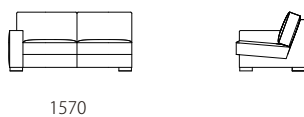

	rank5	rank4	rank3	rank2	rank1	
布価格	3PW	578,050	531,850	494,450	432,850	404,250
	3P	531,850	490,050	465,850	406,450	380,050
	2P	510,070	472,670	437,470	384,670	362,670
	1P	369,720	345,070	318,670	287,870	270,270
	3PW片肘	534,820	493,020	457,820	398,420	374,220
	3P片肘	489,500	449,900	427,900	370,700	346,500
	2P片肘	471,240	436,040	403,040	352,440	332,640
	カウチ	509,960	476,960	439,560	389,760	360,360
	88オットマン	207,020	191,620	176,220	152,020	143,220
	替えカバー価格	3PW	270,820	224,620	187,220	125,620
3P		246,510	204,710	180,510	121,110	94,710
2P		236,390	198,990	163,790	110,990	88,990
1P		163,680	139,480	113,080	82,280	64,680
3PW片肘		253,000	211,200	176,000	116,600	92,400
3P片肘		229,680	190,080	168,080	110,880	86,680
2P片肘		219,450	184,250	151,250	100,650	80,850
カウチ		222,420	189,420	152,020	99,220	72,820
88オットマン		95,040	79,640	64,240	40,040	31,240

Size pattern

3PW W2140 D880 H750 SH400	3P W1940 D880 H750 SH400	2P W1740 D880 H750 SH400	1P W940 D880 H750 SH400
------------------------------	-----------------------------	-----------------------------	----------------------------

3PW片肘
W1970 D880 H750 SH400

3P片肘
W1770 D880 H750 SH400

2P片肘
W1570 D880 H750 SH400

カウチ
W880 D1700 H750 SH400

88オットマン
W880 D880 H400

Combination pattern

3PW+88オットマン

3P+88オットマン