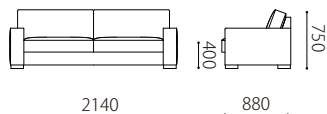

REPOSE

-リポーズ-

本体 : 無垢材、合板、Sパネ、ウレタンフォーム
 クッション(背) : シリコンポリエステル綿+フェザー
 クッション(座) : ウレタンフォーム、シリコンポリエステル綿+フェザー
 脚 : 無垢材オイル仕上げ
 ウォールナット材、オーク材よりお選びいただけます。
 革 : 張り込み仕様

布：カバーリング

取り外し×

脚：WN / OAK

税込10%

	WL	SW / ヌメ	KZ / RW	MS	
革価格	3PW	892,320	817,520	621,720	522,720
	3P	834,020	765,820	572,220	493,020
	2P	776,710	712,910	523,710	462,110
	1P	513,040	470,140	349,140	318,340
	3PW片肘	802,780	736,780	562,980	472,780
	3P片肘	746,680	683,980	512,380	441,980
	2P片肘	688,380	631,180	463,980	413,380
	カウチ	801,680	735,680	561,880	471,680
	88オットマン	272,030	248,930	211,530	182,930

	rank5	rank4	rank3	rank2	rank1	
布価格	3PW	578,050	531,850	494,450	432,850	404,250
	3P	531,850	490,050	465,850	406,450	380,050
	2P	510,070	472,670	437,470	384,670	362,670
	1P	369,720	345,070	318,670	287,870	270,270
	3PW片肘	534,820	493,020	457,820	398,420	374,220
	3P片肘	489,500	449,900	427,900	370,700	346,500
	2P片肘	471,240	436,040	403,040	352,440	332,640
	カウチ	509,960	476,960	439,560	389,760	360,360
	88オットマン	207,020	191,620	176,220	152,020	143,220
	替えカバー価格	3PW	270,820	224,620	187,220	125,620
3P		246,510	204,710	180,510	121,110	94,710
2P		236,390	198,990	163,790	110,990	88,990
1P		163,680	139,480	113,080	82,280	64,680
3PW片肘		253,000	211,200	176,000	116,600	92,400
3P片肘		229,680	190,080	168,080	110,880	86,680
2P片肘		219,450	184,250	151,250	100,650	80,850
カウチ		222,420	189,420	152,020	99,220	72,820
88オットマン		95,040	79,640	64,240	40,040	31,240

Size pattern

3PW W2140 D880 H750 SH400	3P W1940 D880 H750 SH400	2P W1740 D880 H750 SH400	1P W940 D880 H750 SH400
------------------------------	-----------------------------	-----------------------------	----------------------------