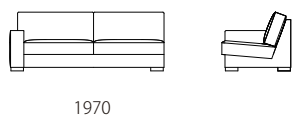

	rank5	rank4	rank3	rank2	rank1	
布価格	3PW	578,050	531,850	494,450	432,850	404,250
	3P	531,850	490,050	465,850	406,450	380,050
	2P	510,070	472,670	437,470	384,670	362,670
	1P	369,720	345,070	318,670	287,870	270,270
	3PW片肘	534,820	493,020	457,820	398,420	374,220
	3P片肘	489,500	449,900	427,900	370,700	346,500
	2P片肘	471,240	436,040	403,040	352,440	332,640
	カウチ	509,960	476,960	439,560	389,760	360,360
	88オットマン	207,020	191,620	176,220	152,020	143,220
	替えカバー価格	3PW	270,820	224,620	187,220	125,620
3P		246,510	204,710	180,510	121,110	94,710
2P		236,390	198,990	163,790	110,990	88,990
1P		163,680	139,480	113,080	82,280	64,680
3PW片肘		253,000	211,200	176,000	116,600	92,400
3P片肘		229,680	190,080	168,080	110,880	86,680
2P片肘		219,450	184,250	151,250	100,650	80,850
カウチ		222,420	189,420	152,020	99,220	72,820
88オットマン		95,040	79,640	64,240	40,040	31,240

Size pattern

3PW W2140 D880 H750 SH400	3P W1940 D880 H750 SH400	2P W1740 D880 H750 SH400	1P W940 D880 H750 SH400
------------------------------	-----------------------------	-----------------------------	----------------------------

3PW片肘
W1970 D880 H750 SH400

3P片肘
W1770 D880 H750 SH400

2P片肘
W1570 D880 H750 SH400

カウチ
W880 D1700 H750 SH400

88オットマン
W880 D880 H400

Combination pattern

3PW+88オットマン

3P+88オットマン