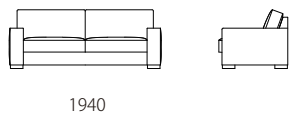

REPOSE

-リポーズ-

本体 : 無垢材、合板、Sパネ、ウレタンフォーム
 クッション(背) : シリコンポリエステル綿+フェザー
 クッション(座) : ウレタンフォーム、シリコンポリエステル綿+フェザー
 脚 : 無垢材オイル仕上げ
 ウォールナット材、オーク材よりお選びいただけます。
 革 : 張り込み仕様

布：カバーリング

取り外し×

脚：WN / OAK

税込10%

	WL	SW / ヌメ	KZ / RW	MS	
革価格	3PW	892,320	817,520	621,720	522,720
	3P	834,020	765,820	572,220	493,020
	2P	776,710	712,910	523,710	462,110
	1P	513,040	470,140	349,140	318,340
	3PW片肘	802,780	736,780	562,980	472,780
	3P片肘	746,680	683,980	512,380	441,980
	2P片肘	688,380	631,180	463,980	413,380
	カウチ	801,680	735,680	561,880	471,680
	88オットマン	272,030	248,930	211,530	182,930

	rank5	rank4	rank3	rank2	rank1	
布価格	3PW	578,050	531,850	494,450	432,850	404,250
	3P	531,850	490,050	465,850	406,450	380,050
	2P	510,070	472,670	437,470	384,670	362,670
	1P	369,720	345,070	318,670	287,870	270,270
	3PW片肘	534,820	493,020	457,820	398,420	374,220
	3P片肘	489,500	449,900	427,900	370,700	346,500
	2P片肘	471,240	436,040	403,040	352,440	332,640
	カウチ	509,960	476,960	439,560	389,760	360,360
	88オットマン	207,020	191,620	176,220	152,020	143,220
	替えカバー価格	3PW	270,820	224,620	187,220	125,620
3P		246,510	204,710	180,510	121,110	94,710
2P		236,390	198,990	163,790	110,990	88,990
1P		163,680	139,480	113,080	82,280	64,680
3PW片肘		253,000	211,200	176,000	116,600	92,400
3P片肘		229,680	190,080	168,080	110,880	86,680
2P片肘		219,450	184,250	151,250	100,650	80,850
カウチ		222,420	189,420	152,020	99,220	72,820
88オットマン		95,040	79,640	64,240	40,040	31,240

Size pattern

3PW W2140 D880 H750 SH400	3P W1940 D880 H750 SH400	2P W1740 D880 H750 SH400	1P W940 D880 H750 SH400
------------------------------	-----------------------------	-----------------------------	----------------------------