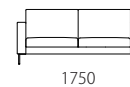

本体 : 無垢材、合板、Sパネ、ウレタンフォーム
 クッション(背) : フェザー、ウレタンフォーム
 クッション(座) : ウレタンフォーム
 脚 : 黒色焼付け塗装
 革 : 張り込み仕様

布: カバーリング

脚: 取り外し〇

脚: スチール

税込10%

		WL	SW / ヌメ	KZ / RW	MS
革価格	3P	763,180	701,580	582,780	472,780
	2.5P	697,070	639,870	523,270	411,070
	1P	419,540	384,340	311,740	258,840
	オットマン	159,280	146,080	128,480	115,280

		rank5	rank4	rank3	rank2	rank1
布価格	3P	433,620	398,420	367,620	332,420	303,820
	2.5P	391,270	360,470	329,670	294,470	270,270
	1P	265,540	245,740	221,540	190,740	170,940
	オットマン	110,550	101,750	90,750	84,150	79,750

替えカバー価格	3P	204,930	169,730	138,930	103,730	75,130
	2.5P	182,270	151,470	120,670	85,470	61,270
	1P	139,700	119,900	95,700	64,900	45,100
	オットマン	56,210	47,410	36,410	29,910	25,410

Size pattern

3P W1980 D800 H750 SH400 2.5P W1750 D800 H750 SH400 1P W820 D800 H750 SH400