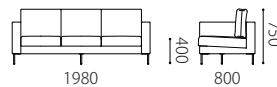

本体 : 無垢材、合板、Sパネ、ウレタンフォーム
 クッション(背) : フェザー、ウレタンフォーム
 クッション(座) : ウレタンフォーム
 脚 : 黒色焼付け塗装
 革 : 張り込み仕様

布: カバーリング

脚: 取り外し〇

脚: スチール

税込10%

		WL	SW / ヌメ	KZ / RW	MS
革価格	3P	763,180	701,580	582,780	472,780
	2.5P	697,070	639,870	523,270	411,070
	1P	419,540	384,340	311,740	258,840
	オットマン	159,280	146,080	128,480	115,280

		rank5	rank4	rank3	rank2	rank1
布価格	3P	433,620	398,420	367,620	332,420	303,820
	2.5P	391,270	360,470	329,670	294,470	270,270
	1P	265,540	245,740	221,540	190,740	170,940
	オットマン	110,550	101,750	90,750	84,150	79,750

替えカバー価格	3P	204,930	169,730	138,930	103,730	75,130
	2.5P	182,270	151,470	120,670	85,470	61,270
	1P	139,700	119,900	95,700	64,900	45,100
	オットマン	56,210	47,410	36,410	29,910	25,410

Size pattern

3P W1980 D800 H750 SH400 2.5P W1750 D800 H750 SH400 1P W820 D800 H750 SH400