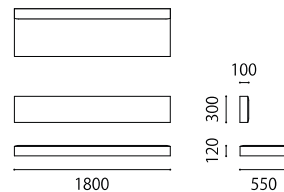

CEDES SEPARATE - セデスセパレート -

本体 : 無垢材、合板、ウレタンフォーム
 布・革 : 張り込み仕様
 背取り付け方法 : ドック仕様

布：張り込み

革：張り込み

税込10%

		WL	SW / ヌメ	KZ / RW	MS
革価格	1800	326,920	275,220	237,820	188,320
	1200	241,120	203,720	177,320	142,120
	600	155,320	133,320	116,820	95,920

		rank5	rank4	rank3	rank2	rank1
布価格	1800	182,490	164,890	147,290	130,790	113,190
	1200	133,870	121,770	109,670	97,570	85,470
	600	85,360	78,760	72,160	65,560	58,960

Size pattern

1800
W1800 D100 H300

1200
W1200 D100 H300

600
W600 D100 H300