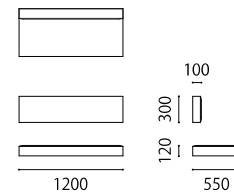

CEDES SEPARATE - セデスセパレート -

本体 : 無垢材、合板、ウレタンフォーム
 布・革 : 張り込み仕様
 背取り付け方法 : ドック仕様

布：張り込み

革：張り込み

税込10%

		WL	SW / ヌメ	KZ / RW	MS
革価格	1800	326,920	275,220	237,820	188,320
	1200	241,120	203,720	177,320	142,120
	600	155,320	133,320	116,820	95,920

		rank5	rank4	rank3	rank2	rank1
布価格	1800	182,490	164,890	147,290	130,790	113,190
	1200	133,870	121,770	109,670	97,570	85,470
	600	85,360	78,760	72,160	65,560	58,960

Size pattern

1800
W1800 D100 H300

1200
W1200 D100 H300

600
W600 D100 H300