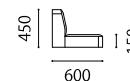

		rank5	rank4	rank3	rank2	rank1
布価格	1800	183,700	166,100	148,500	132,000	114,400
	1200	132,770	120,670	108,570	96,470	84,370
	600	86,460	79,860	73,260	66,660	60,060
	コーナー	108,020	99,220	90,420	81,620	72,820

Size pattern

1800

W1800 D600 H450 SH150

1800

1200

W1200 D600 H450 SH150

1200

600