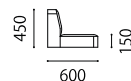

		rank5	rank4	rank3	rank2	rank1
布価格	1800	183,700	166,100	148,500	132,000	114,400
	1200	132,770	120,670	108,570	96,470	84,370
	600	86,460	79,860	73,260	66,660	60,060
	コーナー	108,020	99,220	90,420	81,620	72,820

Size pattern

1800

W1800 D600 H450 SH150

1800

1200

W1200 D600 H450 SH150

1200

600