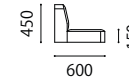

		rank5	rank4	rank3	rank2	rank1
布価格	1800	194,700	177,100	158,400	140,800	122,100
	1200	145,200	133,100	119,900	106,700	93,500
	600	80,300	73,700	67,100	60,500	53,900
	コーナー	119,900	108,900	97,900	86,900	75,900

Size pattern

1800

W1800 D600 H450 SH150

1800

600

1200

W1200 D600 H450 SH150

1200