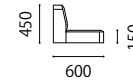

		rank5	rank4	rank3	rank2	rank1
布価格	1800	194,700	177,100	158,400	140,800	122,100
	1200	145,200	133,100	119,900	106,700	93,500
	600	80,300	73,700	67,100	60,500	53,900
	コーナー	119,900	108,900	97,900	86,900	75,900

Size pattern

1800

W1800 D600 H450 SH150

1800

600

1200

W1200 D600 H450 SH150

1200

600

600

W600 D600 H450 SH150

600

600

コーナー

W600 D600 H450 SH150

600