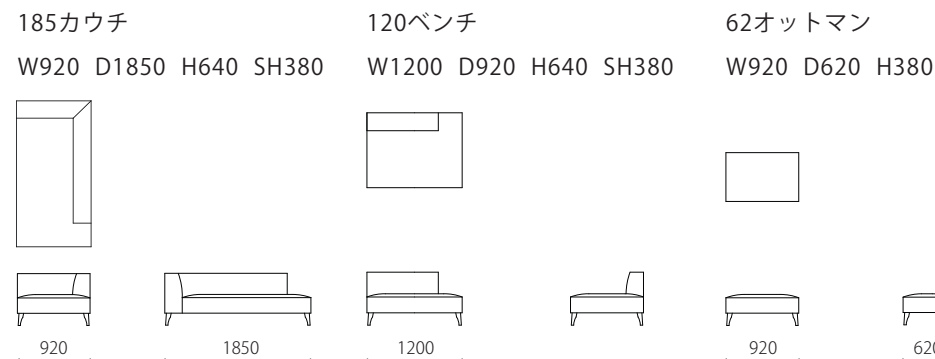

本体 : 無垢材、合板、Sパネ、ウレタンフォーム
 脚 : 無垢材 オイル仕上げ
 ウォールナット材またはオーク材
 革 : 張り込み仕様

※クッションは別売りです。▶P38

布：カバーリング

脚：取り外し〇

脚：WN / OAK

税込10%

	WL / WT	KW / ヌメ	MO / KZ	MS	
革価格	185両肘	649,000	558,800	495,000	409,200
	160片肘	541,200	468,600	418,000	349,800
	140片肘	519,200	448,800	396,000	327,800
	185カウチ	624,800	539,000	475,200	393,800
	120ベンチ	422,400	367,400	327,800	275,000
	62オットマン	246,400	217,800	198,000	171,600

	rank5	rank4	rank3	rank2	rank1	
布価格	185両肘	349,800	327,800	305,800	284,900	262,900
	160片肘	299,200	282,700	265,100	248,600	232,100
	140片肘	273,900	258,500	243,100	227,700	212,300
	185カウチ	330,000	310,200	290,400	270,600	251,900
	120ベンチ	227,700	215,600	204,600	192,500	181,500
	62オットマン	151,800	145,200	138,600	132,000	125,400

Size pattern

Combination pattern