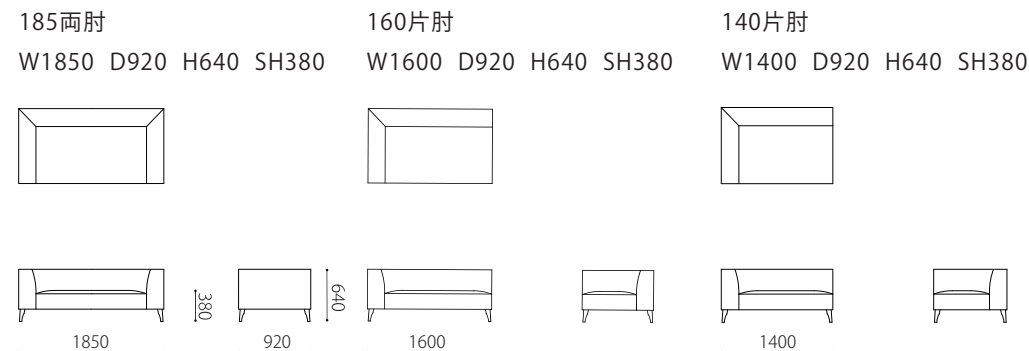

本体 : 無垢材、合板、Sパネ、ウレタンフォーム
 脚 : 無垢材 オイル仕上げ
 ウォールナット材またはオーク材
 革 : 張り込み仕様

※クッションは別売りです。▶P38

布：カバーリング

脚：取り外し〇

脚：WN / OAK

税込10%

	WL / WT	KW / ヌメ	MO / KZ	MS	
革価格	185両肘	649,000	558,800	495,000	409,200
	160片肘	541,200	468,600	418,000	349,800
	140片肘	519,200	448,800	396,000	327,800
	185カウチ	624,800	539,000	475,200	393,800
	120ベンチ	422,400	367,400	327,800	275,000
	62オットマン	246,400	217,800	198,000	171,600

	rank5	rank4	rank3	rank2	rank1	
布価格	185両肘	349,800	327,800	305,800	284,900	262,900
	160片肘	299,200	282,700	265,100	248,600	232,100
	140片肘	273,900	258,500	243,100	227,700	212,300
	185カウチ	330,000	310,200	290,400	270,600	251,900
	120ベンチ	227,700	215,600	204,600	192,500	181,500
	62オットマン	151,800	145,200	138,600	132,000	125,400

Size pattern

Combination pattern