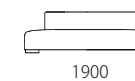

PIANA -ピアーナ-

本体 : 無垢材、合板、Sパネ、ウレタンフォーム
 座脚 : ウレタンフォーム
 : 無垢材オイル仕上げ
 ウォールナット材、オーク材よりお選びいただけます。
 ※布張りのみの対応です。 ※クッションは別売りです。▶UCA

布：カバリング

取り外し×

脚：WN / OAK

税込10%

		rank5	rank4	rank3	rank2	rank1
布価格	3P	392,700	361,900	324,500	282,700	271,700
	2P	343,200	314,600	283,800	246,400	237,600
	3P片肘	349,800	323,400	294,800	257,400	248,600
	2P片肘	295,900	271,700	249,700	216,700	207,900
	2P肘なし	243,100	225,500	205,700	183,700	170,500
	カウチ	349,800	323,400	294,800	259,600	248,600
	オットマン 98×60	129,800	121,000	112,200	101,200	96,800
M60×60 ホィルスター付クッション	67,100	58,300	51,700	44,000	41,800	

替えカバー 価格	3P	190,300	159,500	122,100	80,300	69,300
	2P	167,200	138,600	107,800	70,400	61,600
	3P片肘	165,000	138,600	110,000	72,600	63,800
	2P片肘	144,100	119,900	97,900	64,900	56,100
	2P肘なし	112,200	94,600	74,800	52,800	39,600
	カウチ	158,400	132,000	103,400	68,200	57,200
	オットマン 98×60	62,700	53,900	45,100	34,100	29,700
M60×60 ホィルスター付クッション	48,400	39,600	33,000	25,300	23,100	

Size pattern

3P W2100 D980 H600 SH340 2P W1800 D980 H600 SH340 3P片肘 W1860 D980 H600 SH340

2P片肘 W1560 D980 H600 SH340 2P肘なし W1260 D980 H600 SH340 カウチ W980 D1900 H600 SH340

オットマン98×60
 W980 D600 SH340