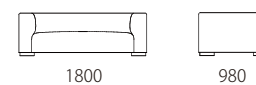

PIANA -ピアーナ-

本体 : 無垢材、合板、Sパネ、ウレタンフォーム
 座脚 : ウレタンフォーム
 : 無垢材オイル仕上げ
 ウォールナット材、オーク材よりお選びいただけます。
 ※布張りのみの対応です。 ※クッションは別売りです。▶UCA

布：カバリング

取り外し×

脚：WN / OAK

税込10%

		rank5	rank4	rank3	rank2	rank1
布価格	3P	392,700	361,900	324,500	282,700	271,700
	2P	343,200	314,600	283,800	246,400	237,600
	3P片肘	349,800	323,400	294,800	257,400	248,600
	2P片肘	295,900	271,700	249,700	216,700	207,900
	2P肘なし	243,100	225,500	205,700	183,700	170,500
	カウチ	349,800	323,400	294,800	259,600	248,600
	オットマン 98×60	129,800	121,000	112,200	101,200	96,800
M60×60 ホィルスター付クッション	67,100	58,300	51,700	44,000	41,800	

替えカバー 価格	3P	190,300	159,500	122,100	80,300	69,300
	2P	167,200	138,600	107,800	70,400	61,600
	3P片肘	165,000	138,600	110,000	72,600	63,800
	2P片肘	144,100	119,900	97,900	64,900	56,100
	2P肘なし	112,200	94,600	74,800	52,800	39,600
	カウチ	158,400	132,000	103,400	68,200	57,200
	オットマン 98×60	62,700	53,900	45,100	34,100	29,700
M60×60 ホィルスター付クッション	48,400	39,600	33,000	25,300	23,100	

Size pattern

3P W2100 D980 H600 SH340 2P W1800 D980 H600 SH340 3P片肘 W1860 D980 H600 SH340

2P片肘 W1560 D980 H600 SH340 2P肘なし W1260 D980 H600 SH340 カウチ W980 D1900 H600 SH340

オットマン98×60
 W980 D600 SH340