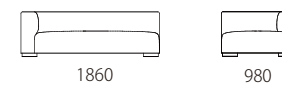

PIANA -ピアーナ-

本体 : 無垢材、合板、Sパネ、ウレタンフォーム
 座脚 : ウレタンフォーム
 : 無垢材オイル仕上げ
 ウォールナット材、オーク材よりお選びいただけます。
 ※布張りのみの対応です。 ※クッションは別売りです。▶UCA

布：カバリング

取り外し×

脚：WN / OAK

税込10%

		rank5	rank4	rank3	rank2	rank1
布価格	3P	392,700	361,900	324,500	282,700	271,700
	2P	343,200	314,600	283,800	246,400	237,600
	3P片肘	349,800	323,400	294,800	257,400	248,600
	2P片肘	295,900	271,700	249,700	216,700	207,900
	2P肘なし	243,100	225,500	205,700	183,700	170,500
	カウチ	349,800	323,400	294,800	259,600	248,600
	オットマン 98×60	129,800	121,000	112,200	101,200	96,800
M60×60 ホィルスター付クッション	67,100	58,300	51,700	44,000	41,800	

替えカバー 価格	3P	190,300	159,500	122,100	80,300	69,300
	2P	167,200	138,600	107,800	70,400	61,600
	3P片肘	165,000	138,600	110,000	72,600	63,800
	2P片肘	144,100	119,900	97,900	64,900	56,100
	2P肘なし	112,200	94,600	74,800	52,800	39,600
	カウチ	158,400	132,000	103,400	68,200	57,200
	オットマン 98×60	62,700	53,900	45,100	34,100	29,700
M60×60 ホィルスター付クッション	48,400	39,600	33,000	25,300	23,100	

Size pattern

3P W2100 D980 H600 SH340 2P W1800 D980 H600 SH340 3P片肘 W1860 D980 H600 SH340

2P片肘 W1560 D980 H600 SH340 2P肘なし W1260 D980 H600 SH340 カウチ W980 D1900 H600 SH340

オットマン98×60
 W980 D600 SH340