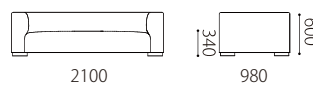

PIANA -ピアーナ-

本体 : 無垢材、合板、Sパネ、ウレタンフォーム
 座脚 : ウレタンフォーム
 : 無垢材オイル仕上げ
 ウォールナット材、オーク材よりお選びいただけます。
 ※布張りのみの対応です。 ※クッションは別売りです。▶UCA

布：カバリング

取り外し×

脚：WN / OAK

税込10%

		rank5	rank4	rank3	rank2	rank1
布価格	3P	392,700	361,900	324,500	282,700	271,700
	2P	343,200	314,600	283,800	246,400	237,600
	3P片肘	349,800	323,400	294,800	257,400	248,600
	2P片肘	295,900	271,700	249,700	216,700	207,900
	2P肘なし	243,100	225,500	205,700	183,700	170,500
	カウチ	349,800	323,400	294,800	259,600	248,600
	オットマン 98×60	129,800	121,000	112,200	101,200	96,800
M60×60 ホィルスター付クッション	67,100	58,300	51,700	44,000	41,800	

替えカバー 価格	3P	190,300	159,500	122,100	80,300	69,300
	2P	167,200	138,600	107,800	70,400	61,600
	3P片肘	165,000	138,600	110,000	72,600	63,800
	2P片肘	144,100	119,900	97,900	64,900	56,100
	2P肘なし	112,200	94,600	74,800	52,800	39,600
	カウチ	158,400	132,000	103,400	68,200	57,200
	オットマン 98×60	62,700	53,900	45,100	34,100	29,700
M60×60 ホィルスター付クッション	48,400	39,600	33,000	25,300	23,100	

Size pattern

3P W2100 D980 H600 SH340 2P W1800 D980 H600 SH340 3P片肘 W1860 D980 H600 SH340

2P片肘 W1560 D980 H600 SH340 2P肘なし W1260 D980 H600 SH340 カウチ W980 D1900 H600 SH340

オットマン98×60
 W980 D600 SH340