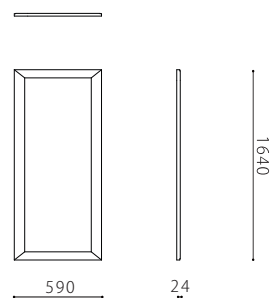

本体 : 合板、鏡
張地 : 革張りのみの対応です。

布 : ×

税込10%

	WL / WT	KW / ヌメ	MO / KZ	MS	
革価格	スクエアL	171,600	160,600	151,800	143,000
	スクエアS	72,600	68,200	63,800	59,400
	サークルL	202,400	191,400	182,600	171,600
	サークルS	92,400	88,000	83,600	79,200

Size pattern

スクエアL

W590 T24 H1640

スクエアS

W470 T24 H470

サークルL

W590 T24 H1640

サークルS