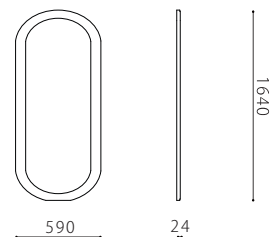

Size pattern

スクエアL

W590 T24 H1640

スクエアS

W470 T24 H470

サークルL

W590 T24 H1640

サークルS