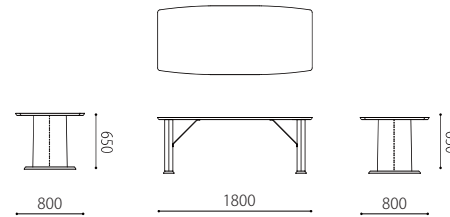

天板 : 無垢材オイル仕上げ*1
 脚 : 革、合板、ウレタンフォーム、スチール焼付塗装 ブラック
 無垢材オイル仕上げ*1
 *1 ウォールナット材またはオーク材またはブラックチェリー材
 革 : 張り込み仕様

*H650あるいはH700のどちらかをお選びください。

布 : ×

取り外し : ○

天板 / 脚 : WN / OAK / BC

税込10%

		WL / WT	KW / ヌメ	MO / KZ	MS
H650 価格	200×80	319,000	314,600	306,900	298,100
	180×80	314,600	309,100	301,400	294,800
	160×80	309,100	303,600	295,900	288,200
H700 価格	200×80	319,000	314,600	306,900	298,100
	180×80	314,600	309,100	301,400	294,800
	160×80	309,100	303,600	295,900	288,200

Size pattern

200×80×65
W2000 D800 H650

180×80×65
W1800 D800 H650

160×80×65
W1600 D800 H650

200×80×70
W2000 D800 H700

180×80×70
W1800 D800 H700

160×80×70
W1600 D800 H700