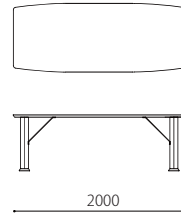

天板 : 無垢材オイル仕上げ*1
 脚 : 革、合板、ウレタンフォーム、スチール焼付塗装 ブラック
 無垢材オイル仕上げ*1
 *1 ウォールナット材またはオーク材またはブラックチェリー材
 革 : 張り込み仕様

*H650あるいはH700のどちらかをお選びください。

布 : ×

取り外し : ○

天板 / 脚 : WN / OAK / BC

税込10%

		WL / WT	KW / ヌメ	MO / KZ	MS
H650 価格	200×80	319,000	314,600	306,900	298,100
	180×80	314,600	309,100	301,400	294,800
	160×80	309,100	303,600	295,900	288,200
H700 価格	200×80	319,000	314,600	306,900	298,100
	180×80	314,600	309,100	301,400	294,800
	160×80	309,100	303,600	295,900	288,200

Size pattern

200×80×65
W2000 D800 H650

180×80×65
W1800 D800 H650

160×80×65
W1600 D800 H650

200×80×70
W2000 D800 H700

180×80×70
W1800 D800 H700

160×80×70
W1600 D800 H700