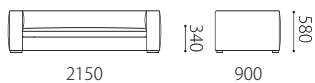

本体 : 無垢材、合板、Sパネ、ウレタンフォーム
 クッション(座) : ウレタンフォーム
 脚 : 無垢材オイル仕上げ
 ウォールナット材またはオーク材
 革 : 張り込み仕様

※クッションは別売りです。▶P38

布：カバーリング

脚：取り外し×

脚：WN / OAK

税込10%

	WL / WT	KW / ヌメ	MO / KZ	MS
革価格				
3PW	836,000	764,500	535,700	425,700
3P	773,300	707,300	500,500	397,100
3P片肘	671,000	613,800	429,000	341,000
2P片肘	607,200	554,400	382,800	308,000
1.5P片肘	481,800	440,000	316,800	259,600
カウチ	668,800	610,500	419,100	337,700
ショートカウチ	535,700	490,600	348,700	275,000
ベンチ	371,800	339,900	275,000	216,700
オットマン90	187,000	171,600	138,600	116,600
オットマン60	167,200	152,900	122,100	102,300

	rank5	rank4	rank3	rank2	rank1
布価格					
3PW	404,800	376,200	352,000	325,600	288,200
3P	383,900	355,300	331,100	304,700	273,900
3P片肘	348,700	324,500	304,700	280,500	249,700
2P片肘	310,200	288,200	270,600	246,400	220,000
1.5P片肘	284,900	265,100	247,500	221,100	201,300
カウチ	345,400	321,200	301,400	277,200	244,200
ショートカウチ	304,700	282,700	259,600	228,800	206,800
ベンチ	272,800	255,200	223,300	195,800	177,100
オットマン90	126,500	115,500	111,100	104,500	91,300
オットマン60	108,900	100,100	93,500	89,100	75,900

替えカバー価格					
3PW	191,400	162,800	138,600	112,200	74,800
3P	181,500	152,900	128,700	102,300	71,500
3P片肘	165,000	140,800	121,000	96,800	66,000
2P片肘	143,000	121,000	103,400	79,200	52,800
1.5P片肘	132,000	112,200	94,600	68,200	48,400
カウチ	170,500	146,300	126,500	102,300	69,300
ショートカウチ	150,700	128,700	105,600	74,800	52,800
ベンチ	138,600	121,000	89,100	61,600	42,900
オットマン90	72,600	61,600	57,200	50,600	37,400
オットマン60	68,200	59,400	52,800	48,400	35,200

Size pattern

3PW	3P	3P片肘	2P片肘	1.5P片肘
W2150 D900 H580 SH340	W1950 D900 H580 SH340	W1850 D900 H580 SH340	W1600 D900 H580 SH340	W1300 D900 H580 SH340

カウチ
W900 D1850 H580 SH340

ショートカウチ
W900 D1500 H580 SH340

ベンチ
W1300 D900 H580 SH340