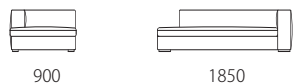

	rank5	rank4	rank3	rank2	rank1
布価格					
3PW	404,800	376,200	352,000	325,600	288,200
3P	383,900	355,300	331,100	304,700	273,900
3P片肘	348,700	324,500	304,700	280,500	249,700
2P片肘	310,200	288,200	270,600	246,400	220,000
1.5P片肘	284,900	265,100	247,500	221,100	201,300
カウチ	345,400	321,200	301,400	277,200	244,200
ショートカウチ	304,700	282,700	259,600	228,800	206,800
ベンチ	272,800	255,200	223,300	195,800	177,100
オットマン90	126,500	115,500	111,100	104,500	91,300
オットマン60	108,900	100,100	93,500	89,100	75,900

替えカバー価格					
3PW	191,400	162,800	138,600	112,200	74,800
3P	181,500	152,900	128,700	102,300	71,500
3P片肘	165,000	140,800	121,000	96,800	66,000
2P片肘	143,000	121,000	103,400	79,200	52,800
1.5P片肘	132,000	112,200	94,600	68,200	48,400
カウチ	170,500	146,300	126,500	102,300	69,300
ショートカウチ	150,700	128,700	105,600	74,800	52,800
ベンチ	138,600	121,000	89,100	61,600	42,900
オットマン90	72,600	61,600	57,200	50,600	37,400
オットマン60	68,200	59,400	52,800	48,400	35,200

Size pattern

3PW	3P	3P片肘	2P片肘	1.5P片肘
W2150 D900 H580 SH340	W1950 D900 H580 SH340	W1850 D900 H580 SH340	W1600 D900 H580 SH340	W1300 D900 H580 SH340

カウチ
W900 D1850 H580 SH340

ショートカウチ
W900 D1500 H580 SH340

ベンチ
W1300 D900 H580 SH340

オットマン90×60
W900 D600 SH340

オットマン60×60
W600 D600 H340

Combination pattern

3P右片肘+左カウチ

2P右片肘+左カウチ

1.5p右片肘+左カウチ

ショート右カウチ+
左ベンチ

3PW+
オットマン90×60