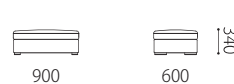

	rank5	rank4	rank3	rank2	rank1
布価格					
3PW	404,800	376,200	352,000	325,600	288,200
3P	383,900	355,300	331,100	304,700	273,900
3P片肘	348,700	324,500	304,700	280,500	249,700
2P片肘	310,200	288,200	270,600	246,400	220,000
1.5P片肘	284,900	265,100	247,500	221,100	201,300
カウチ	345,400	321,200	301,400	277,200	244,200
ショートカウチ	304,700	282,700	259,600	228,800	206,800
ベンチ	272,800	255,200	223,300	195,800	177,100
オットマン90	126,500	115,500	111,100	104,500	91,300
オットマン60	108,900	100,100	93,500	89,100	75,900

替えカバー価格					
3PW	191,400	162,800	138,600	112,200	74,800
3P	181,500	152,900	128,700	102,300	71,500
3P片肘	165,000	140,800	121,000	96,800	66,000
2P片肘	143,000	121,000	103,400	79,200	52,800
1.5P片肘	132,000	112,200	94,600	68,200	48,400
カウチ	170,500	146,300	126,500	102,300	69,300
ショートカウチ	150,700	128,700	105,600	74,800	52,800
ベンチ	138,600	121,000	89,100	61,600	42,900
オットマン90	72,600	61,600	57,200	50,600	37,400
オットマン60	68,200	59,400	52,800	48,400	35,200

Size pattern

3PW	3P	3P片肘	2P片肘	1.5P片肘
W2150 D900 H580 SH340	W1950 D900 H580 SH340	W1850 D900 H580 SH340	W1600 D900 H580 SH340	W1300 D900 H580 SH340

カウチ
W900 D1850 H580 SH340

ショートカウチ
W900 D1500 H580 SH340

ベンチ
W1300 D900 H580 SH340

オットマン90×60
W900 D600 SH340

オットマン60×60
W600 D600 H340

Combination pattern

3P右片肘+左カウチ

2P右片肘+左カウチ

1.5p右片肘+左カウチ

ショート右カウチ+
左ベンチ

3PW+
オットマン90×60