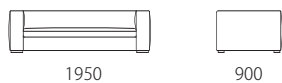

本体 : 無垢材、合板、Sパネ、ウレタンフォーム
 クッション(座) : ウレタンフォーム
 脚 : 無垢材オイル仕上げ
 ウォールナット材またはオーク材
 革 : 張り込み仕様

※クッションは別売りです。▶P38

布：カバーリング

脚：取り外し×

脚：WN / OAK

税込10%

	WL / WT	KW / ヌメ	MO / KZ	MS
革価格				
3PW	836,000	764,500	535,700	425,700
3P	773,300	707,300	500,500	397,100
3P片肘	671,000	613,800	429,000	341,000
2P片肘	607,200	554,400	382,800	308,000
1.5P片肘	481,800	440,000	316,800	259,600
カウチ	668,800	610,500	419,100	337,700
ショートカウチ	535,700	490,600	348,700	275,000
ベンチ	371,800	339,900	275,000	216,700
オットマン90	187,000	171,600	138,600	116,600
オットマン60	167,200	152,900	122,100	102,300

	rank5	rank4	rank3	rank2	rank1
布価格					
3PW	404,800	376,200	352,000	325,600	288,200
3P	383,900	355,300	331,100	304,700	273,900
3P片肘	348,700	324,500	304,700	280,500	249,700
2P片肘	310,200	288,200	270,600	246,400	220,000
1.5P片肘	284,900	265,100	247,500	221,100	201,300
カウチ	345,400	321,200	301,400	277,200	244,200
ショートカウチ	304,700	282,700	259,600	228,800	206,800
ベンチ	272,800	255,200	223,300	195,800	177,100
オットマン90	126,500	115,500	111,100	104,500	91,300
オットマン60	108,900	100,100	93,500	89,100	75,900

替えカバー価格					
3PW	191,400	162,800	138,600	112,200	74,800
3P	181,500	152,900	128,700	102,300	71,500
3P片肘	165,000	140,800	121,000	96,800	66,000
2P片肘	143,000	121,000	103,400	79,200	52,800
1.5P片肘	132,000	112,200	94,600	68,200	48,400
カウチ	170,500	146,300	126,500	102,300	69,300
ショートカウチ	150,700	128,700	105,600	74,800	52,800
ベンチ	138,600	121,000	89,100	61,600	42,900
オットマン90	72,600	61,600	57,200	50,600	37,400
オットマン60	68,200	59,400	52,800	48,400	35,200

Size pattern

3PW	3P	3P片肘	2P片肘	1.5P片肘
W2150 D900 H580 SH340	W1950 D900 H580 SH340	W1850 D900 H580 SH340	W1600 D900 H580 SH340	W1300 D900 H580 SH340

カウチ
W900 D1850 H580 SH340

ショートカウチ
W900 D1500 H580 SH340

ベンチ
W1300 D900 H580 SH340