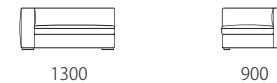

本体 : 無垢材、合板、Sパネ、ウレタンフォーム
 クッション(座) : ウレタンフォーム
 脚 : 無垢材オイル仕上げ
 ウォールナット材またはオーク材
 革 : 張り込み仕様

※クッションは別売りです。▶P38

布：カバーリング

脚：取り外し×

脚：WN / OAK

税込10%

	WL / WT	KW / ヌメ	MO / KZ	MS
革価格				
3PW	836,000	764,500	535,700	425,700
3P	773,300	707,300	500,500	397,100
3P片肘	671,000	613,800	429,000	341,000
2P片肘	607,200	554,400	382,800	308,000
1.5P片肘	481,800	440,000	316,800	259,600
カウチ	668,800	610,500	419,100	337,700
ショートカウチ	535,700	490,600	348,700	275,000
ベンチ	371,800	339,900	275,000	216,700
オットマン90	187,000	171,600	138,600	116,600
オットマン60	167,200	152,900	122,100	102,300

	rank5	rank4	rank3	rank2	rank1
布価格					
3PW	404,800	376,200	352,000	325,600	288,200
3P	383,900	355,300	331,100	304,700	273,900
3P片肘	348,700	324,500	304,700	280,500	249,700
2P片肘	310,200	288,200	270,600	246,400	220,000
1.5P片肘	284,900	265,100	247,500	221,100	201,300
カウチ	345,400	321,200	301,400	277,200	244,200
ショートカウチ	304,700	282,700	259,600	228,800	206,800
ベンチ	272,800	255,200	223,300	195,800	177,100
オットマン90	126,500	115,500	111,100	104,500	91,300
オットマン60	108,900	100,100	93,500	89,100	75,900

替えカバー価格					
3PW	191,400	162,800	138,600	112,200	74,800
3P	181,500	152,900	128,700	102,300	71,500
3P片肘	165,000	140,800	121,000	96,800	66,000
2P片肘	143,000	121,000	103,400	79,200	52,800
1.5P片肘	132,000	112,200	94,600	68,200	48,400
カウチ	170,500	146,300	126,500	102,300	69,300
ショートカウチ	150,700	128,700	105,600	74,800	52,800
ベンチ	138,600	121,000	89,100	61,600	42,900
オットマン90	72,600	61,600	57,200	50,600	37,400
オットマン60	68,200	59,400	52,800	48,400	35,200

Size pattern

3PW	3P	3P片肘	2P片肘	1.5P片肘
W2150 D900 H580 SH340	W1950 D900 H580 SH340	W1850 D900 H580 SH340	W1600 D900 H580 SH340	W1300 D900 H580 SH340

カウチ
W900 D1850 H580 SH340

ショートカウチ
W900 D1500 H580 SH340

ベンチ
W1300 D900 H580 SH340