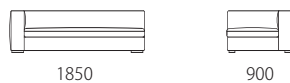

本体 : 無垢材、合板、Sパネ、ウレタンフォーム
 クッション(座) : ウレタンフォーム
 脚 : 無垢材オイル仕上げ
 ウォールナット材またはオーク材
 革 : 張り込み仕様

※クッションは別売りです。▶P38

布：カバーリング

脚：取り外し×

脚：WN / OAK

税込10%

	WL / WT	KW / ヌメ	MO / KZ	MS
革価格				
3PW	836,000	764,500	535,700	425,700
3P	773,300	707,300	500,500	397,100
3P片肘	671,000	613,800	429,000	341,000
2P片肘	607,200	554,400	382,800	308,000
1.5P片肘	481,800	440,000	316,800	259,600
カウチ	668,800	610,500	419,100	337,700
ショートカウチ	535,700	490,600	348,700	275,000
ベンチ	371,800	339,900	275,000	216,700
オットマン90	187,000	171,600	138,600	116,600
オットマン60	167,200	152,900	122,100	102,300

	rank5	rank4	rank3	rank2	rank1
布価格					
3PW	404,800	376,200	352,000	325,600	288,200
3P	383,900	355,300	331,100	304,700	273,900
3P片肘	348,700	324,500	304,700	280,500	249,700
2P片肘	310,200	288,200	270,600	246,400	220,000
1.5P片肘	284,900	265,100	247,500	221,100	201,300
カウチ	345,400	321,200	301,400	277,200	244,200
ショートカウチ	304,700	282,700	259,600	228,800	206,800
ベンチ	272,800	255,200	223,300	195,800	177,100
オットマン90	126,500	115,500	111,100	104,500	91,300
オットマン60	108,900	100,100	93,500	89,100	75,900

替えカバー価格					
3PW	191,400	162,800	138,600	112,200	74,800
3P	181,500	152,900	128,700	102,300	71,500
3P片肘	165,000	140,800	121,000	96,800	66,000
2P片肘	143,000	121,000	103,400	79,200	52,800
1.5P片肘	132,000	112,200	94,600	68,200	48,400
カウチ	170,500	146,300	126,500	102,300	69,300
ショートカウチ	150,700	128,700	105,600	74,800	52,800
ベンチ	138,600	121,000	89,100	61,600	42,900
オットマン90	72,600	61,600	57,200	50,600	37,400
オットマン60	68,200	59,400	52,800	48,400	35,200

Size pattern

3PW	3P	3P片肘	2P片肘	1.5P片肘
W2150 D900 H580 SH340	W1950 D900 H580 SH340	W1850 D900 H580 SH340	W1600 D900 H580 SH340	W1300 D900 H580 SH340

カウチ
W900 D1850 H580 SH340

ショートカウチ
W900 D1500 H580 SH340

ベンチ
W1300 D900 H580 SH340