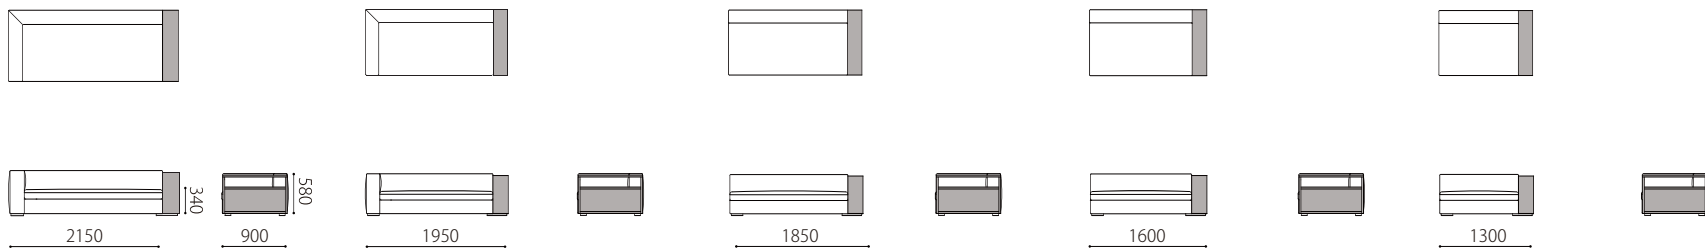

本体 : 無垢材、合板、Sパネ、ウレタンフォーム  
 クッション(座) : ウレタンフォーム  
 肘・脚 : 無垢材オイル仕上げ  
           ウォールナット材またはオーク材  
 革 : 張り込み仕様  
 ※クッションは別売りです。▶P38  
 \*1: 木肘のみ外すことができます。

布: カバーリング

肘: 取り外し○\*1

脚: WN / OAK

税込10%

	WL / WT	KW / ヌメ	MO / KZ	MS
革価格				
3PW	875,600	800,800	572,000	462,000
3P	816,200	745,800	539,000	435,600
3P片肘	716,100	654,500	469,700	381,700
2P片肘	651,200	596,200	424,600	349,800
1.5P片肘	526,900	482,900	359,700	302,500
カウチ	712,800	651,200	459,800	378,400
ショートカウチ	583,000	533,500	391,600	317,900
ベンチ	371,800	339,900	275,000	216,700
オットマン90	187,000	171,600	138,600	116,600
オットマン60	167,200	152,900	122,100	102,300

	rank5	rank4	rank3	rank2	rank1
布価格					
3PW	471,900	447,700	423,500	397,100	359,700
3P	448,800	424,600	400,400	374,000	343,200
3P片肘	415,800	393,800	374,000	349,800	319,000
2P片肘	374,000	354,200	336,600	312,400	286,000
1.5P片肘	346,500	331,100	313,500	287,100	267,300
カウチ	412,500	390,500	370,700	346,500	313,500
ショートカウチ	367,400	349,800	326,700	295,900	273,900
ベンチ	272,800	255,200	223,300	195,800	177,100
オットマン90	126,500	115,500	111,100	104,500	91,300
オットマン60	108,900	100,100	93,500	89,100	75,900

替えカバー価格					
3PW	173,800	149,600	125,400	99,000	61,600
3P	165,000	140,800	116,600	90,200	59,400
3P片肘	154,000	132,000	112,200	88,000	57,200
2P片肘	132,000	112,200	94,600	70,400	44,000
1.5P片肘	118,800	103,400	85,800	59,400	39,600
カウチ	151,800	129,800	110,000	85,800	52,800
ショートカウチ	137,500	119,900	96,800	66,000	44,000
ベンチ	138,600	121,000	89,100	61,600	42,900
オットマン90	72,600	61,600	57,200	50,600	37,400
オットマン60	68,200	59,400	52,800	48,400	35,200

Size pattern

3PW	3P	3P片肘	2P片肘	1.5P片肘
W2150 D900 H580 SH340	W1950 D900 H580 SH340	W1850 D900 H580 SH340	W1600 D900 H580 SH340	W1300 D900 H580 SH340

カウチ	ショートカウチ	ベンチ	オットマン90×60	オットマン60×60
W900 D1850 H580 SH340	W900 D1500 H580 SH340	W1300 D900 H580 SH340	W900 D600 H340	W600 D600 H340