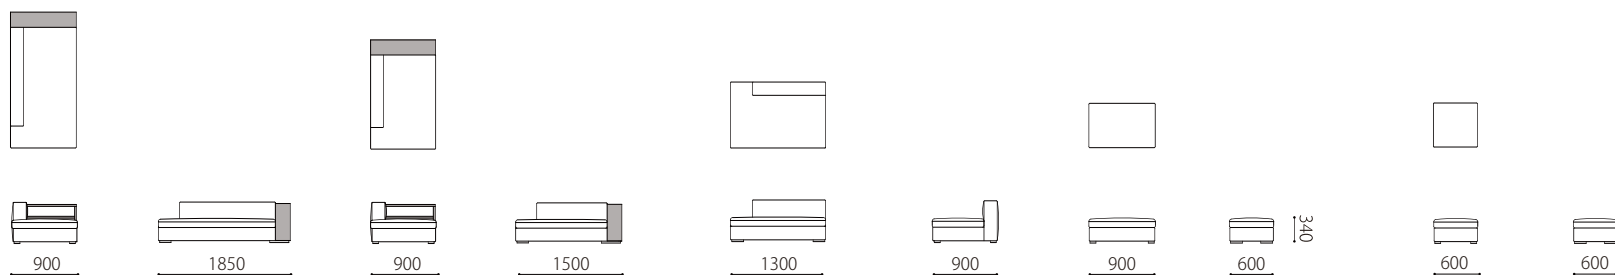

	rank5	rank4	rank3	rank2	rank1
布価格					
3PW	471,900	447,700	423,500	397,100	359,700
3P	448,800	424,600	400,400	374,000	343,200
3P片肘	415,800	393,800	374,000	349,800	319,000
2P片肘	374,000	354,200	336,600	312,400	286,000
1.5P片肘	346,500	331,100	313,500	287,100	267,300
カウチ	412,500	390,500	370,700	346,500	313,500
ショートカウチ	367,400	349,800	326,700	295,900	273,900
ベンチ	272,800	255,200	223,300	195,800	177,100
オットマン90	126,500	115,500	111,100	104,500	91,300
オットマン60	108,900	100,100	93,500	89,100	75,900

替えカバー価格					
3PW	173,800	149,600	125,400	99,000	61,600
3P	165,000	140,800	116,600	90,200	59,400
3P片肘	154,000	132,000	112,200	88,000	57,200
2P片肘	132,000	112,200	94,600	70,400	44,000
1.5P片肘	118,800	103,400	85,800	59,400	39,600
カウチ	151,800	129,800	110,000	85,800	52,800
ショートカウチ	137,500	119,900	96,800	66,000	44,000
ベンチ	138,600	121,000	89,100	61,600	42,900
オットマン90	72,600	61,600	57,200	50,600	37,400
オットマン60	68,200	59,400	52,800	48,400	35,200

Size pattern

3PW	3P	3P片肘	2P片肘	1.5P片肘
W2150 D900 H580 SH340	W1950 D900 H580 SH340	W1850 D900 H580 SH340	W1600 D900 H580 SH340	W1300 D900 H580 SH340

カウチ	ショートカウチ	ベンチ	オットマン90×60	オットマン60×60
W900 D1850 H580 SH340	W900 D1500 H580 SH340	W1300 D900 H580 SH340	W900 D600 H340	W600 D600 H340