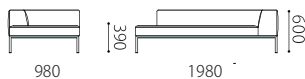

	rank5	rank4	rank3	rank2	rank1	
布価格	198両肘	497,200	475,200	433,400	398,200	378,400
	198片肘	457,600	437,800	402,600	372,900	355,300
	198カウチ	446,600	426,800	393,800	365,200	349,800
	198肘なしカウチ	386,100	370,700	348,700	331,100	321,200
	138片肘	383,900	368,500	342,100	319,000	306,900
	138肘なし	346,500	331,100	311,300	294,800	284,900
	98肘なし	293,700	282,700	268,400	255,200	248,600
	98オットマン	212,300	201,300	192,500	185,900	181,500
替えカバー価格	198両肘	183,700	161,700	119,900	84,700	64,900
	198片肘	159,500	139,700	104,500	74,800	57,200
	198カウチ	152,900	133,100	100,100	71,500	56,100
	198肘なしカウチ	107,800	92,400	70,400	52,800	42,900
	138片肘	125,400	110,000	83,600	60,500	48,400
	138肘なし	103,400	88,000	68,200	51,700	41,800
	98肘なし	80,300	69,300	55,000	41,800	35,200
	98オットマン	53,900	42,900	34,100	27,500	23,100

Size pattern

198両肘

W1980 D980 H600 SH390

198片肘

W1980 D980 H600 SH390

198カウチ

W980 D1980 H600 SH390

Combination pattern

198カウチ+98肘なし

1960

198カウチ+138肘なし

2360

198肘なしカウチ+138肘なし

2360

198肘なしカウチ

W980 D1980 H600 SH390

138片肘

W1380 D980 H600 SH390

138肘なし

W1380 D980 H600 SH390

198カウチ +98  
オットマン

1980

198カウチ+198片肘

2960