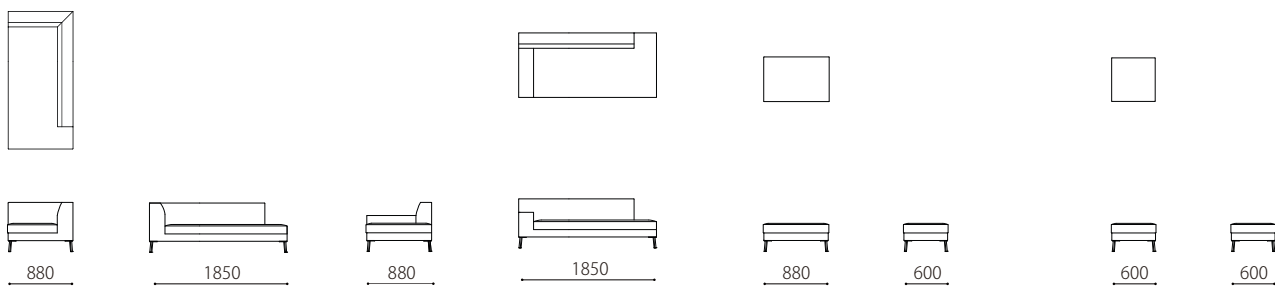

カウチ W880 D1850 H670 SH380   シェーズロング W880 D1850 H670 SH380   オットマン88×60 W880 D600 H380   オットマン60×60 W600 D600 H380