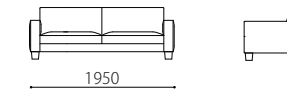

## Size pattern

3P

W2150 D795 H700 SH380

2.5P

W1950 D795 H700 SH380

2P

W1750 D795 H700 SH380

1P

W750 D850 H740 SH380

オットマン

W620 D620 H380

		WL / WT	KW / ヌメ	MO / KZ	MS	
革価格	3P	928,400	776,600	668,800	523,600	
	2.5P	869,000	728,200	624,800	490,600	
	2P	811,800	677,600	583,000	457,600	
	1P	447,700	409,200	347,600	288,200	
	オットマン	235,400	209,000	191,400	167,200	
		rank5	rank4	rank3	rank2	rank1
布価格	3P	435,600	407,000	376,200	347,600	319,000
	2.5P	393,800	369,600	343,200	316,800	290,400
	2P	371,800	347,600	323,400	299,200	272,800
	1P	283,800	264,000	228,800	204,600	184,800
	オットマン	156,200	149,600	143,000	134,200	127,600