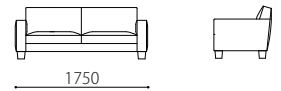

## Size pattern

3P

W2150 D795 H700 SH380

2.5P

W1950 D795 H700 SH380

2P

W1750 D795 H700 SH380

1P

W750 D850 H740 SH380

オットマン

W620 D620 H380

		WL / WT	KW / ヌメ	MO / KZ	MS	
革価格	3P	928,400	776,600	668,800	523,600	
	2.5P	869,000	728,200	624,800	490,600	
	2P	811,800	677,600	583,000	457,600	
	1P	447,700	409,200	347,600	288,200	
	オットマン	235,400	209,000	191,400	167,200	
		rank5	rank4	rank3	rank2	rank1
布価格	3P	435,600	407,000	376,200	347,600	319,000
	2.5P	393,800	369,600	343,200	316,800	290,400
	2P	371,800	347,600	323,400	299,200	272,800
	1P	283,800	264,000	228,800	204,600	184,800
	オットマン	156,200	149,600	143,000	134,200	127,600