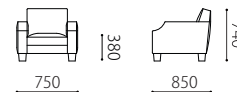

## Size pattern

3P

W2150 D795 H700 SH380

2.5P

W1950 D795 H700 SH380

2P

W1750 D795 H700 SH380

1P

W750 D850 H740 SH380

オットマン

W620 D620 H380

		WL / WT	KW / ヌメ	MO / KZ	MS	
革価格	3P	928,400	776,600	668,800	523,600	
	2.5P	869,000	728,200	624,800	490,600	
	2P	811,800	677,600	583,000	457,600	
	1P	447,700	409,200	347,600	288,200	
	オットマン	235,400	209,000	191,400	167,200	
		rank5	rank4	rank3	rank2	rank1
布価格	3P	435,600	407,000	376,200	347,600	319,000
	2.5P	393,800	369,600	343,200	316,800	290,400
	2P	371,800	347,600	323,400	299,200	272,800
	1P	283,800	264,000	228,800	204,600	184,800
	オットマン	156,200	149,600	143,000	134,200	127,600