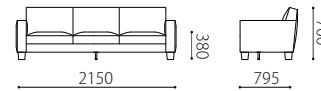

## Size pattern

3P

W2150 D795 H700 SH380

2.5P

W1950 D795 H700 SH380

2P

W1750 D795 H700 SH380

1P

W750 D850 H740 SH380

オットマン

W620 D620 H380

		WL / WT	KW / ヌメ	MO / KZ	MS	
革価格	3P	928,400	776,600	668,800	523,600	
	2.5P	869,000	728,200	624,800	490,600	
	2P	811,800	677,600	583,000	457,600	
	1P	447,700	409,200	347,600	288,200	
	オットマン	235,400	209,000	191,400	167,200	
		rank5	rank4	rank3	rank2	rank1
布価格	3P	435,600	407,000	376,200	347,600	319,000
	2.5P	393,800	369,600	343,200	316,800	290,400
	2P	371,800	347,600	323,400	299,200	272,800
	1P	283,800	264,000	228,800	204,600	184,800
	オットマン	156,200	149,600	143,000	134,200	127,600